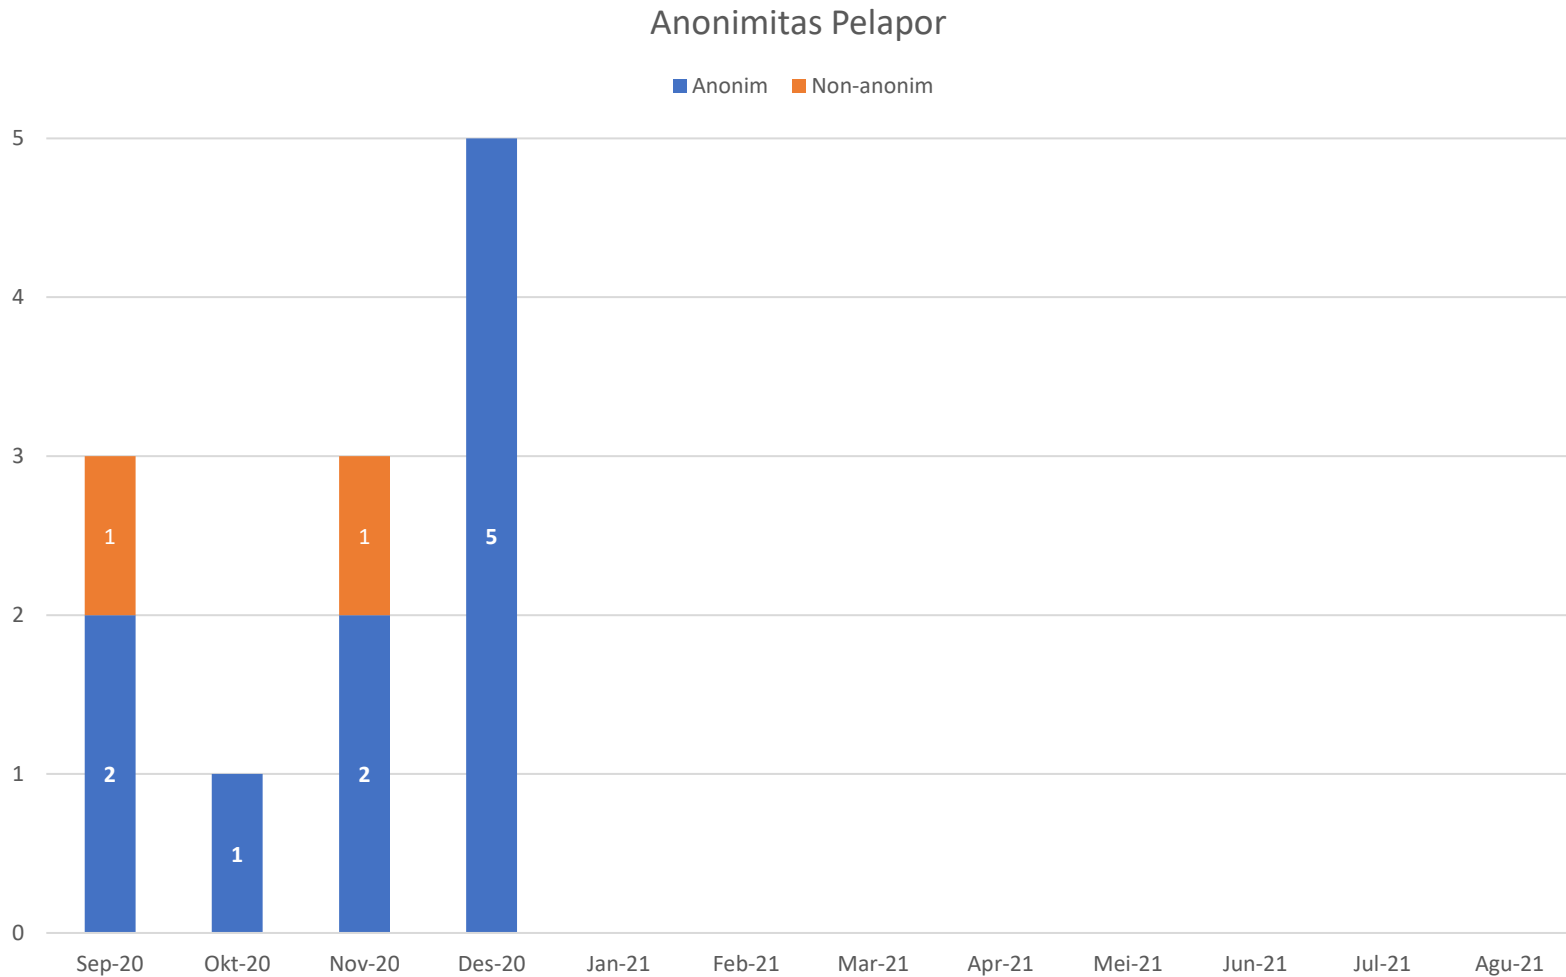

# Statistik – Anonimitas dan Status Pelapor

<b>Anonimitas</b>	<b>Bulan Berjalan</b>	<b>Tahun Berjalan</b>
Anonim	5	10
Non-Anonim	0	2

<b>Status Pelapor</b>	<b>Bulan Berjalan</b>	<b>Tahun Berjalan</b>
Karyawan	0	0
Non-Karyawan	0	2
Tidak Diketahui	5	10

*Tahun Berjalan: Januari 2020 – Desember 2020*

# Visual – Anonimitas Pelapor

*Tahun Berjalan: Januari 2020 – Desember 2020*

# Visual – Status Pelapor

Tahun Berjalan: Januari 2020 – Desember 2020