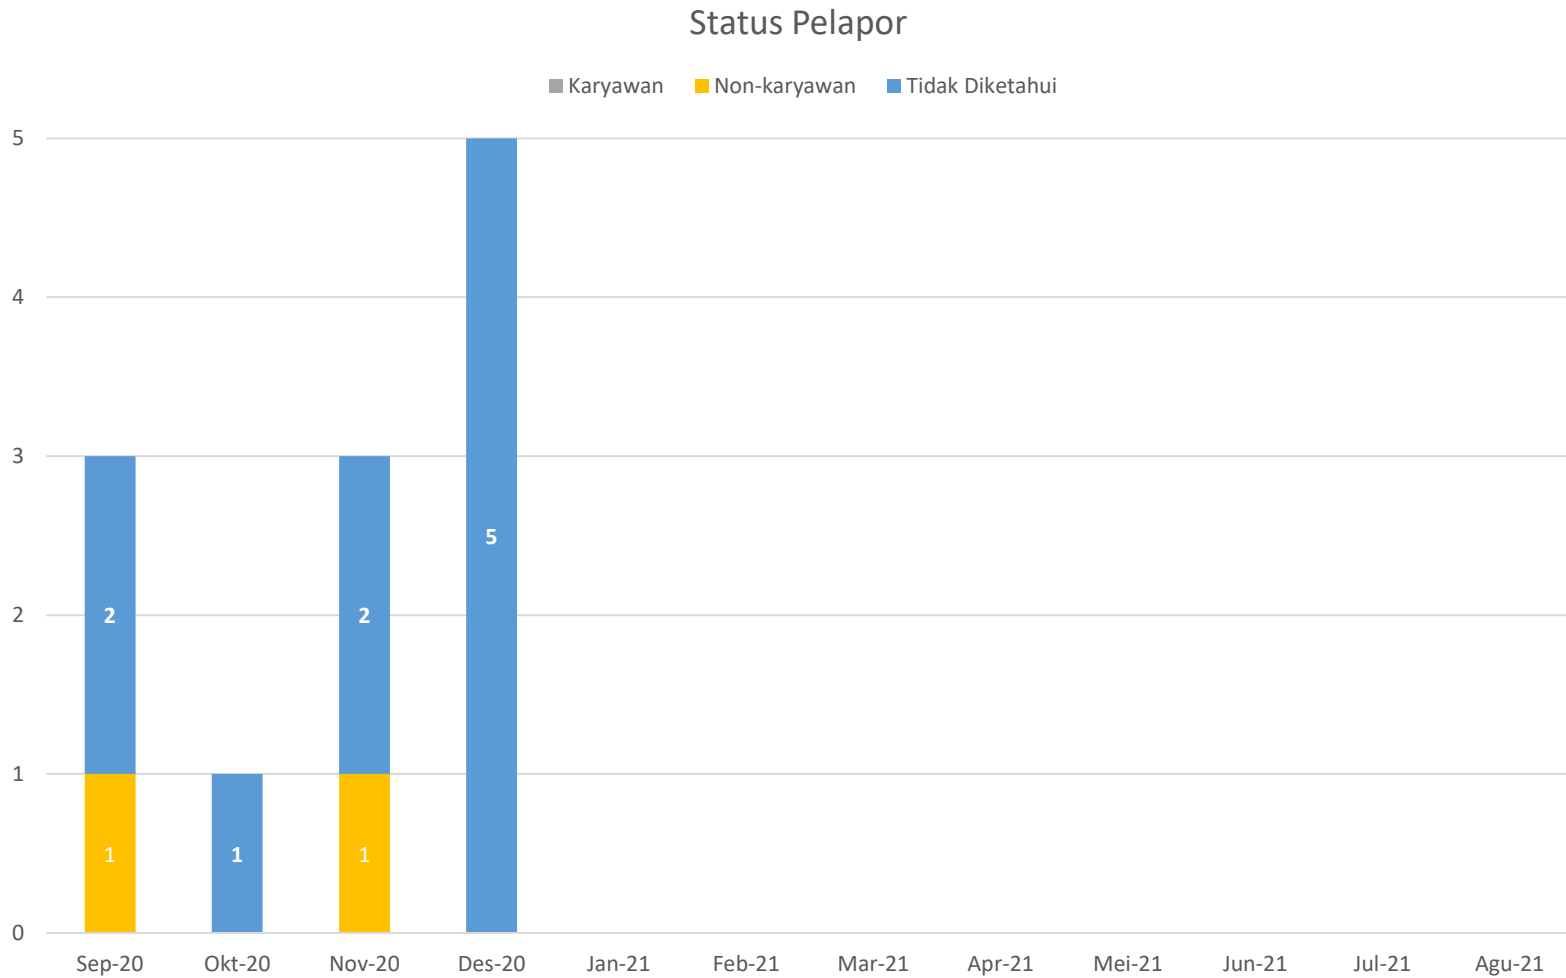

# Statistik – Anonimitas dan Status Pelapor

<b>Anonimitas</b>	<b>Bulan Berjalan</b>	<b>Tahun Berjalan</b>
Anonim	5	10
Non-Anonim	0	2

<b>Status Pelapor</b>	<b>Bulan Berjalan</b>	<b>Tahun Berjalan</b>
Karyawan	0	0
Non-Karyawan	0	2
Tidak Diketahui	5	10

*Tahun Berjalan: Januari 2020 – Desember 2020*

# Visual – Anonimitas Pelapor

*Tahun Berjalan: Januari 2020 – Desember 2020*

# Visual – Status Pelapor

Tahun Berjalan: Januari 2020 – Desember 2020