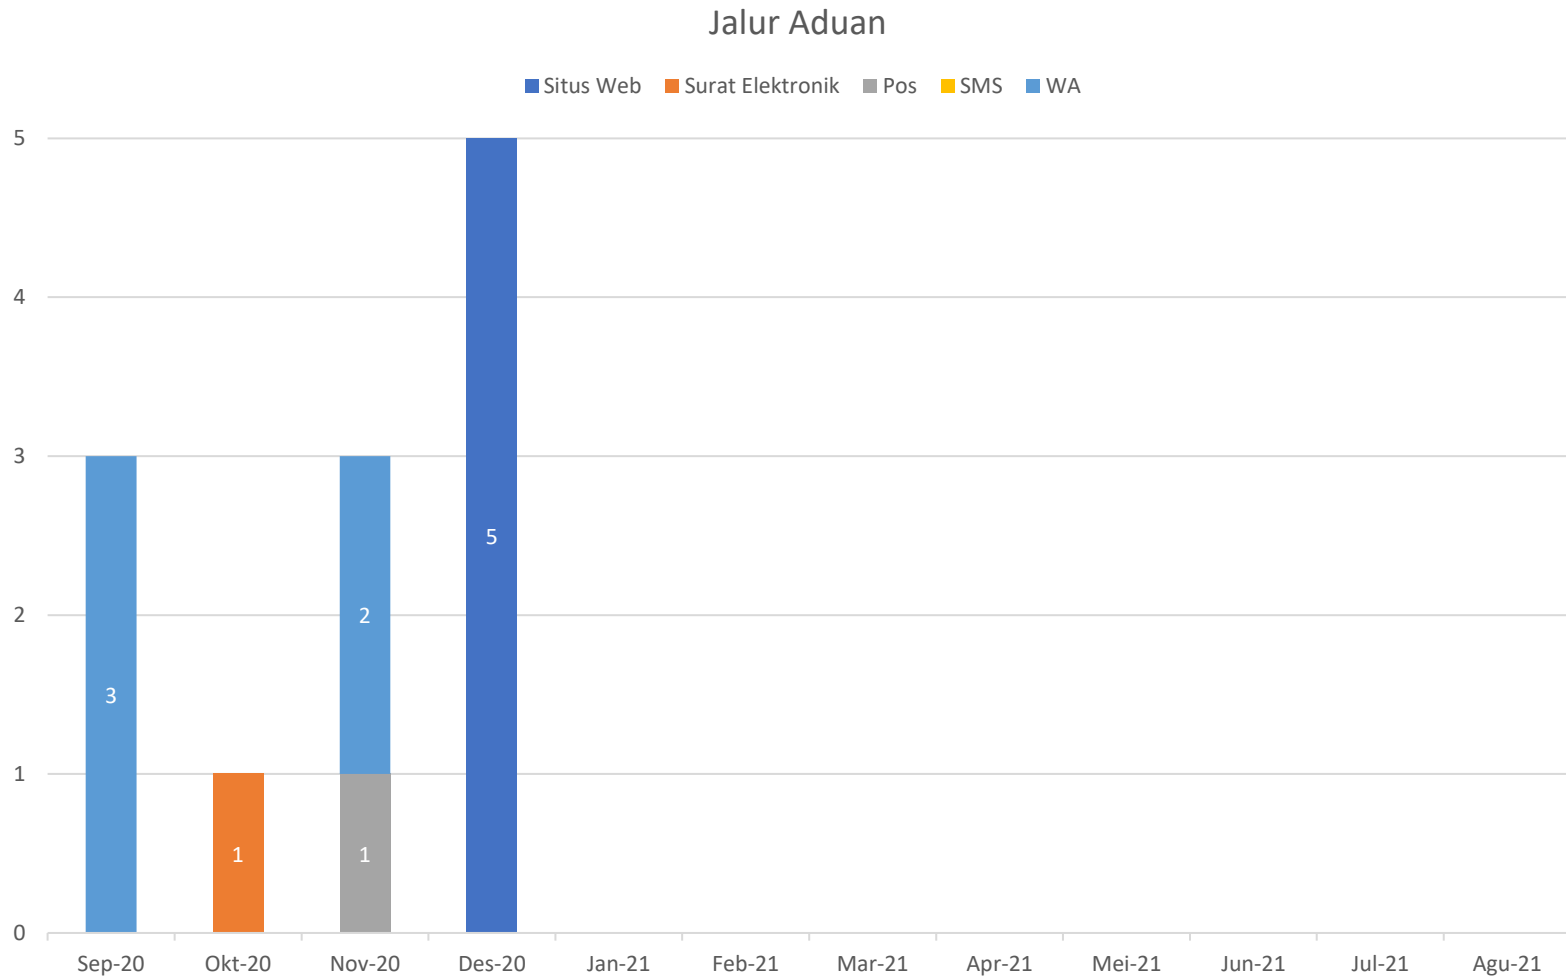

# Visual – Jalur Aduan

Tahun Berjalan: Januari 2020 – Desember 2020

*Tahun Berjalan: Januari 2020 – Desember 2020*

# Visual – Anonimitas Pelapor

*Tahun Berjalan: Januari 2020 – Desember 2020*

# Visual – Status Pelapor

Tahun Berjalan: Januari 2020 – Desember 2020