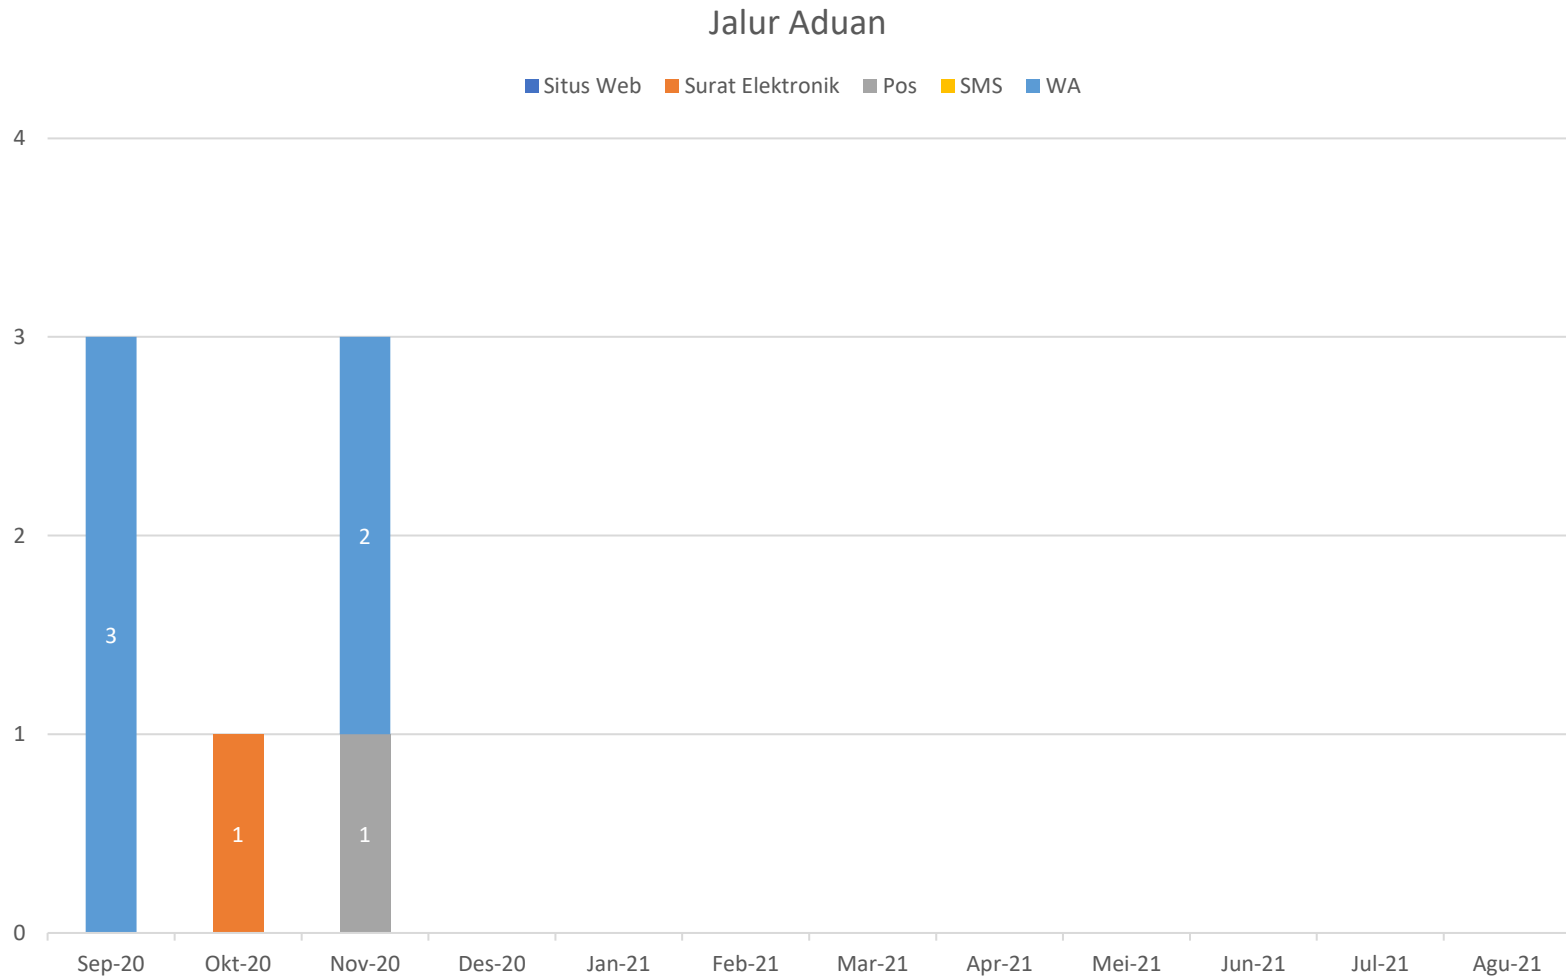

# Visual – Jalur Aduan

Tahun Berjalan: Januari 2020 – Desember 2020

*Tahun Berjalan: Januari 2020 – Desember 2020*

# Visual – Anonimitas Pelapor

*Tahun Berjalan: Januari 2020 – Desember 2020*

# Visual – Status Pelapor

Tahun Berjalan: Januari 2020 – Desember 2020