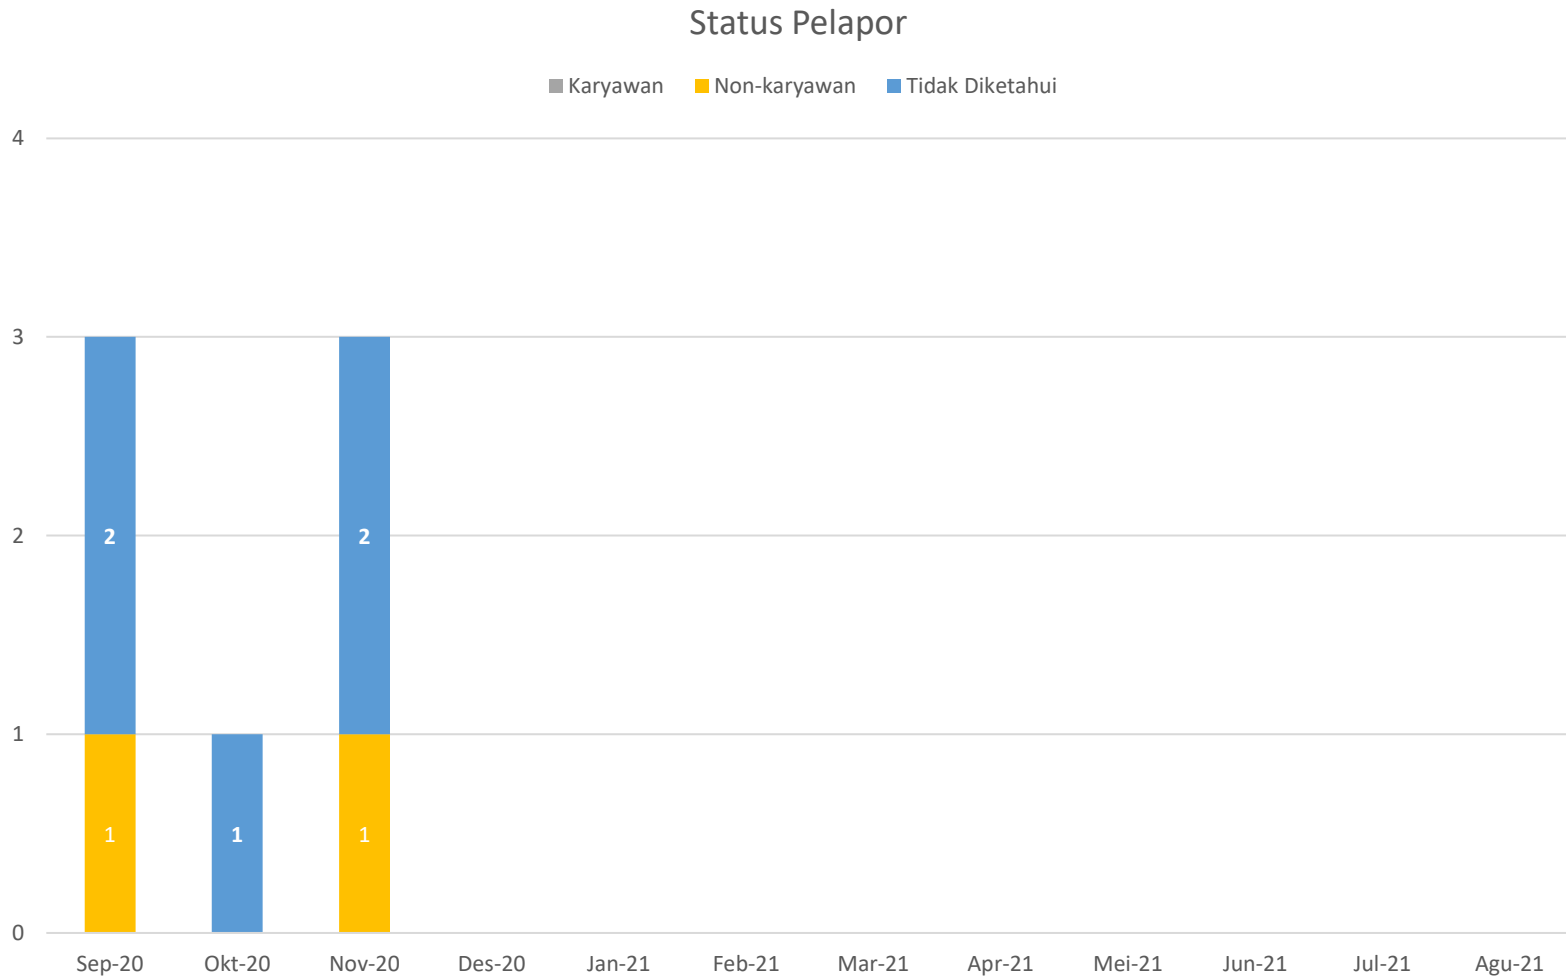

# Statistik – Anonimitas dan Status Pelapor

Anonimitas	Bulan Berjalan	Tahun Berjalan
Anonim	2	5
Non-Anonim	1	2

Status Pelapor	Bulan Berjalan	Tahun Berjalan
Karyawan	0	0
Non-Karyawan	1	2
Tidak Diketahui	2	5

*Tahun Berjalan: Januari 2020 – Desember 2020*

# Visual – Anonimitas Pelapor

*Tahun Berjalan: Januari 2020 – Desember 2020*

# Visual – Status Pelapor

Tahun Berjalan: Januari 2020 – Desember 2020