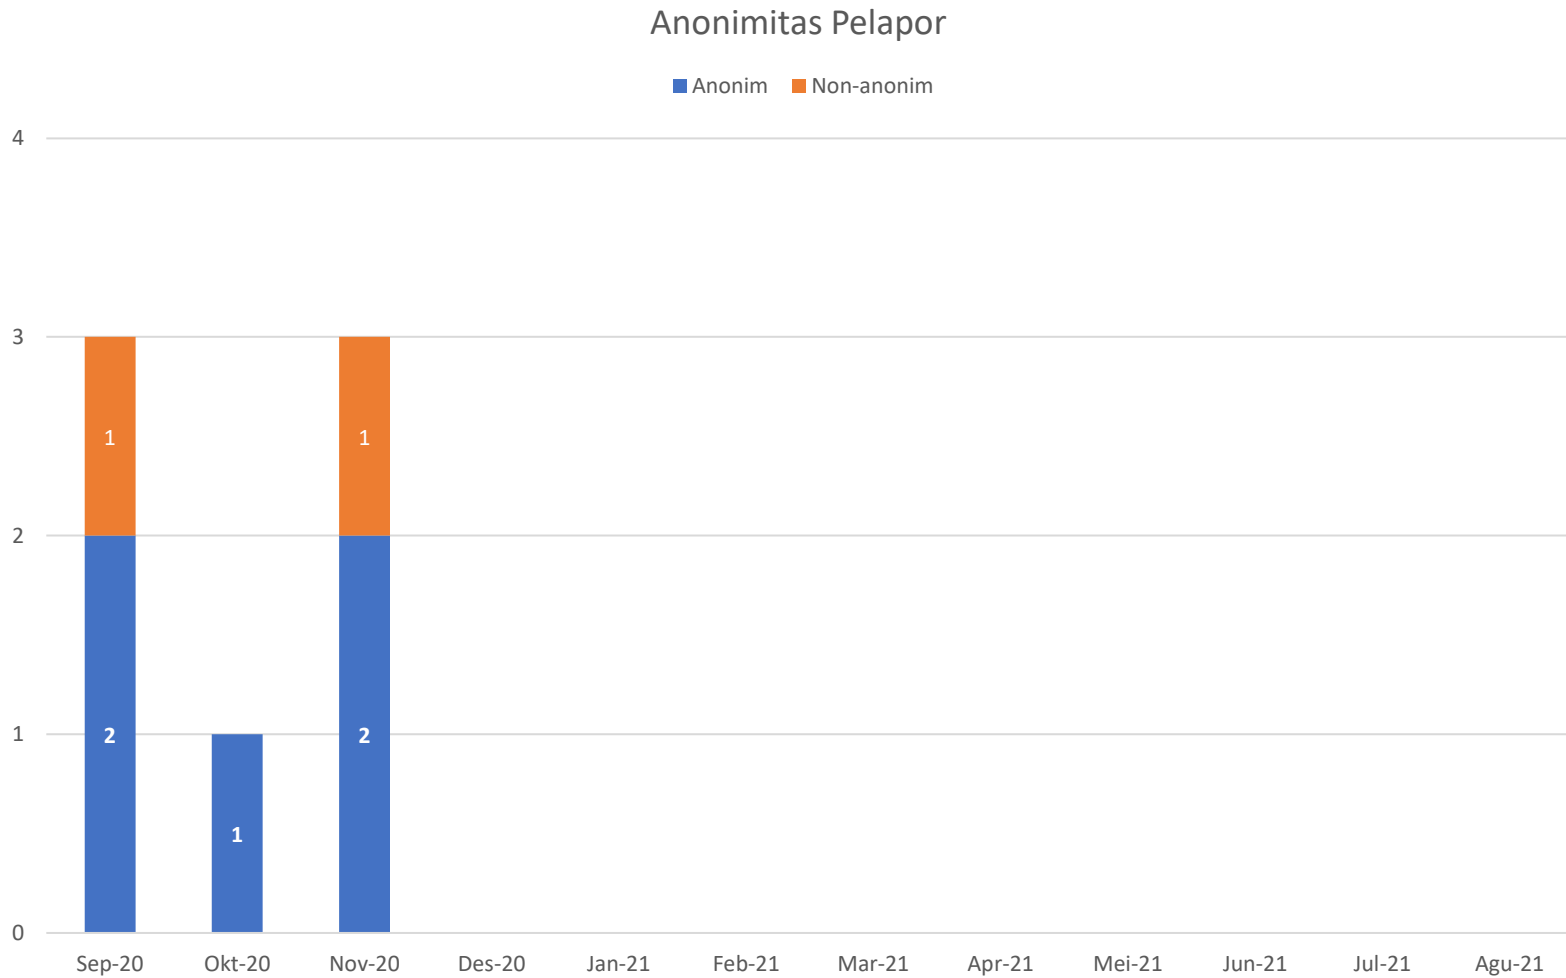

# Visual – Jalur Aduan

Tahun Berjalan: Januari 2020 – Desember 2020

# Statistik – Anonimitas dan Status Pelapor

Anonimitas	Bulan Berjalan	Tahun Berjalan
Anonim	2	5
Non-Anonim	1	2

Status Pelapor	Bulan Berjalan	Tahun Berjalan
Karyawan	0	0
Non-Karyawan	1	2
Tidak Diketahui	2	5

# Visual – Anonimitas Pelapor

*Tahun Berjalan: Januari 2020 – Desember 2020*

# Visual – Status Pelapor

Tahun Berjalan: Januari 2020 – Desember 2020