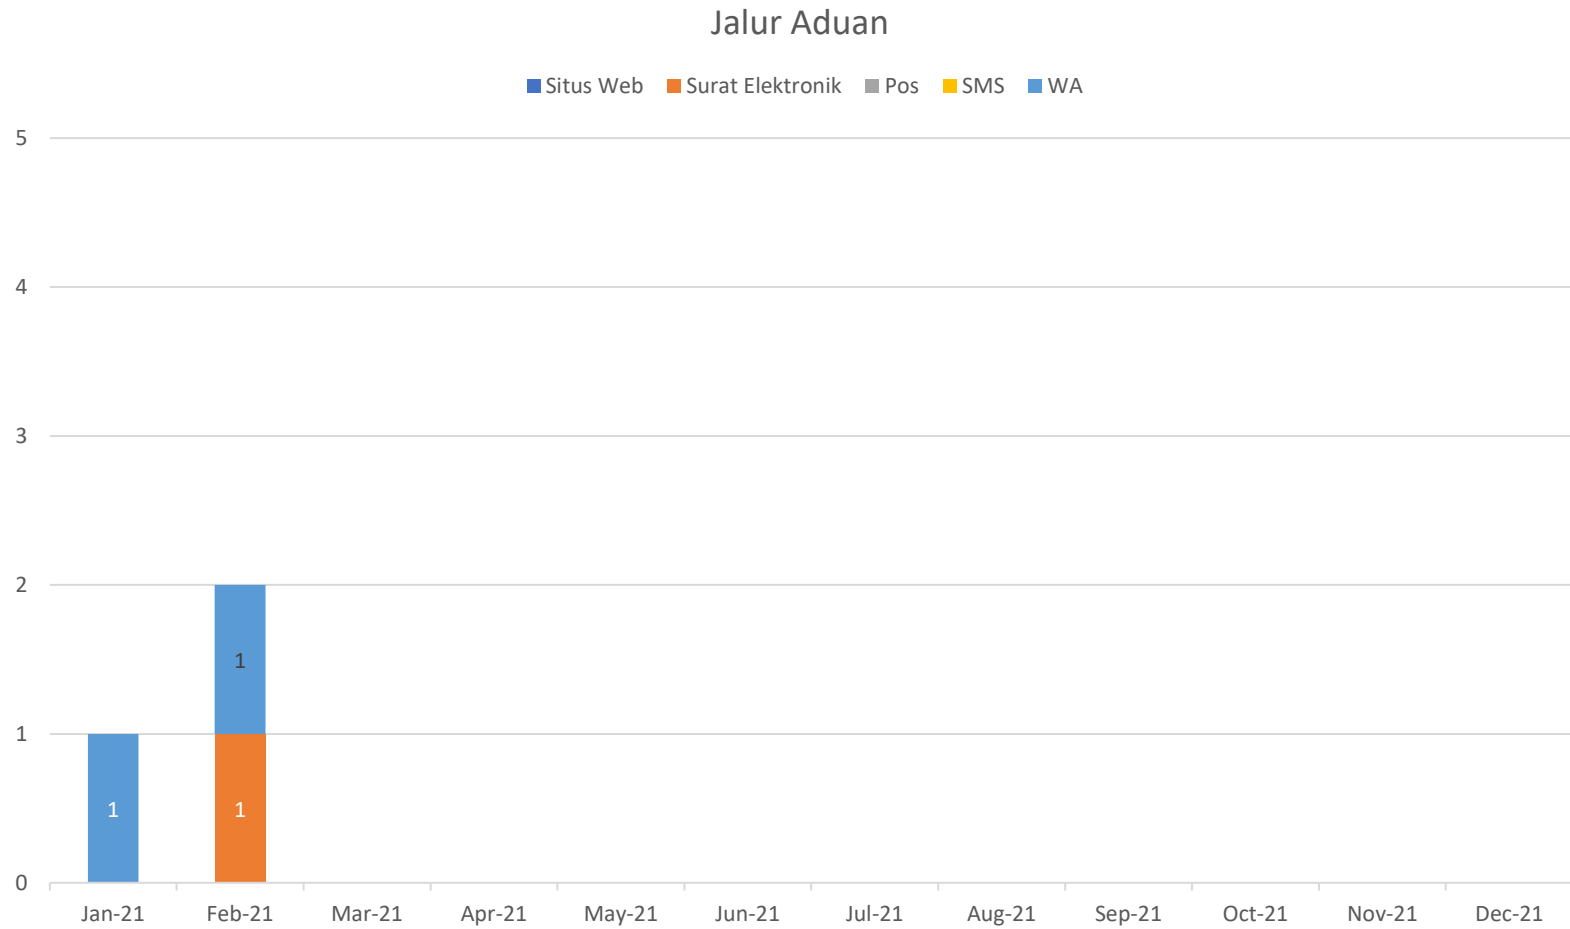

# Visual – Jalur Aduan

Tahun berjalan: Januari 2021 – Desember 2021

*Tahun Berjalan: Januari 2021 – Desember 2021*

# Visual – Anonimitas Pelapor

*Tahun Berjalan: Januari 2021 – Desember 2021*

# Visual – Status Pelapor

*Tahun Berjalan: Januari 2021 – Desember 2021*