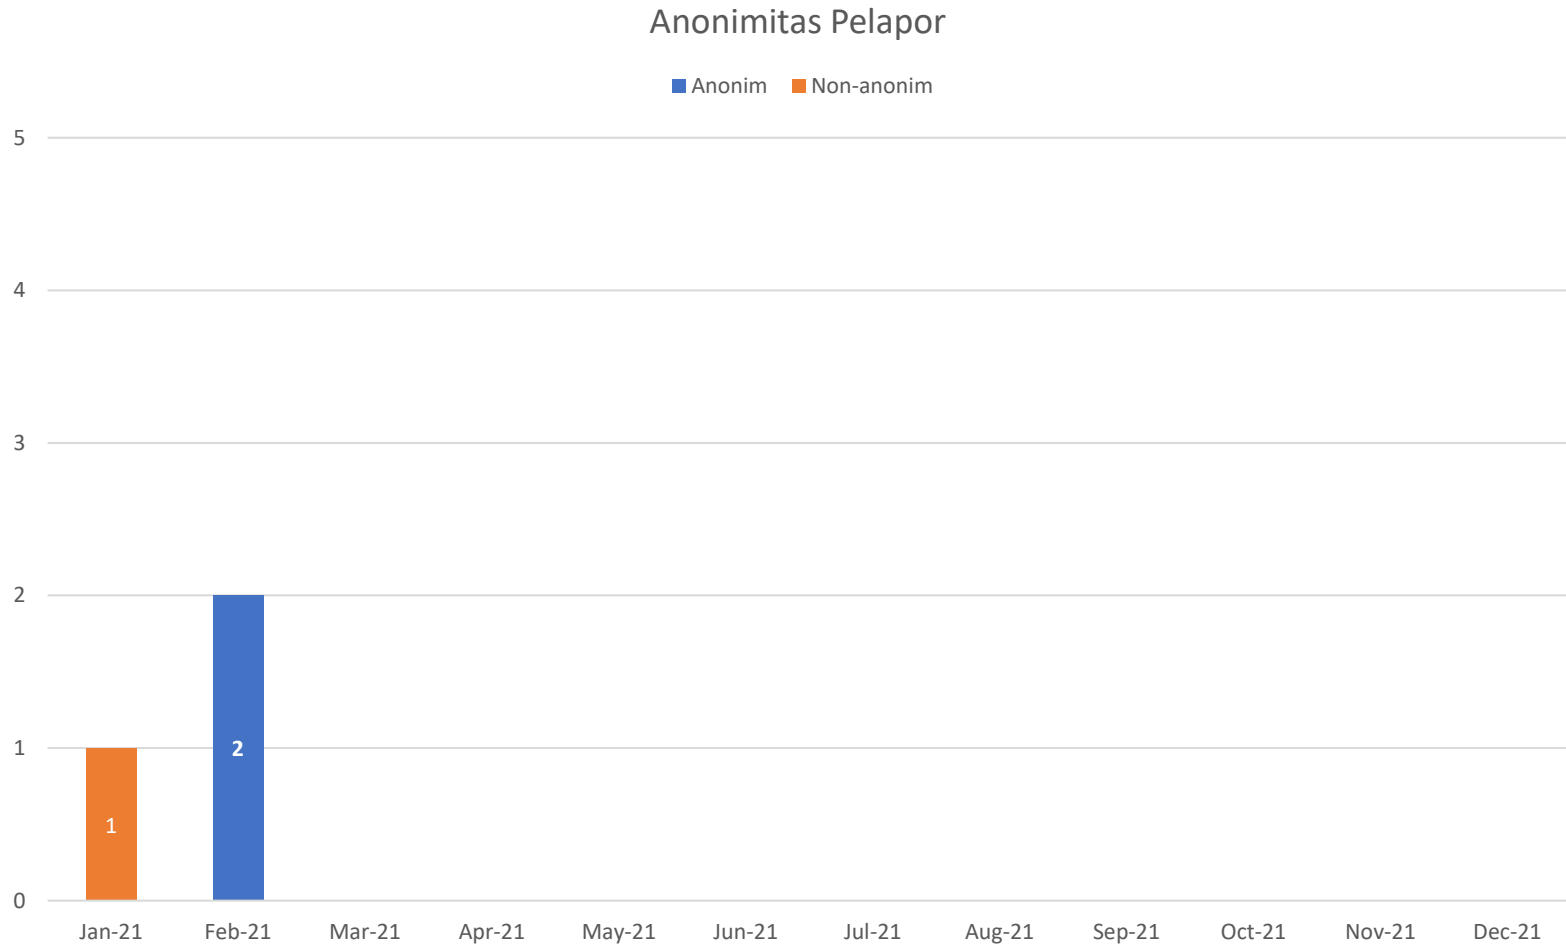

# Statistik – Anonimitas dan Status Pelapor

Anonimitas	Bulan Berjalan	Tahun Berjalan
Anonim	2	2
Non-Anonim	0	1

Status Pelapor	Bulan Berjalan	Tahun Berjalan
Karyawan	1	1
Non-Karyawan	0	1
Tidak Diketahui	1	1

*Tahun Berjalan: Januari 2021 – Desember 2021*

# Visual – Anonimitas Pelapor

*Tahun Berjalan: Januari 2021 – Desember 2021*

# Visual – Status Pelapor

*Tahun Berjalan: Januari 2021 – Desember 2021*