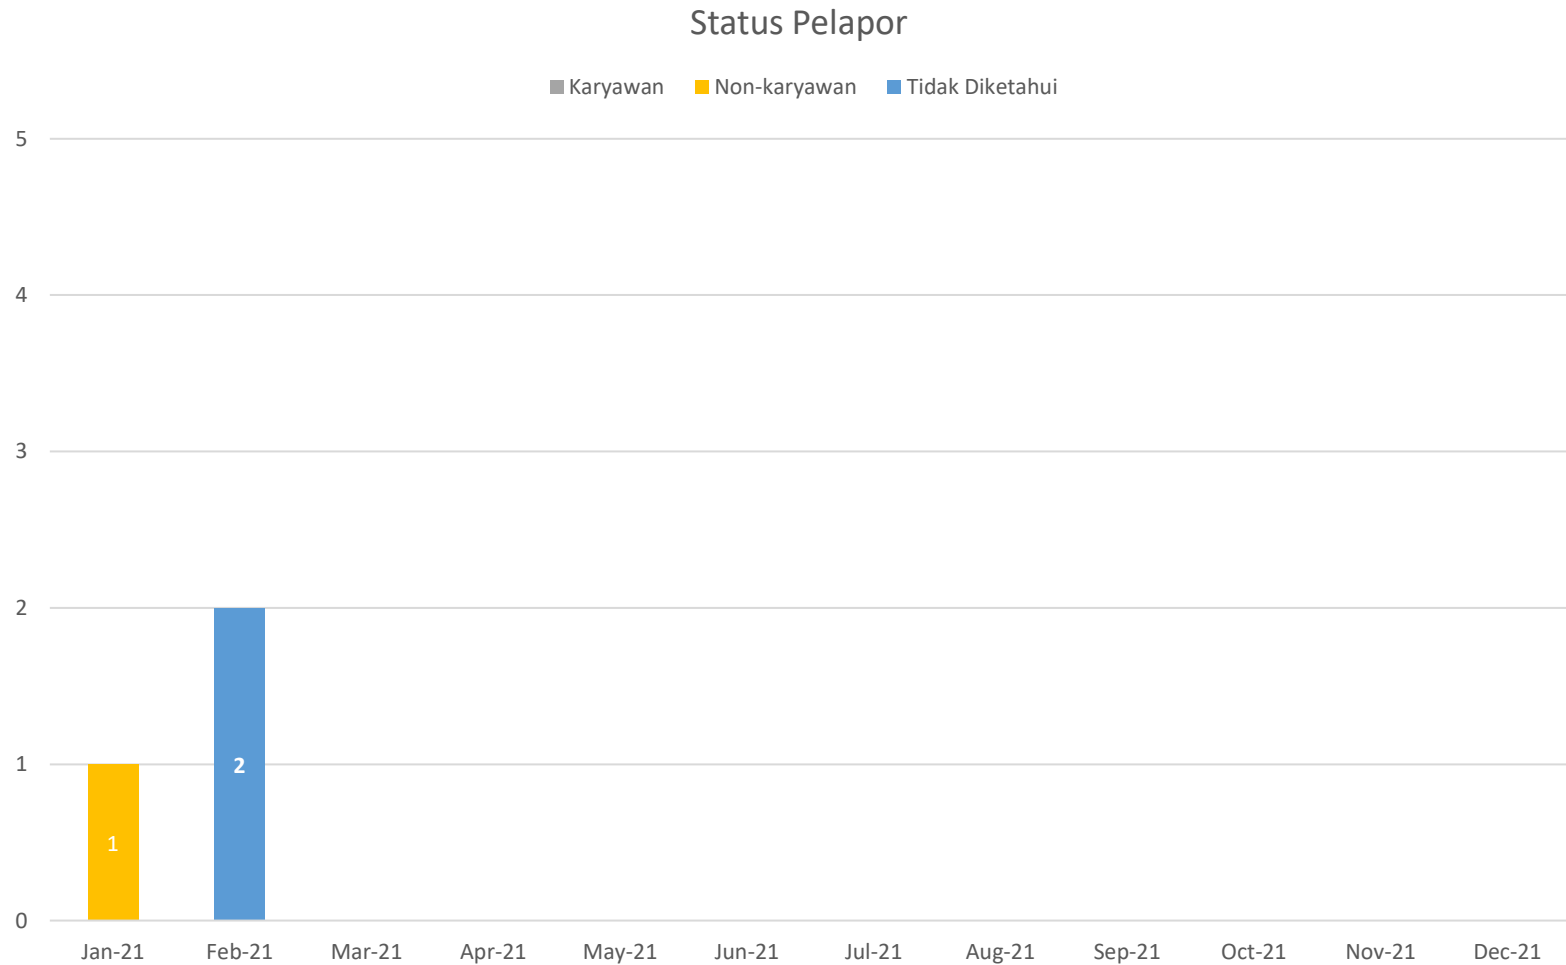

# Statistik – Anonimitas dan Status Pelapor

Anonimitas	Bulan Berjalan	Tahun Berjalan
Anonim	2	2
Non-Anonim	0	1

Status Pelapor	Bulan Berjalan	Tahun Berjalan
Karyawan	1	1
Non-Karyawan	0	1
Tidak Diketahui	1	1

*Tahun Berjalan: Januari 2021 – Desember 2021*

# Visual – Anonimitas Pelapor

*Tahun Berjalan: Januari 2021 – Desember 2021*

# Visual – Status Pelapor

*Tahun Berjalan: Januari 2021 – Desember 2021*