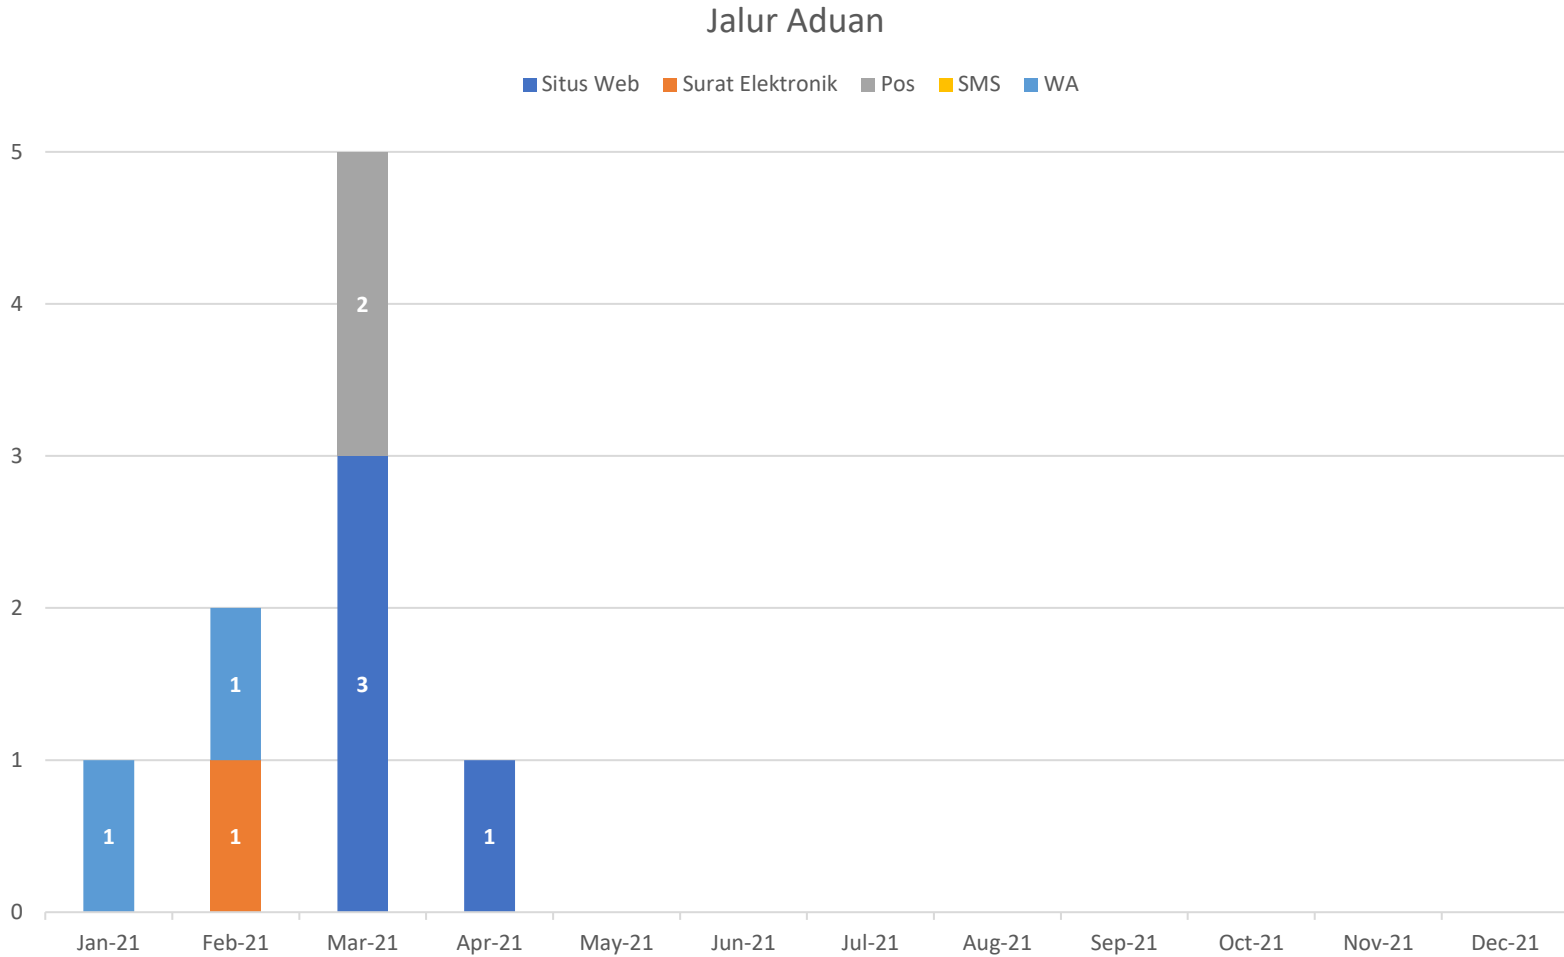

# Visual – Jalur Aduan

*Tahun Berjalan: Januari 2021 – Desember 2021*

*Tahun Berjalan: Januari 2021 – Desember 2021*

# Visual – Anonimitas Pelapor

*Tahun Berjalan: Januari 2021 – Desember 2021*

# Visual – Status Pelapor

*Tahun Berjalan: Januari 2021 – Desember 2021*