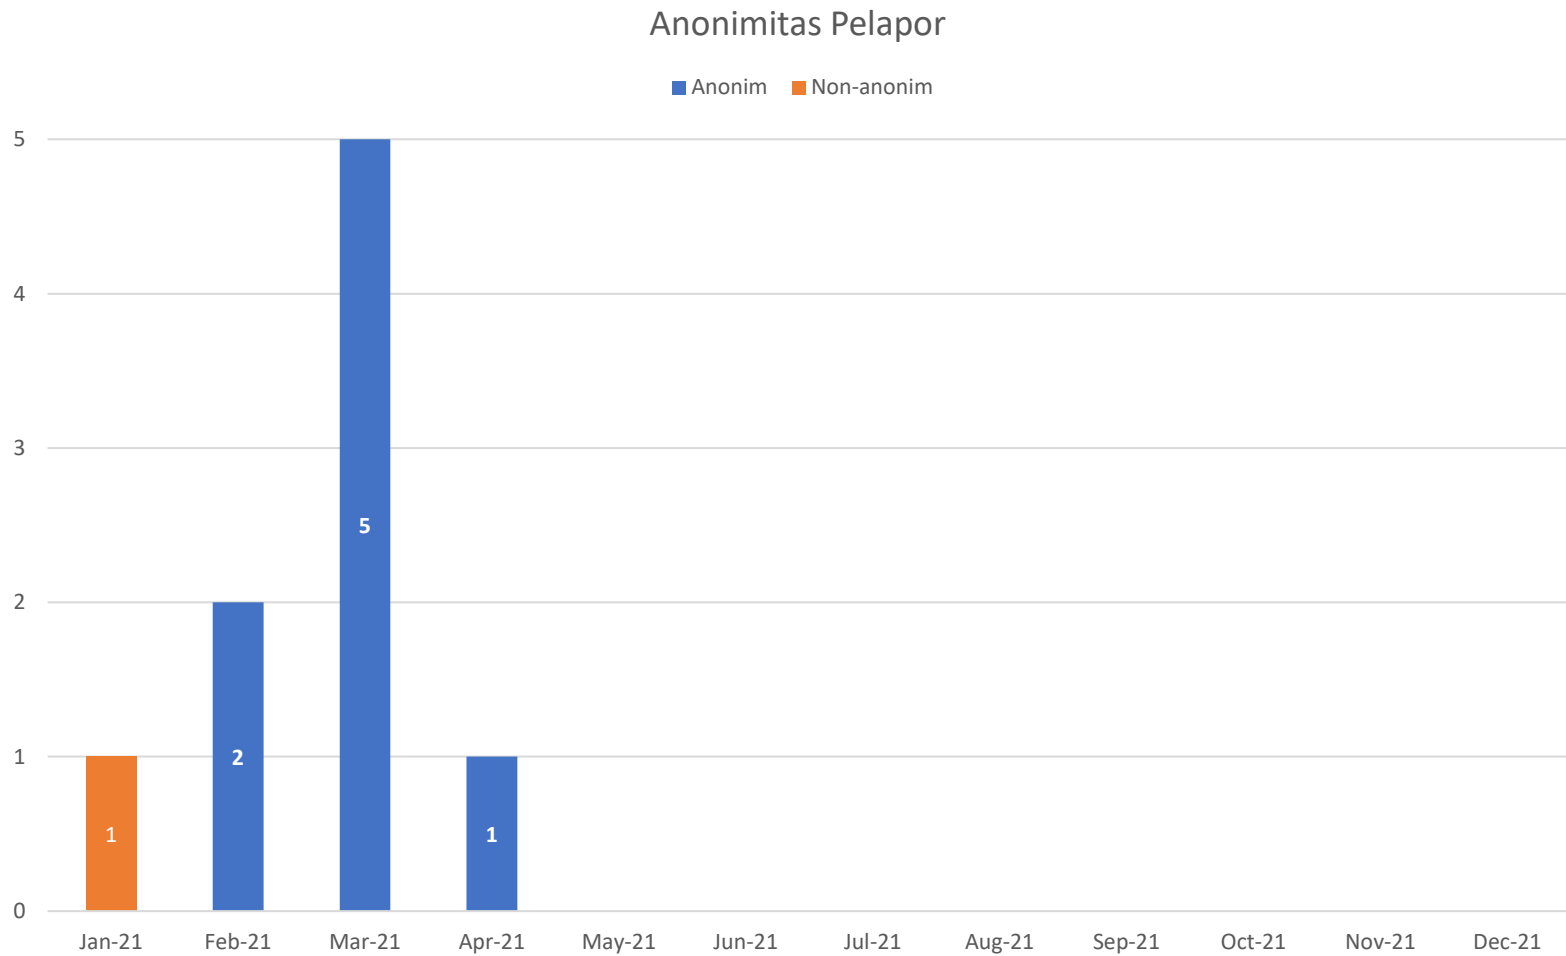

# Visual – Jalur Aduan

*Tahun Berjalan: Januari 2021 – Desember 2021*

# Statistik – Anonimitas dan Status Pelapor

Anonimitas	Bulan Berjalan	Tahun Berjalan
Anonim	1	8
Non-Anonim	0	1

Status Pelapor	Bulan Berjalan	Tahun Berjalan
Karyawan	0	0
Non-Karyawan	0	1
Tidak Diketahui	1	8

*Tahun Berjalan: Januari 2021 – Desember 2021*

# Visual – Anonimitas Pelapor

*Tahun Berjalan: Januari 2021 – Desember 2021*