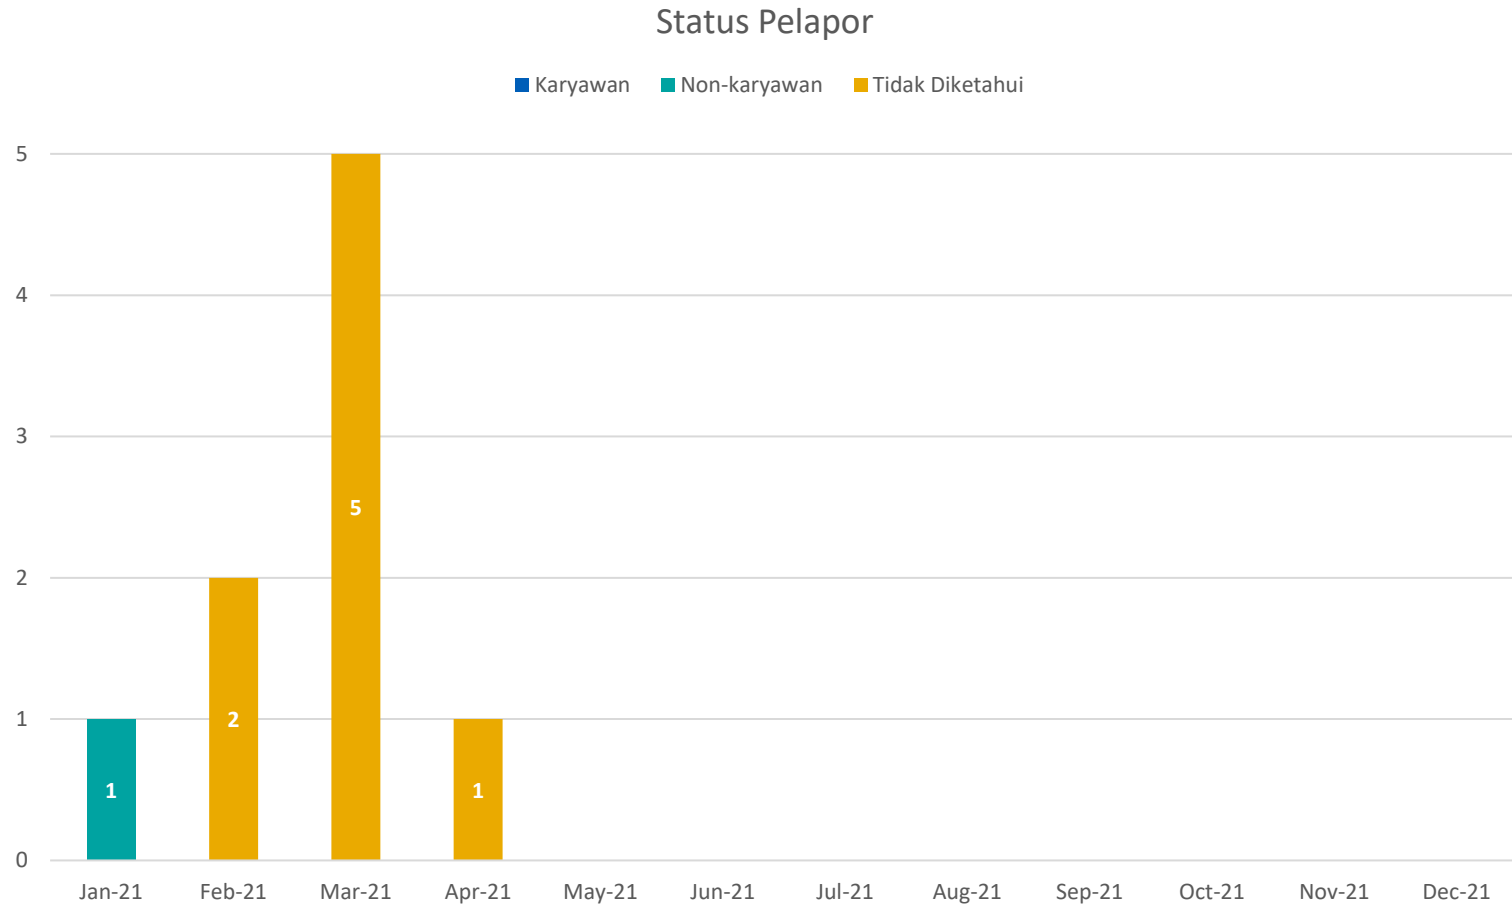

# Statistik – Anonimitas dan Status Pelapor

Anonimitas	Bulan Berjalan	Tahun Berjalan
Anonim	1	8
Non-Anonim	0	1

Status Pelapor	Bulan Berjalan	Tahun Berjalan
Karyawan	0	0
Non-Karyawan	0	1
Tidak Diketahui	1	8

*Tahun Berjalan: Januari 2021 – Desember 2021*

# Visual – Anonimitas Pelapor

*Tahun Berjalan: Januari 2021 – Desember 2021*

# Visual – Status Pelapor

*Tahun Berjalan: Januari 2021 – Desember 2021*