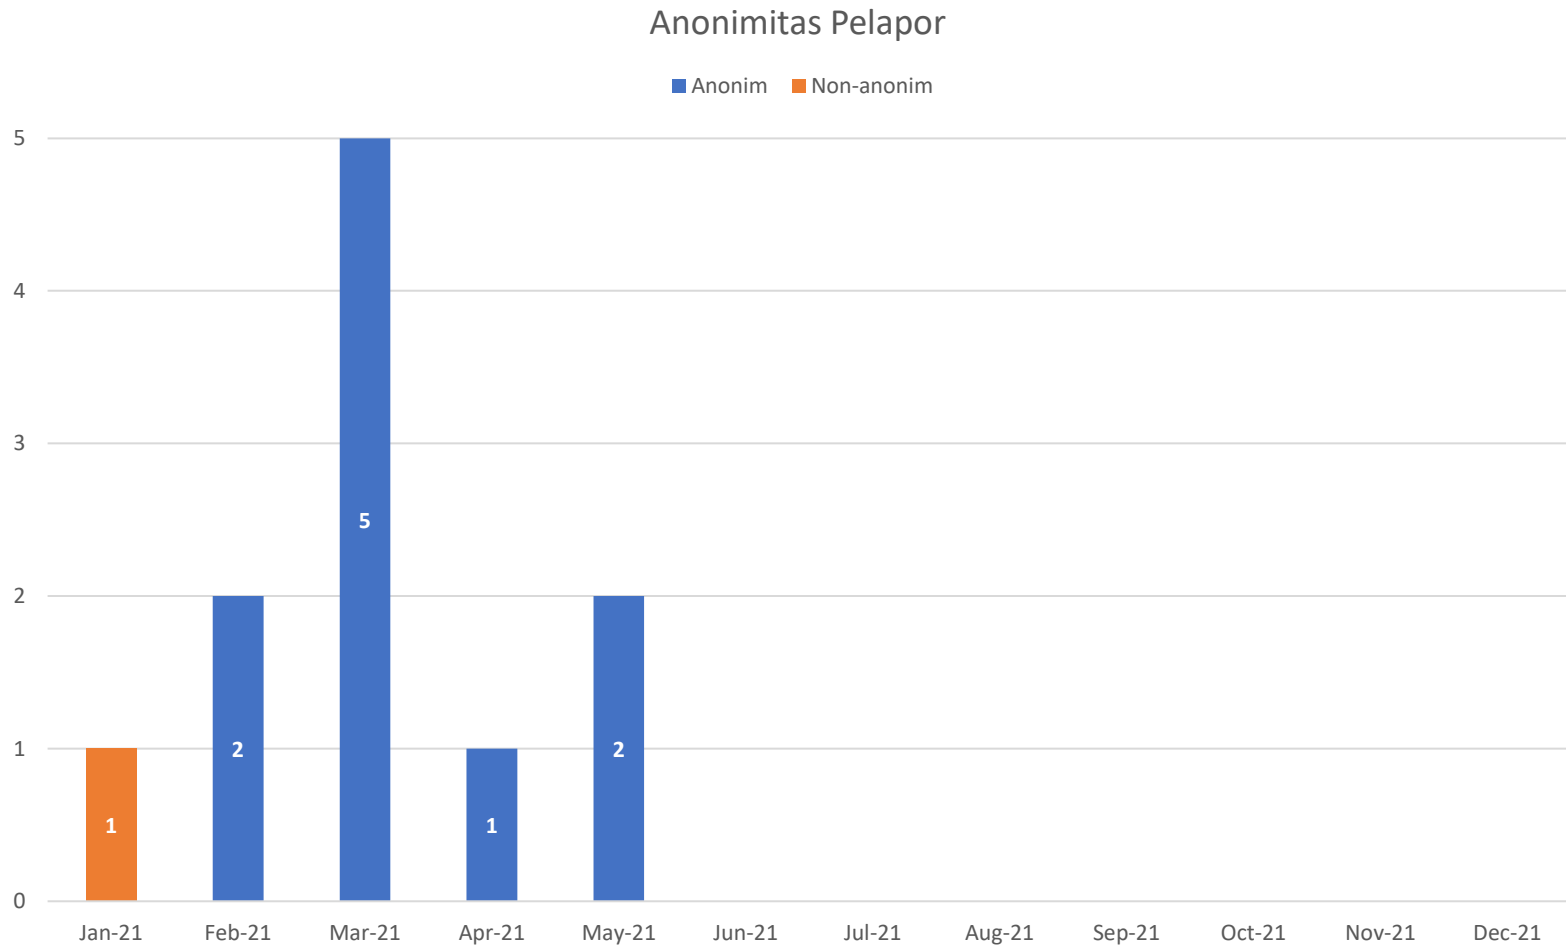

Statistik – Entitas Terlapor

TOTAL LAPORAN DENGAN STATUS *OPEN* 2

TOTAL LAPORAN DENGAN STATUS *CLOSE* 9

Tahun Berjalan: Januari 2021 – Desember 2021

Visual – Kategori

Tahun Berjalan: Januari 2021 – Desember 2021

Visual – Jalur Aduan

Tahun Berjalan: Januari 2021 – Desember 2021

Statistik – Anonimitas dan Status Pelapor

Anonimitas	Bulan Berjalan	Tahun Berjalan
Anonim	2	10
Non-Anonim	0	1

Status Pelapor	Bulan Berjalan	Tahun Berjalan
Karyawan	0	0
Non-Karyawan	0	1
Tidak Diketahui	2	10

Tahun Berjalan: Januari 2021 – Desember 2021

Visual – Anonimitas Pelapor

Tahun Berjalan: Januari 2021 – Desember 2021

Visual – Status Pelapor

Tahun Berjalan: Januari 2021 – Desember 2021