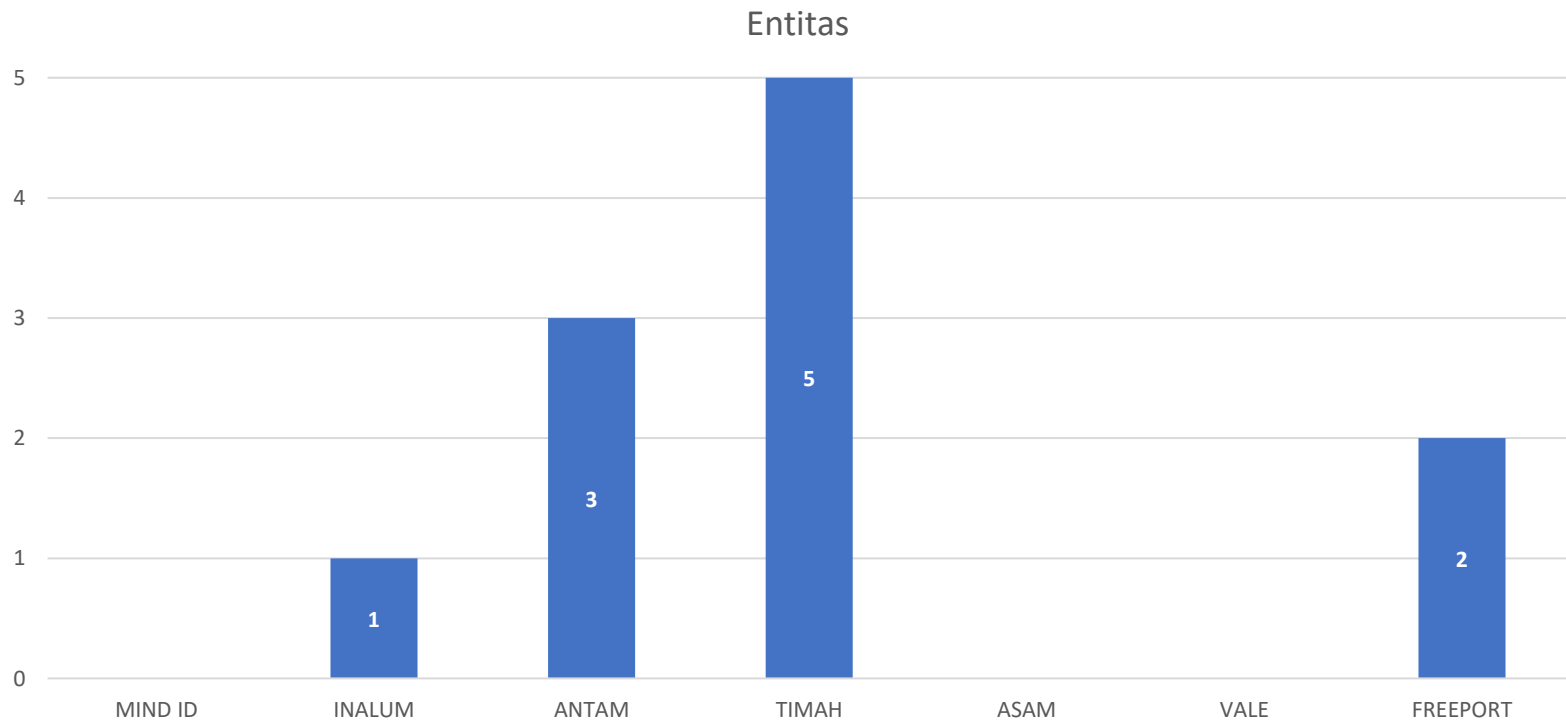

Statistik – Entitas Terlapor

TOTAL LAPORAN DENGAN STATUS *OPEN* 2

TOTAL LAPORAN DENGAN STATUS *CLOSE* 9

Tahun Berjalan: Januari 2021 – Desember 2021

Visual – Kategori

Tahun Berjalan: Januari 2021 – Desember 2021

Visual – Jalur Aduan

Tahun Berjalan: Januari 2021 – Desember 2021

Statistik – Anonimitas dan Status Pelapor

Anonimitas	Bulan Berjalan	Tahun Berjalan
Anonim	2	10
Non-Anonim	0	1

Status Pelapor	Bulan Berjalan	Tahun Berjalan
Karyawan	0	0
Non-Karyawan	0	1
Tidak Diketahui	2	10

Tahun Berjalan: Januari 2021 – Desember 2021

Visual – Anonimitas Pelapor

Tahun Berjalan: Januari 2021 – Desember 2021

Visual – Status Pelapor

Tahun Berjalan: Januari 2021 – Desember 2021