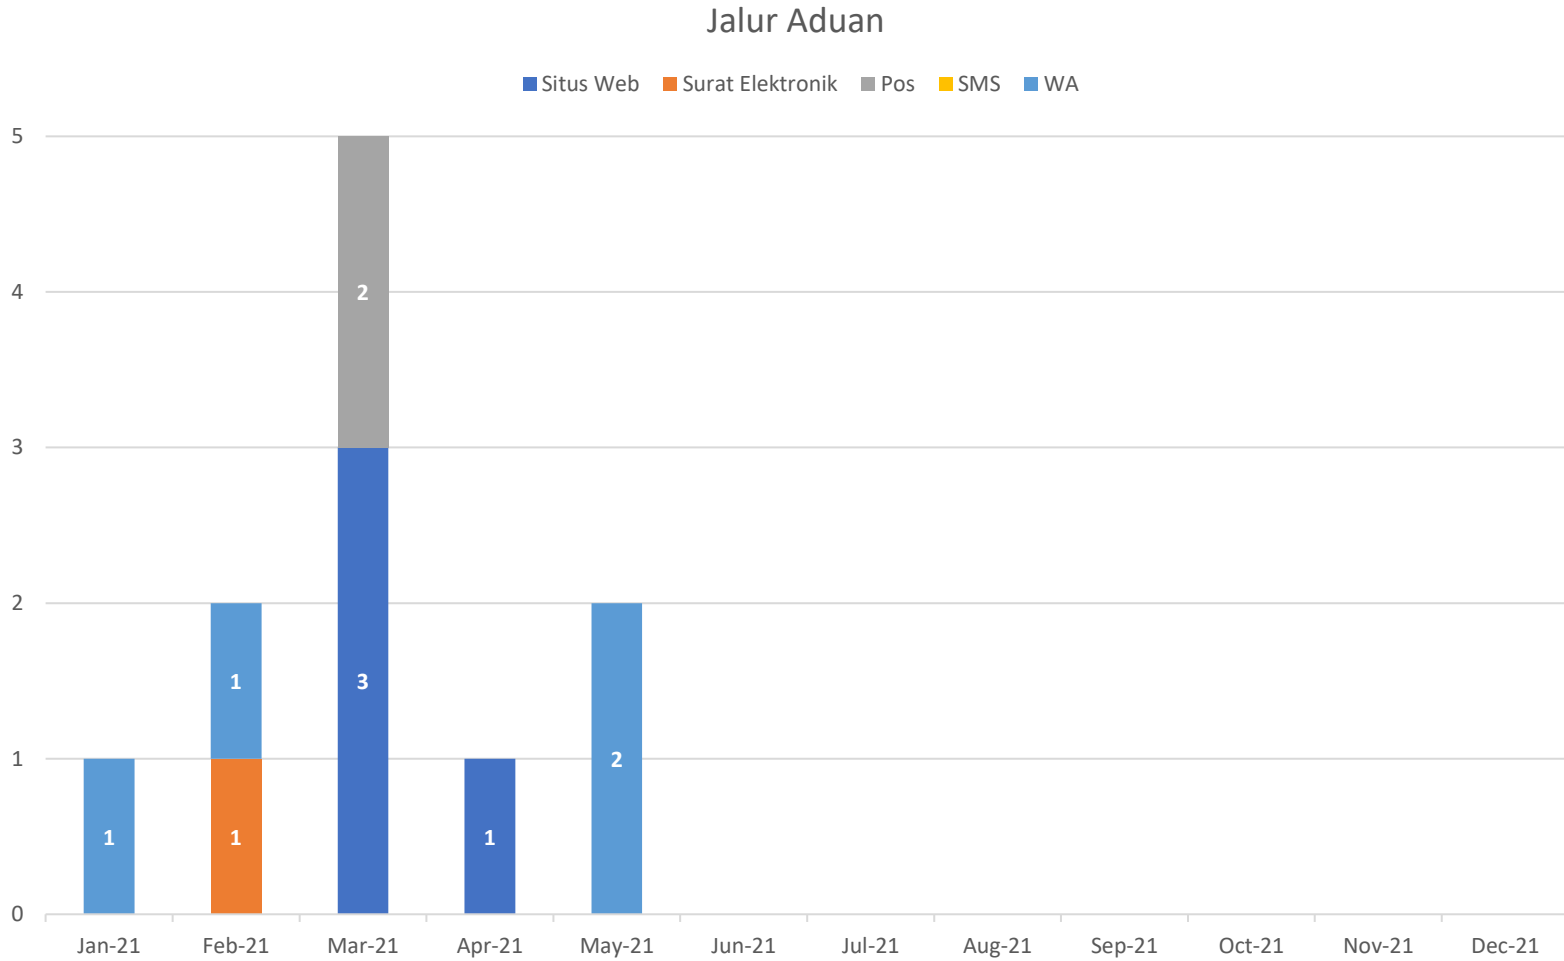

Statistik – Entitas Terlapor

TOTAL LAPORAN DENGAN STATUS *OPEN* 2

TOTAL LAPORAN DENGAN STATUS *CLOSE* 9

Tahun Berjalan: Januari 2021 – Desember 2021

Visual – Kategori

Tahun Berjalan: Januari 2021 – Desember 2021

Visual – Jalur Aduan

Tahun Berjalan: Januari 2021 – Desember 2021

Statistik – Anonimitas dan Status Pelapor

Anonimitas	Bulan Berjalan	Tahun Berjalan
Anonim	2	10
Non-Anonim	0	1

Status Pelapor	Bulan Berjalan	Tahun Berjalan
Karyawan	0	0
Non-Karyawan	0	1
Tidak Diketahui	2	10

Tahun Berjalan: Januari 2021 – Desember 2021

Visual – Anonimitas Pelapor

Tahun Berjalan: Januari 2021 – Desember 2021

Visual – Status Pelapor

Tahun Berjalan: Januari 2021 – Desember 2021