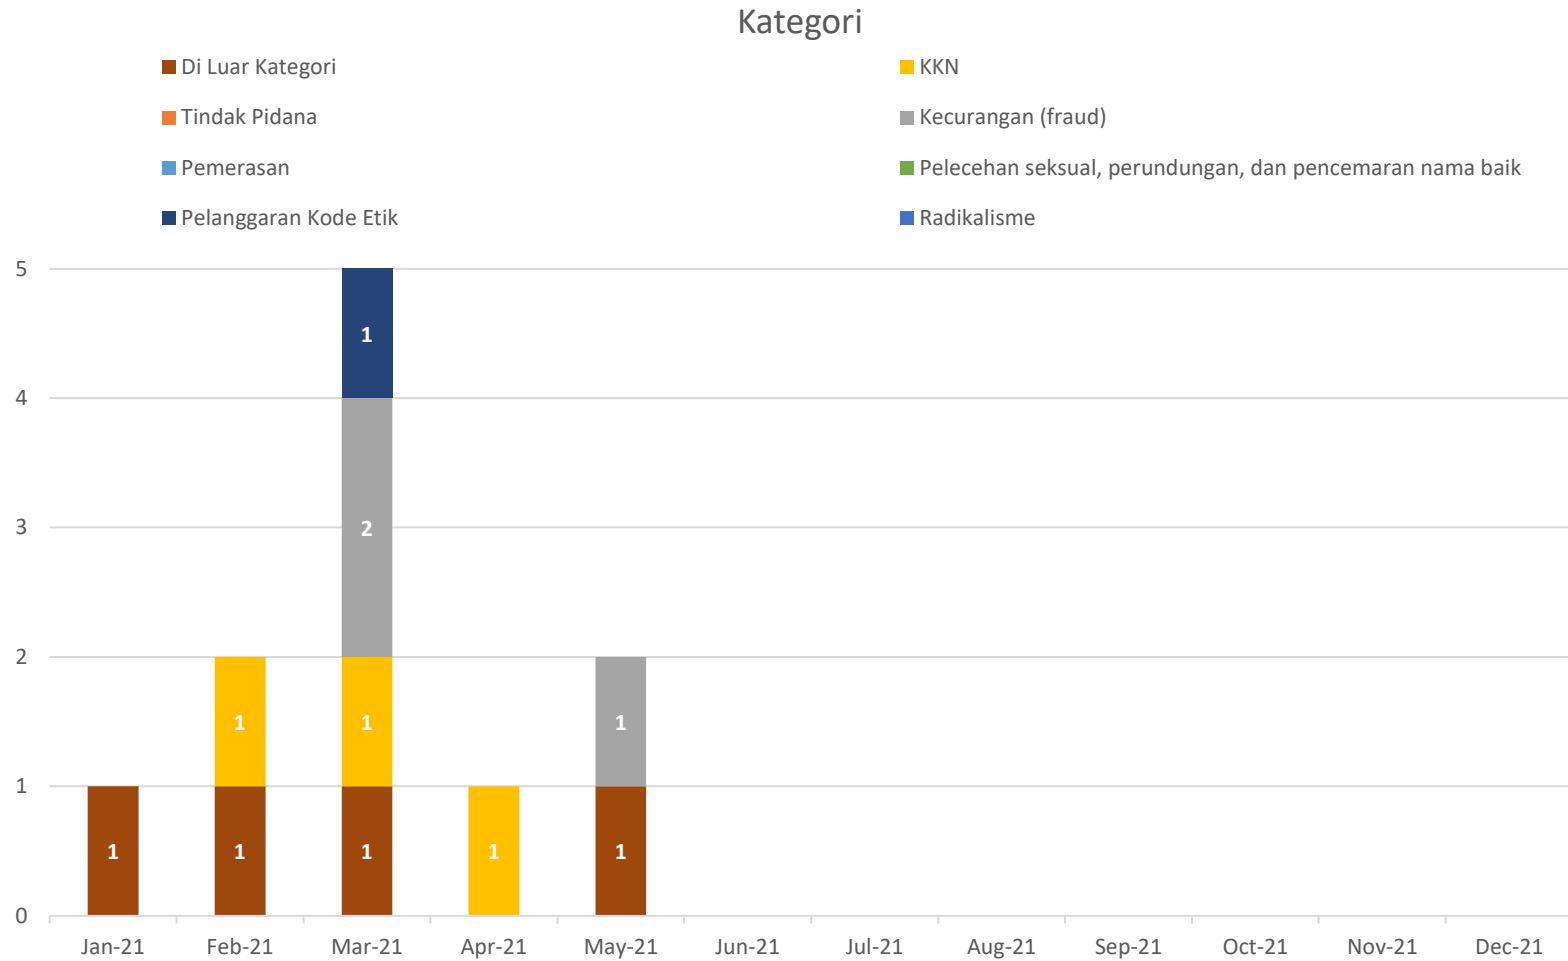

Statistik – Entitas Terlapor

TOTAL LAPORAN DENGAN STATUS *OPEN* 2

TOTAL LAPORAN DENGAN STATUS *CLOSE* 9

Tahun Berjalan: Januari 2021 – Desember 2021

Visual – Kategori

Tahun Berjalan: Januari 2021 – Desember 2021

Visual – Jalur Aduan

Tahun Berjalan: Januari 2021 – Desember 2021

Statistik – Anonimitas dan Status Pelapor

Anonimitas	Bulan Berjalan	Tahun Berjalan
Anonim	2	10
Non-Anonim	0	1

Status Pelapor	Bulan Berjalan	Tahun Berjalan
Karyawan	0	0
Non-Karyawan	0	1
Tidak Diketahui	2	10

Tahun Berjalan: Januari 2021 – Desember 2021

Visual – Anonimitas Pelapor

Tahun Berjalan: Januari 2021 – Desember 2021

Visual – Status Pelapor

Tahun Berjalan: Januari 2021 – Desember 2021