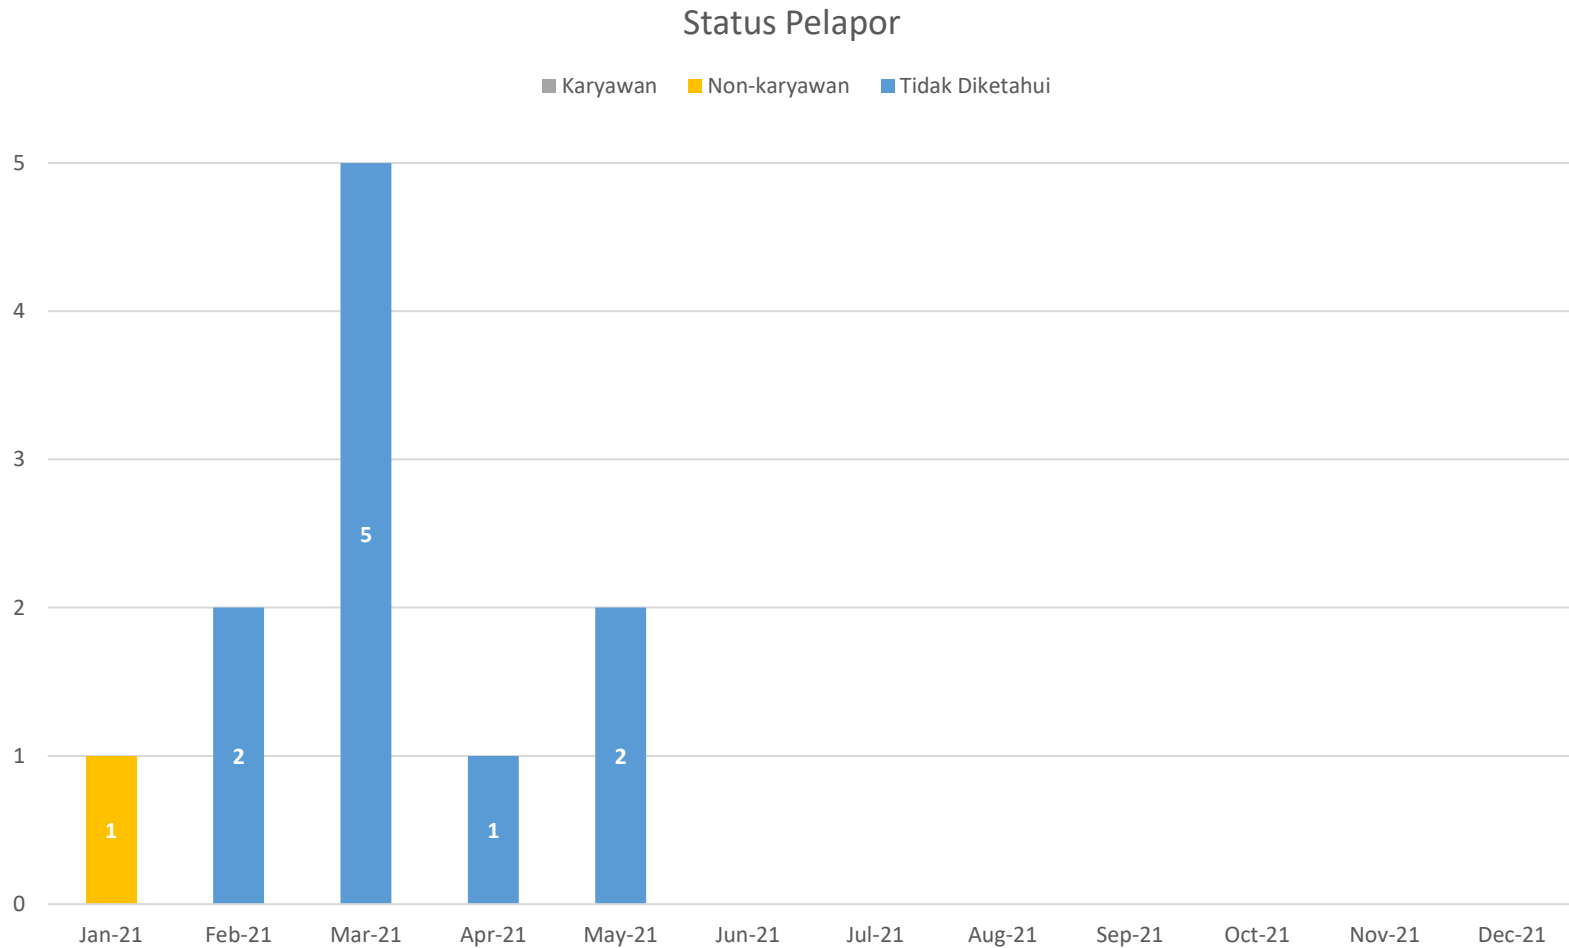

Statistik – Entitas Terlapor

TOTAL LAPORAN DENGAN STATUS *OPEN* 2

TOTAL LAPORAN DENGAN STATUS *CLOSE* 9

Tahun Berjalan: Januari 2021 – Desember 2021

Visual – Kategori

Tahun Berjalan: Januari 2021 – Desember 2021

Visual – Jalur Aduan

Tahun Berjalan: Januari 2021 – Desember 2021

Statistik – Anonimitas dan Status Pelapor

Anonimitas	Bulan Berjalan	Tahun Berjalan
Anonim	2	10
Non-Anonim	0	1

Status Pelapor	Bulan Berjalan	Tahun Berjalan
Karyawan	0	0
Non-Karyawan	0	1
Tidak Diketahui	2	10

Tahun Berjalan: Januari 2021 – Desember 2021

Visual – Anonimitas Pelapor

Tahun Berjalan: Januari 2021 – Desember 2021

Visual – Status Pelapor

Tahun Berjalan: Januari 2021 – Desember 2021