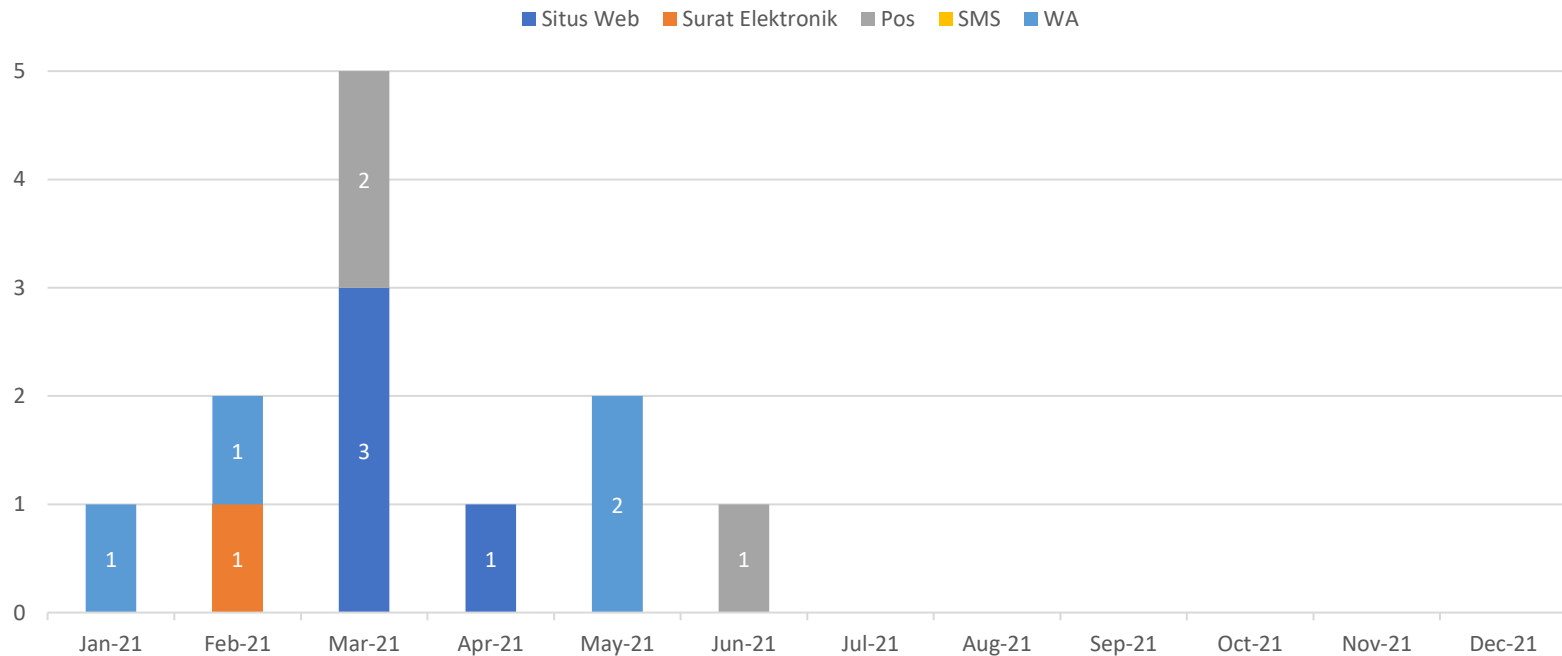

# Statistik – Jalur Aduan

	Situs Web	Surat Elektronik	Pos	SMS	WA
TOTAL (BULAN BERJALAN)	0	0	1	0	0
TOTAL (TAHUN BERJALAN)	4	1	3	0	4

YTD: January 2021 – December 2021

## Jalur Aduan

Tahun Berjalan: Januari 2021 – Desember 2021

# Visual – Anonimitas Pelapor

*Tahun Berjalan: Januari 2021 – Desember 2021*

# Visual – Status Pelapor

*Tahun Berjalan: Januari 2021 – Desember 2021*