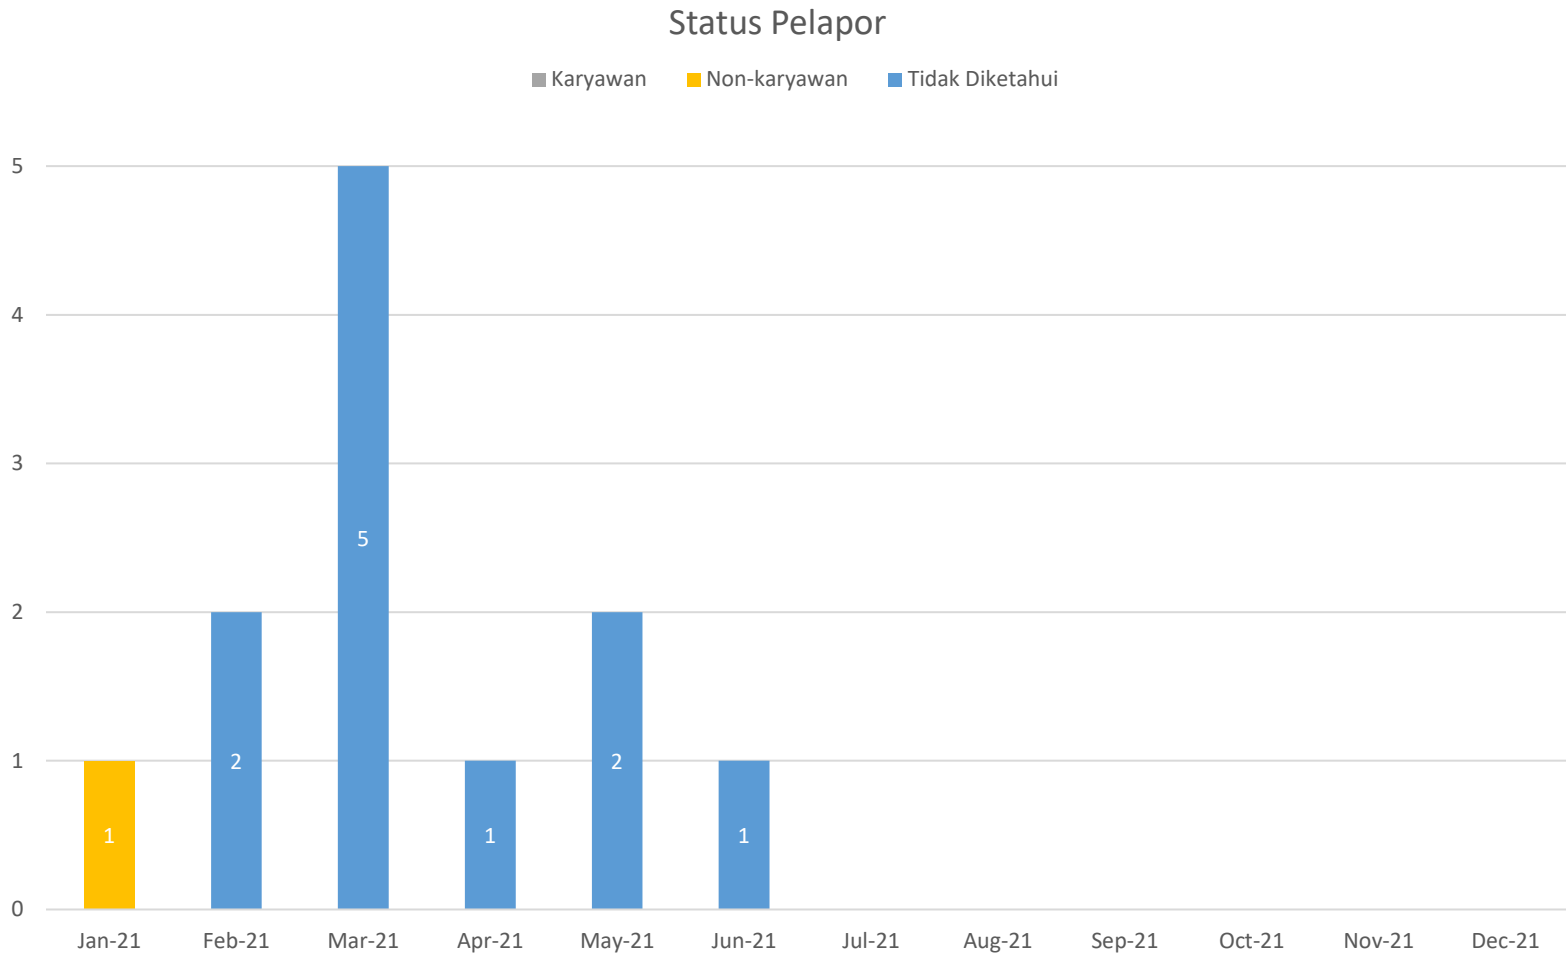

Visual – Status Pelapor

Tahun Berjalan: Januari 2021 – Desember 2021