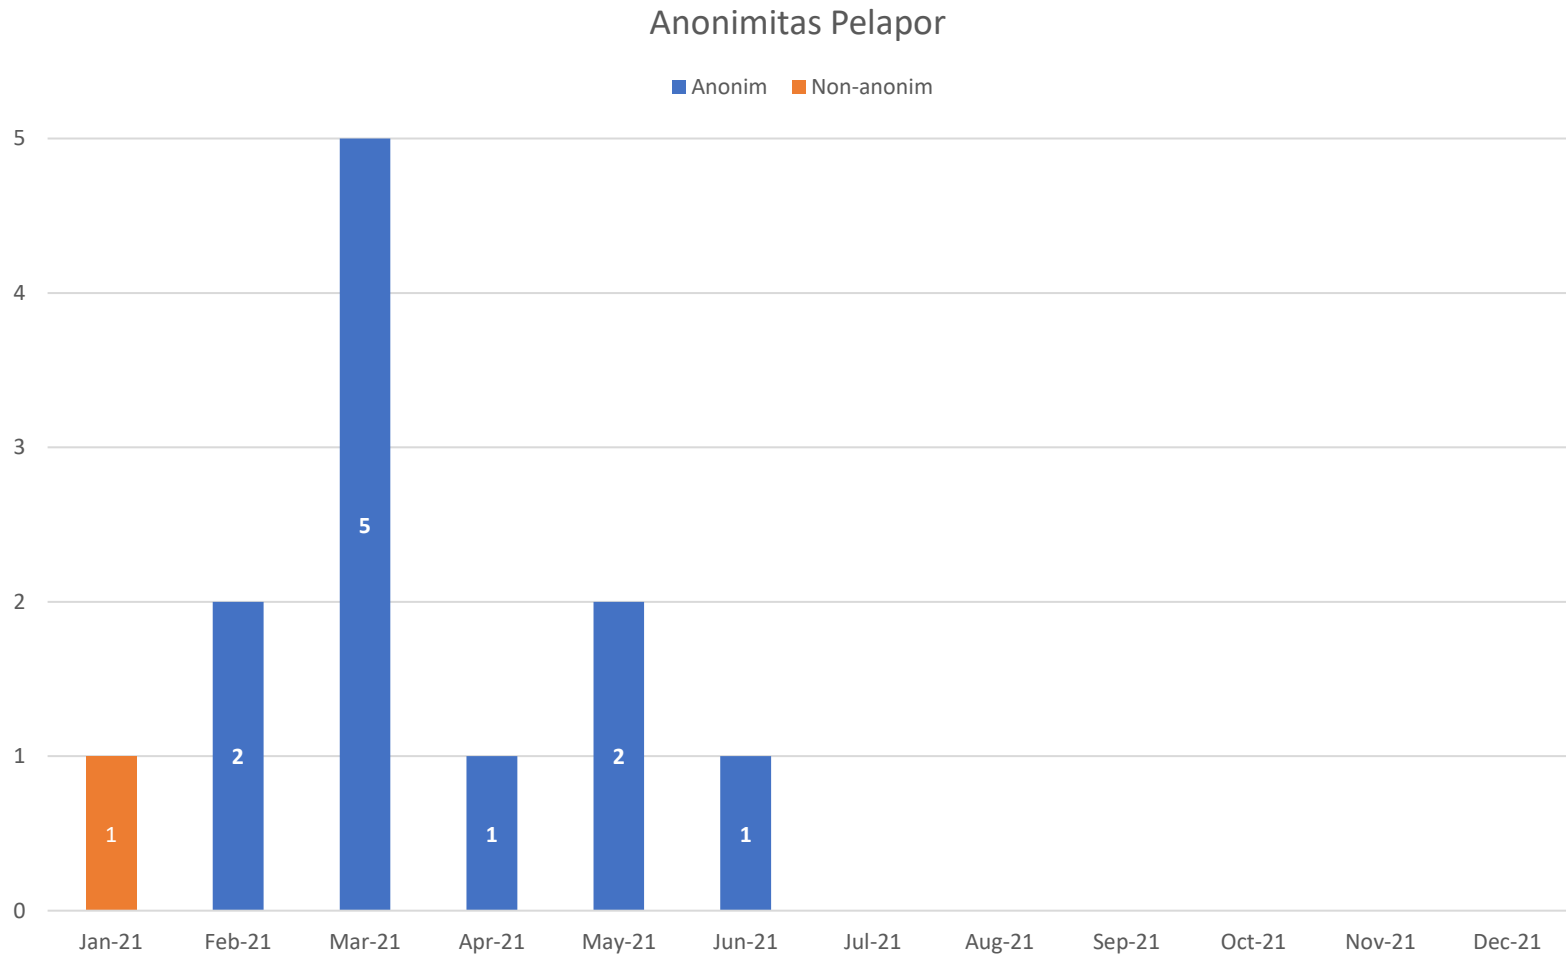

# Visual – Kategori

Tahun Berjalan: Januari 2021 – Desember 2021

# Statistik – Anonimitas dan Status Pelapor

Anonimitas	Bulan Berjalan	Tahun Berjalan
Anonim	1	11
Non-Anonim	0	1

Status Pelapor	Bulan Berjalan	Tahun Berjalan
Karyawan	0	0
Non-Karyawan	0	1
Tidak Diketahui	1	11

*Tahun Berjalan: Januari 2021 – Desember 2021*

# Visual – Anonimitas Pelapor

*Tahun Berjalan: Januari 2021 – Desember 2021*