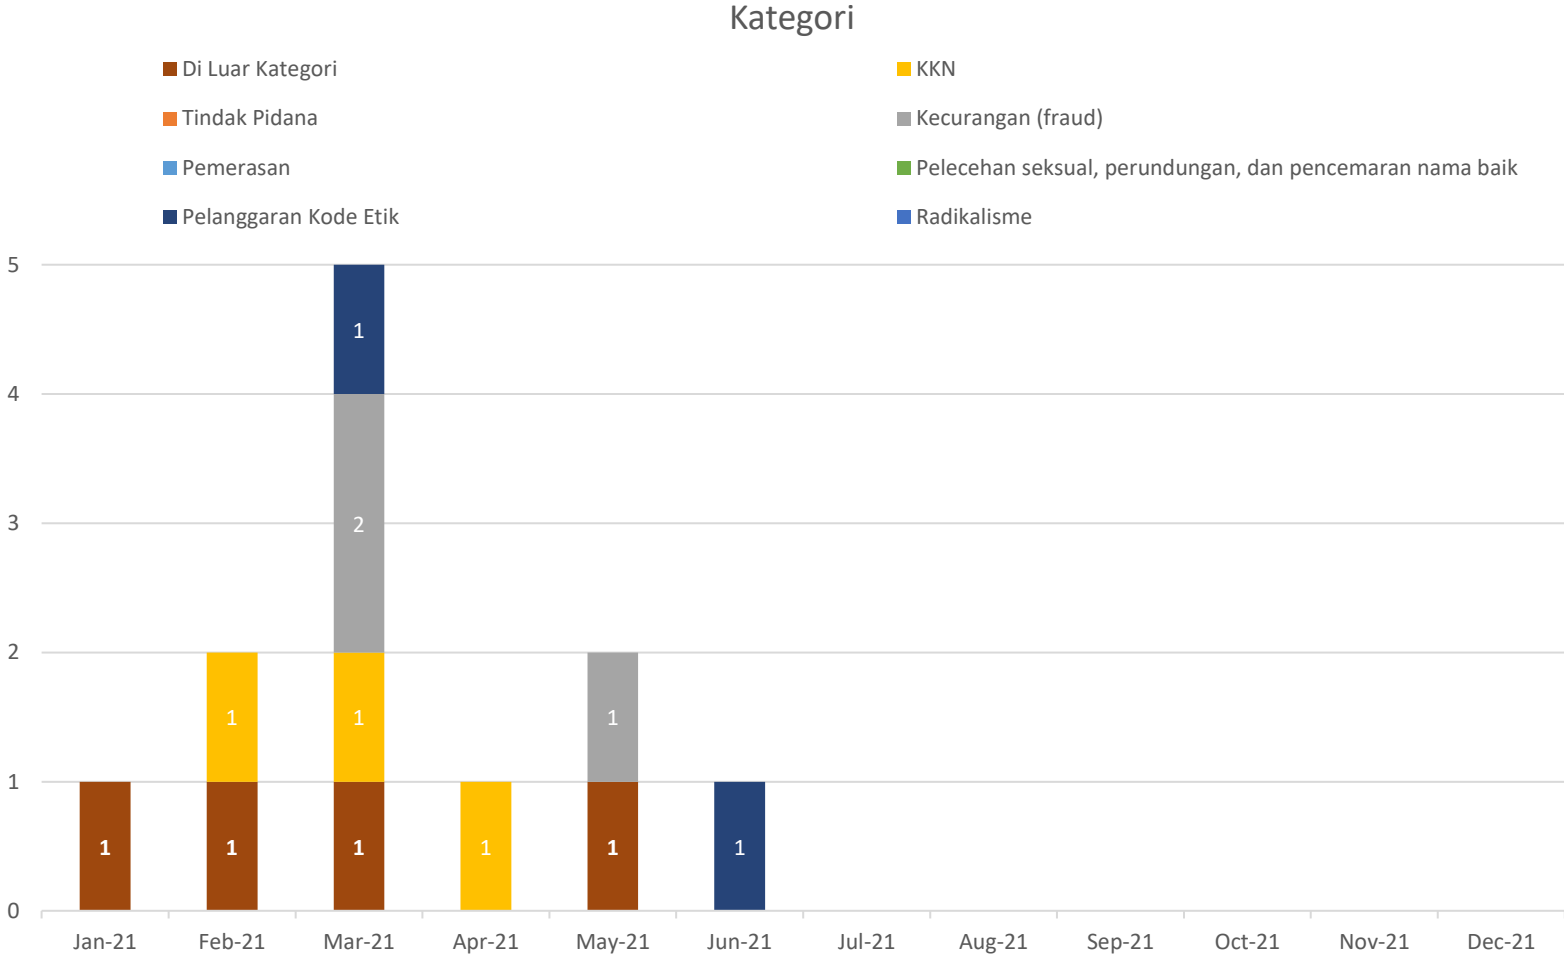

## Jalur Aduan

Tahun Berjalan: Januari 2021 – Desember 2021

# Statistik – Status Laporan

TOTAL LAPORAN DENGAN STATUS <i>OPEN</i>	1
---	---

TOTAL LAPORAN DENGAN STATUS <i>CLOSE</i>	11
--	----

*Total tahun berjalan (YTD: January 2021 – December 2021)*

## Status Laporan

■ *Open* ■ *Close*

*Tahun Berjalan: Januari 2021 – Desember 2021*

# Visual – Kategori

Tahun Berjalan: Januari 2021 – Desember 2021