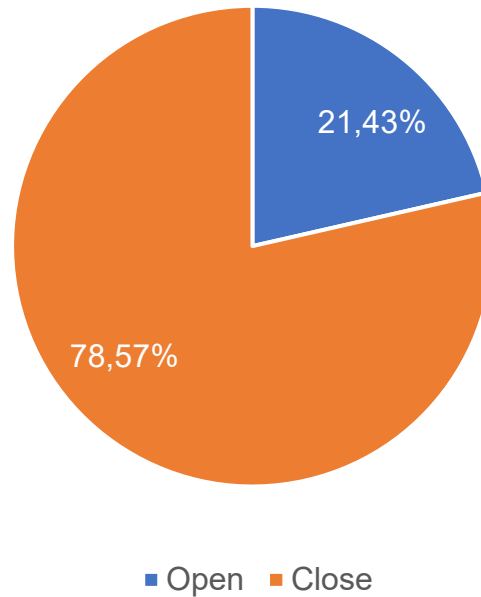

Statistik – Jalur Aduan

	Situs Web	Surat Elektronik	Pos	SMS	WA
TOTAL (BULAN BERJALAN)	0	0	0	0	2
TOTAL (TAHUN BERJALAN)	4	1	3	0	6

Tahun Berjalan: Januari 2021 – Desember 2021

Statistik – Status Laporan

TOTAL LAPORAN DENGAN STATUS <i>OPEN</i>	3
TOTAL LAPORAN DENGAN STATUS <i>CLOSE</i>	11

Status Laporan

Tahun Berjalan: Januari 2021 – Desember 2021

Visual – Kategori

Tahun Berjalan: Januari 2021 – Desember 2021

Statistik – Anonimitas dan Status Pelapor

Anonimitas	Bulan Berjalan	Tahun Berjalan
Anonim	2	13
Non-Anonim	0	1

Visual – Status Pelapor

Tahun Berjalan: Januari 2021 – Desember 2021