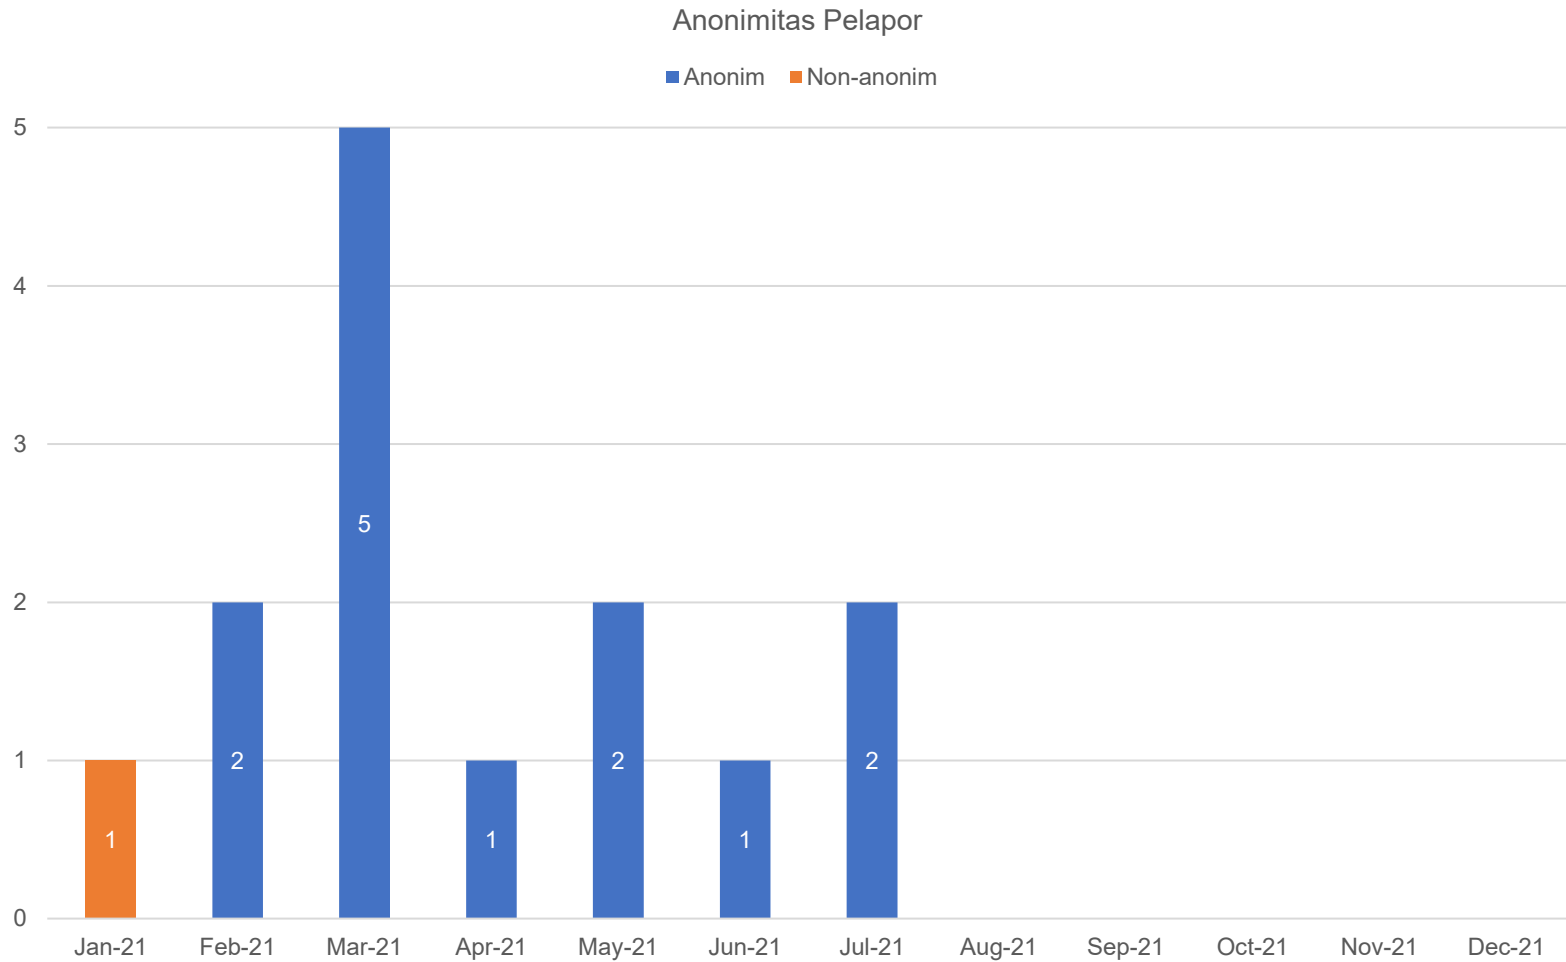

Status Laporan

Tahun Berjalan: Januari 2021 – Desember 2021

Visual – Kategori

Tahun Berjalan: Januari 2021 – Desember 2021

Statistik – Anonimitas dan Status Pelapor

Anonimitas	Bulan Berjalan	Tahun Berjalan
Anonim	2	13
Non-Anonim	0	1

Status Pelapor	Bulan Berjalan	Tahun Berjalan
Karyawan	0	0
Non-Karyawan	0	1
Tidak Diketahui	2	13

Tahun Berjalan: Januari 2021 – Desember 2021

Visual – Anonimitas Pelapor

Tahun Berjalan: Januari 2021 – Desember 2021

Visual – Status Pelapor

Tahun Berjalan: Januari 2021 – Desember 2021