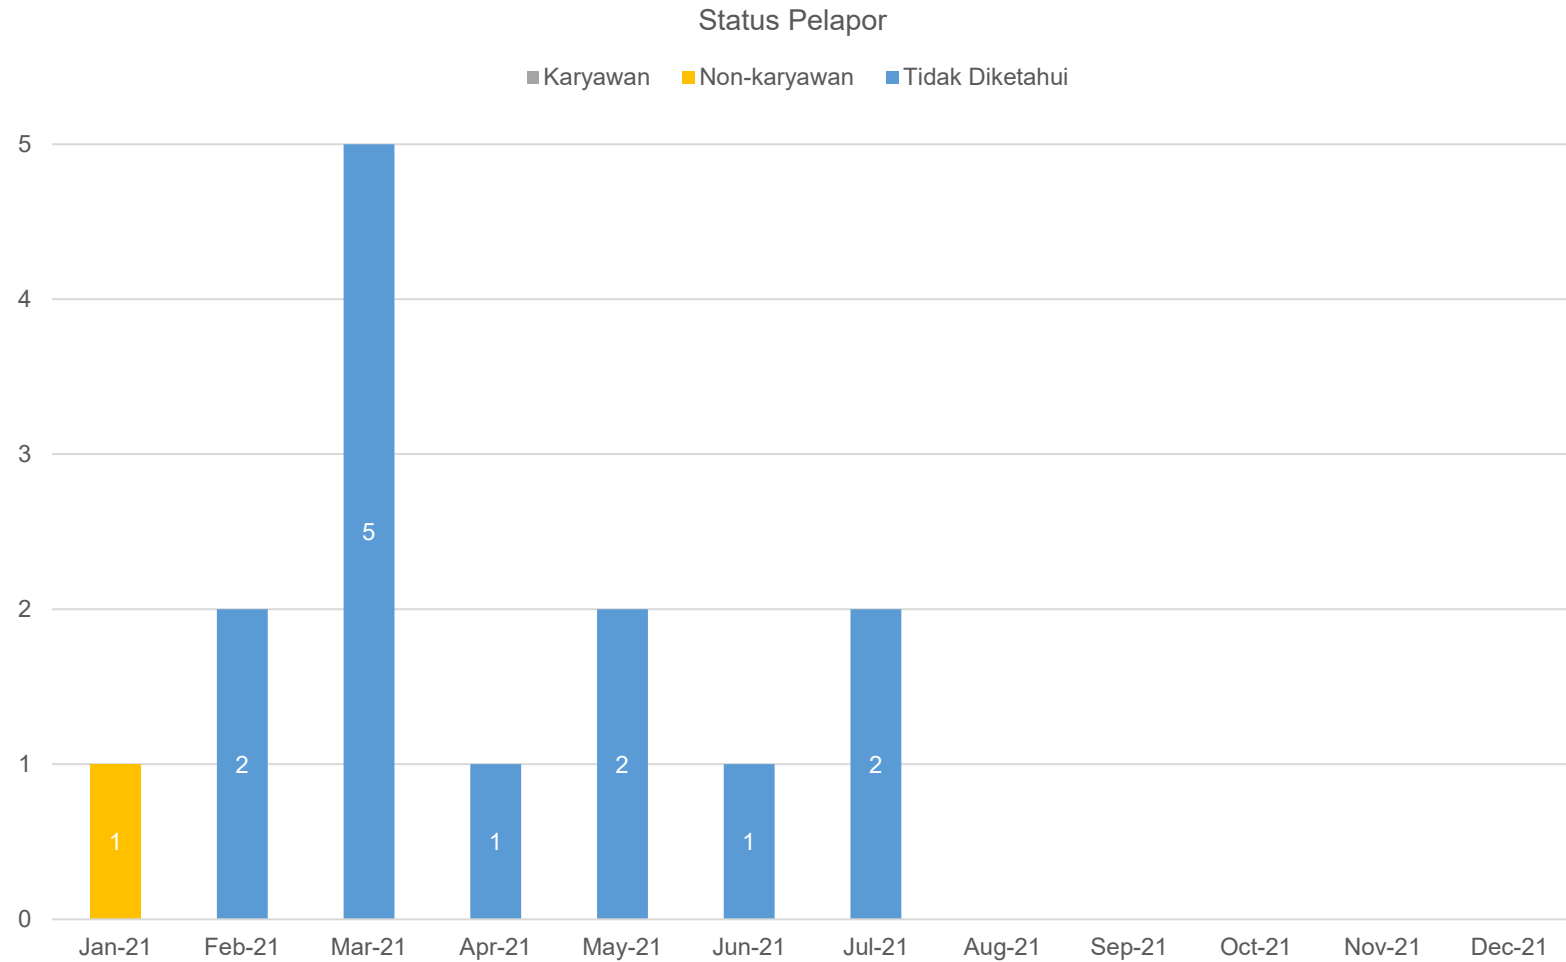

Status Laporan

Tahun Berjalan: Januari 2021 – Desember 2021

Visual – Kategori

Tahun Berjalan: Januari 2021 – Desember 2021

Statistik – Anonimitas dan Status Pelapor

Anonimitas	Bulan Berjalan	Tahun Berjalan
Anonim	2	13
Non-Anonim	0	1

Status Pelapor	Bulan Berjalan	Tahun Berjalan
Karyawan	0	0
Non-Karyawan	0	1
Tidak Diketahui	2	13

Tahun Berjalan: Januari 2021 – Desember 2021

Visual – Anonimitas Pelapor

Tahun Berjalan: Januari 2021 – Desember 2021

Visual – Status Pelapor

Tahun Berjalan: Januari 2021 – Desember 2021