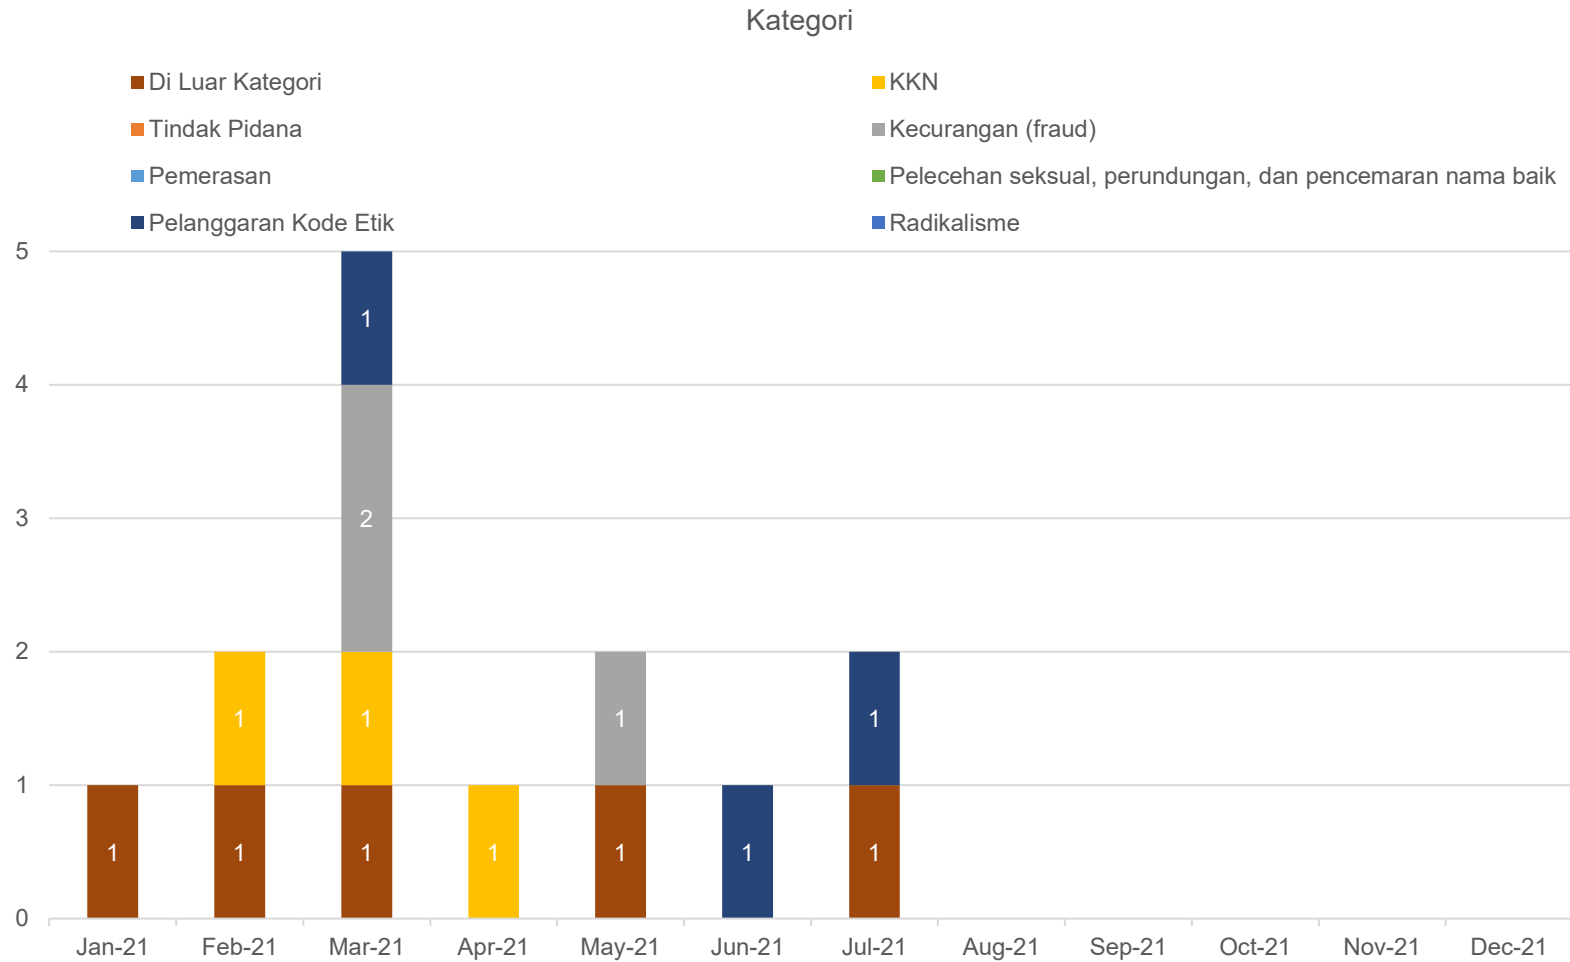

Statistik – Jalur Aduan

	Situs Web	Surat Elektronik	Pos	SMS	WA
TOTAL (BULAN BERJALAN)	0	0	0	0	2
TOTAL (TAHUN BERJALAN)	4	1	3	0	6

Tahun Berjalan: Januari 2021 – Desember 2021

Statistik – Status Laporan

TOTAL LAPORAN DENGAN STATUS <i>OPEN</i>	3
TOTAL LAPORAN DENGAN STATUS <i>CLOSE</i>	11

Status Laporan

Tahun Berjalan: Januari 2021 – Desember 2021

Visual – Kategori

Tahun Berjalan: Januari 2021 – Desember 2021

Statistik – Anonimitas dan Status Pelapor

Anonimitas	Bulan Berjalan	Tahun Berjalan
Anonim	2	13
Non-Anonim	0	1

Status Pelapor	Bulan Berjalan	Tahun Berjalan
Karyawan	0	0
Non-Karyawan	0	1
Tidak Diketahui	2	13

Tahun Berjalan: Januari 2021 – Desember 2021

Visual – Anonimitas Pelapor

Tahun Berjalan: Januari 2021 – Desember 2021

Visual – Status Pelapor

Tahun Berjalan: Januari 2021 – Desember 2021