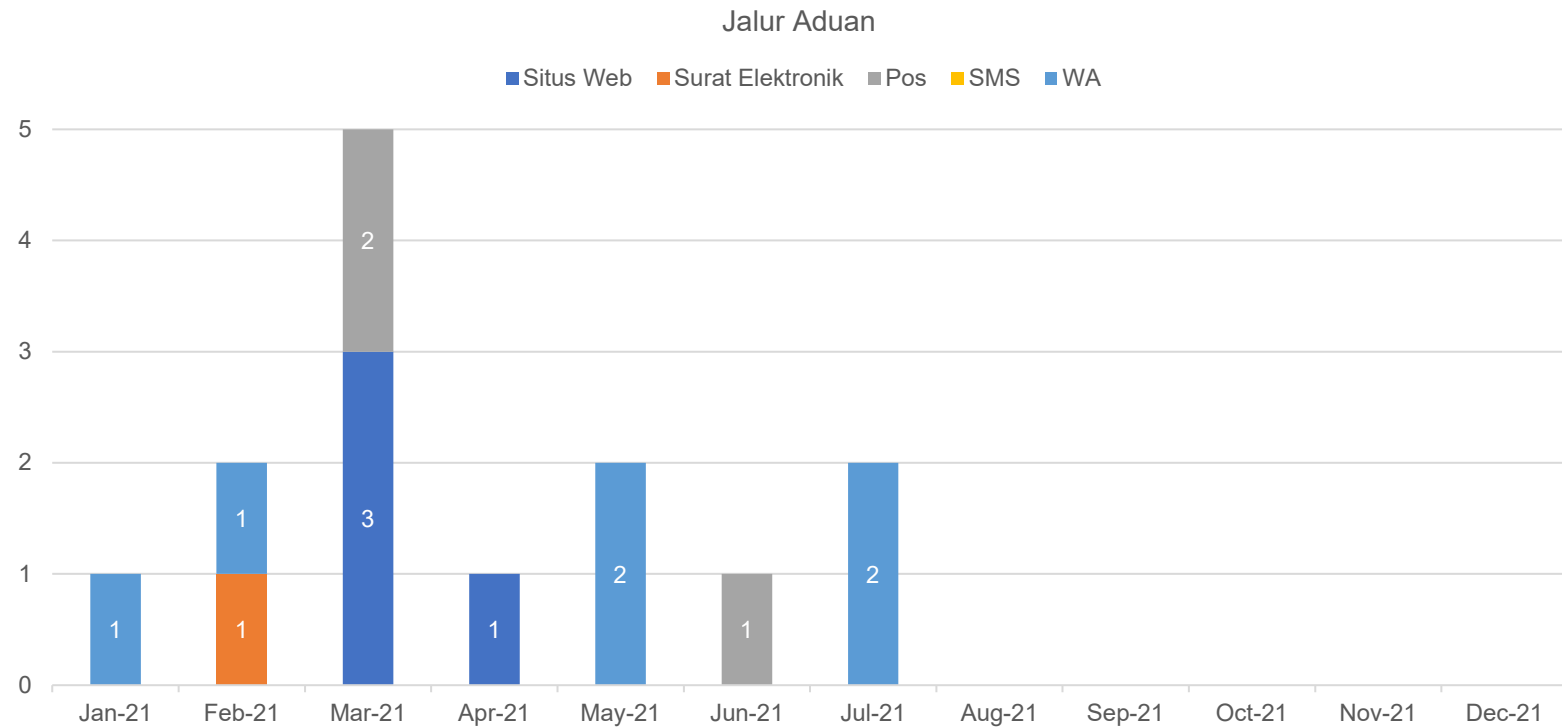

Statistik – Jalur Aduan

	Situs Web	Surat Elektronik	Pos	SMS	WA
TOTAL (BULAN BERJALAN)	0	0	0	0	2
TOTAL (TAHUN BERJALAN)	4	1	3	0	6

Tahun Berjalan: Januari 2021 – Desember 2021

Statistik – Status Laporan

TOTAL LAPORAN DENGAN STATUS <i>OPEN</i>	3
TOTAL LAPORAN DENGAN STATUS <i>CLOSE</i>	11

Status Laporan

Tahun Berjalan: Januari 2021 – Desember 2021

Visual – Kategori

Tahun Berjalan: Januari 2021 – Desember 2021

Statistik – Anonimitas dan Status Pelapor

Anonimitas	Bulan Berjalan	Tahun Berjalan
Anonim	2	13
Non-Anonim	0	1

Status Pelapor	Bulan Berjalan	Tahun Berjalan
Karyawan	0	0
Non-Karyawan	0	1
Tidak Diketahui	2	13

Tahun Berjalan: Januari 2021 – Desember 2021

Visual – Anonimitas Pelapor

Tahun Berjalan: Januari 2021 – Desember 2021

Visual – Status Pelapor

Tahun Berjalan: Januari 2021 – Desember 2021