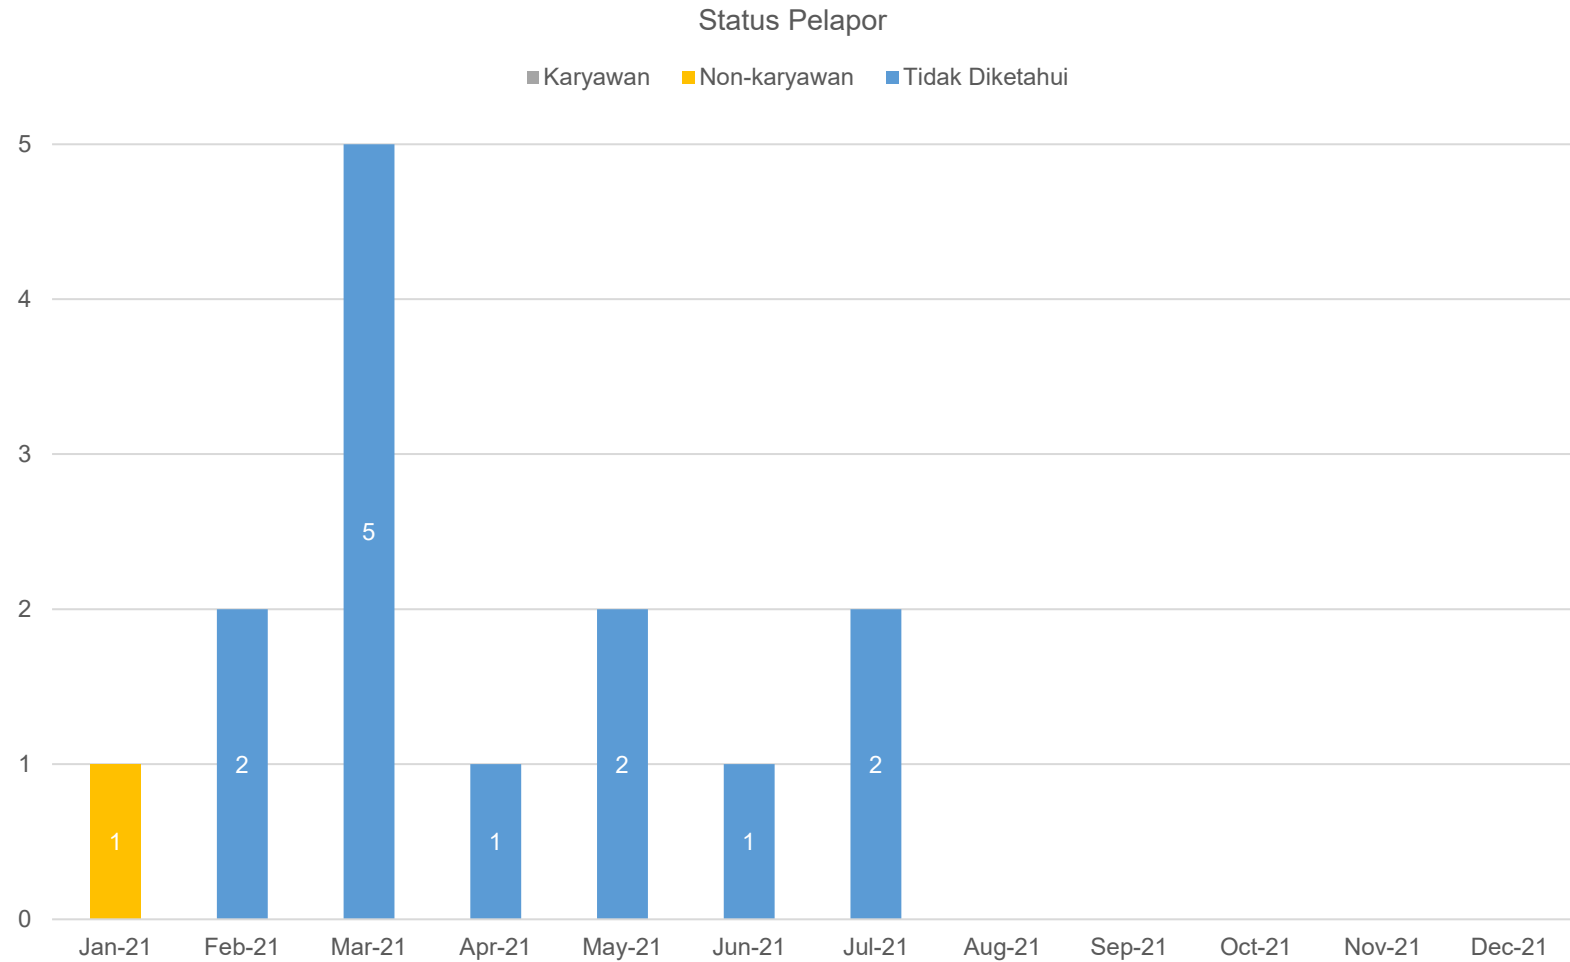

Status Laporan

■ Open ■ Close

Tahun Berjalan: Januari 2021 – Desember 2021

Visual – Kategori

Tahun Berjalan: Januari 2021 – Desember 2021

Statistik – Anonimitas dan Status Pelapor

Anonimitas	Bulan Berjalan	Tahun Berjalan
Anonim	0	13
Non-Anonim	0	1

Status Pelapor	Bulan Berjalan	Tahun Berjalan
Karyawan	0	0
Non-Karyawan	0	1
Tidak Diketahui	0	13

Tahun Berjalan: Januari 2021 – Desember 2021

Visual – Anonimitas Pelapor

Tahun Berjalan: Januari 2021 – Desember 2021

Visual – Status Pelapor

Tahun Berjalan: Januari 2021 – Desember 2021