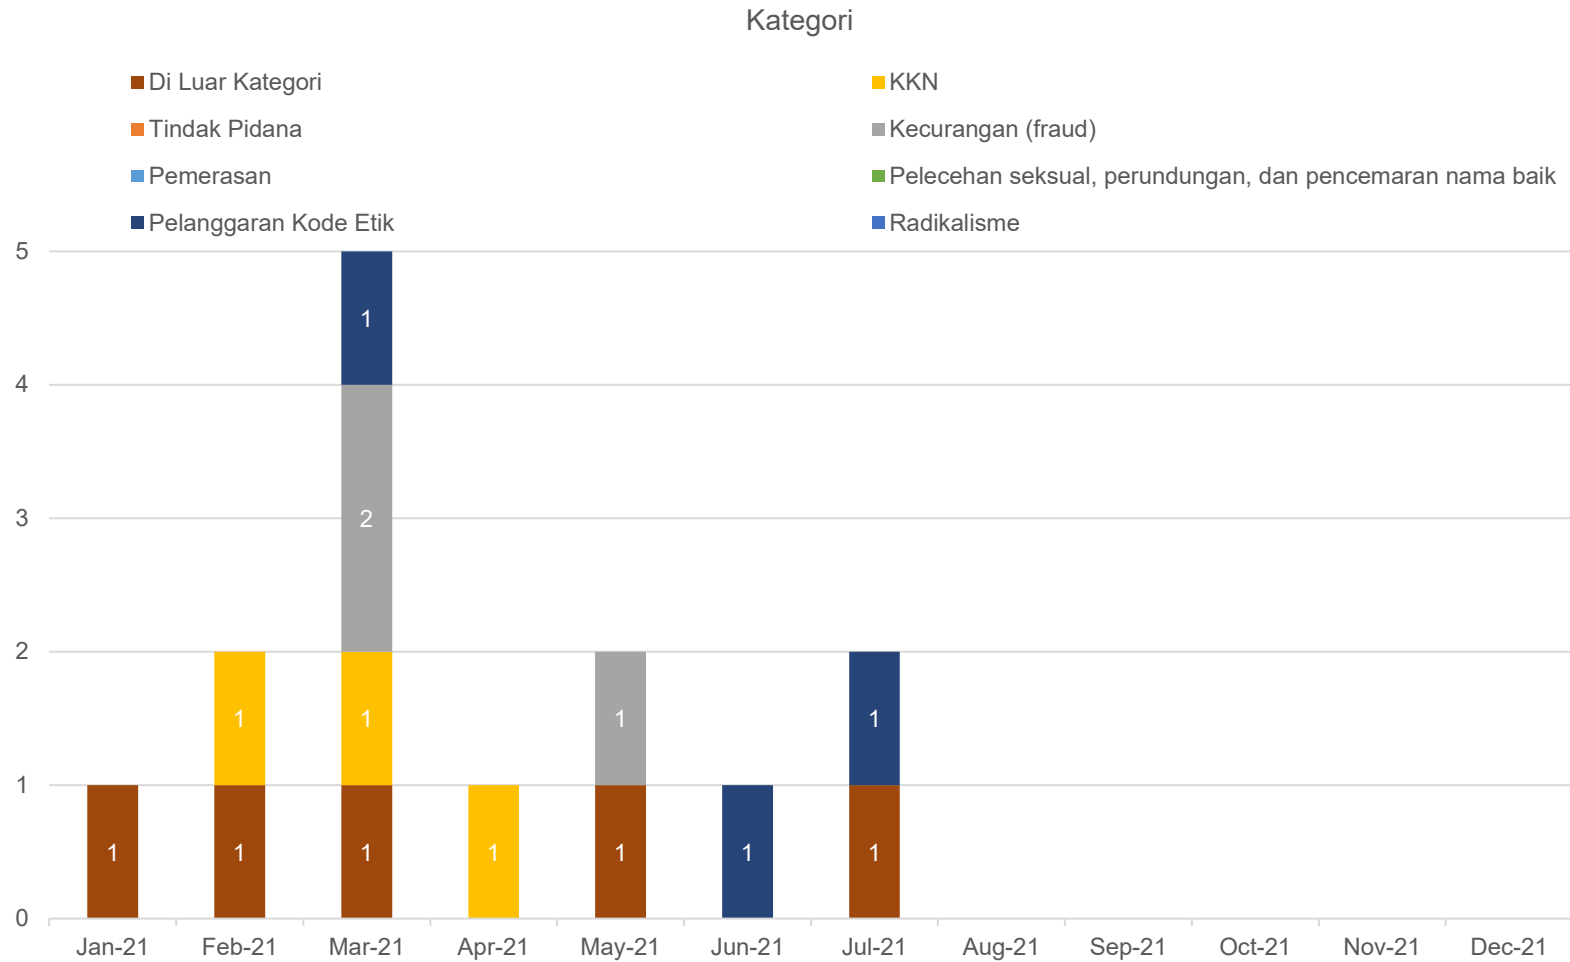

Statistik – Jalur Aduan

	Situs Web	Surat Elektronik	Pos	SMS	WA
TOTAL (BULAN BERJALAN)	0	0	0	0	0
TOTAL (TAHUN BERJALAN)	4	1	3	0	6

Tahun Berjalan: Januari 2021 – Desember 2021

Statistik – Status Laporan

TOTAL LAPORAN DENGAN STATUS <i>OPEN</i>	0
TOTAL LAPORAN DENGAN STATUS <i>CLOSE</i>	14

Status Laporan

■ Open ■ Close

Tahun Berjalan: Januari 2021 – Desember 2021

Visual – Kategori

Tahun Berjalan: Januari 2021 – Desember 2021

Statistik – Anonimitas dan Status Pelapor

Anonimitas	Bulan Berjalan	Tahun Berjalan
Anonim	0	13
Non-Anonim	0	1

Status Pelapor	Bulan Berjalan	Tahun Berjalan
Karyawan	0	0
Non-Karyawan	0	1
Tidak Diketahui	0	13

Tahun Berjalan: Januari 2021 – Desember 2021

Visual – Anonimitas Pelapor

Tahun Berjalan: Januari 2021 – Desember 2021

Visual – Status Pelapor

Tahun Berjalan: Januari 2021 – Desember 2021