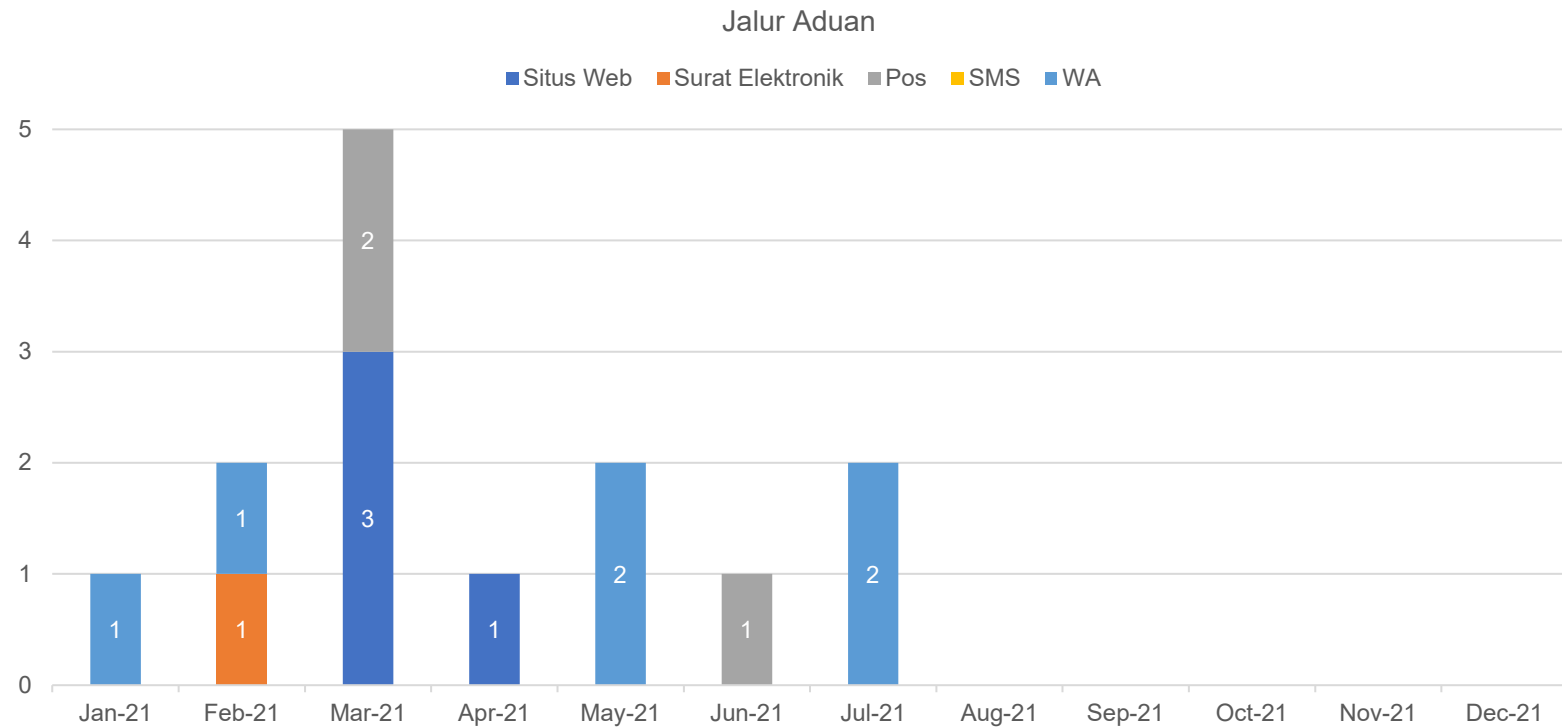

Statistik – Jalur Aduan

	Situs Web	Surat Elektronik	Pos	SMS	WA
TOTAL (BULAN BERJALAN)	0	0	0	0	0
TOTAL (TAHUN BERJALAN)	4	1	3	0	6

Tahun Berjalan: Januari 2021 – Desember 2021

Statistik – Status Laporan

TOTAL LAPORAN DENGAN STATUS <i>OPEN</i>	0
TOTAL LAPORAN DENGAN STATUS <i>CLOSE</i>	14

Status Laporan

■ Open ■ Close

Tahun Berjalan: Januari 2021 – Desember 2021

Visual – Kategori

Tahun Berjalan: Januari 2021 – Desember 2021

Statistik – Anonimitas dan Status Pelapor

Anonimitas	Bulan Berjalan	Tahun Berjalan
Anonim	0	13
Non-Anonim	0	1

Status Pelapor	Bulan Berjalan	Tahun Berjalan
Karyawan	0	0
Non-Karyawan	0	1
Tidak Diketahui	0	13

Tahun Berjalan: Januari 2021 – Desember 2021

Visual – Anonimitas Pelapor

Tahun Berjalan: Januari 2021 – Desember 2021

Visual – Status Pelapor

Tahun Berjalan: Januari 2021 – Desember 2021