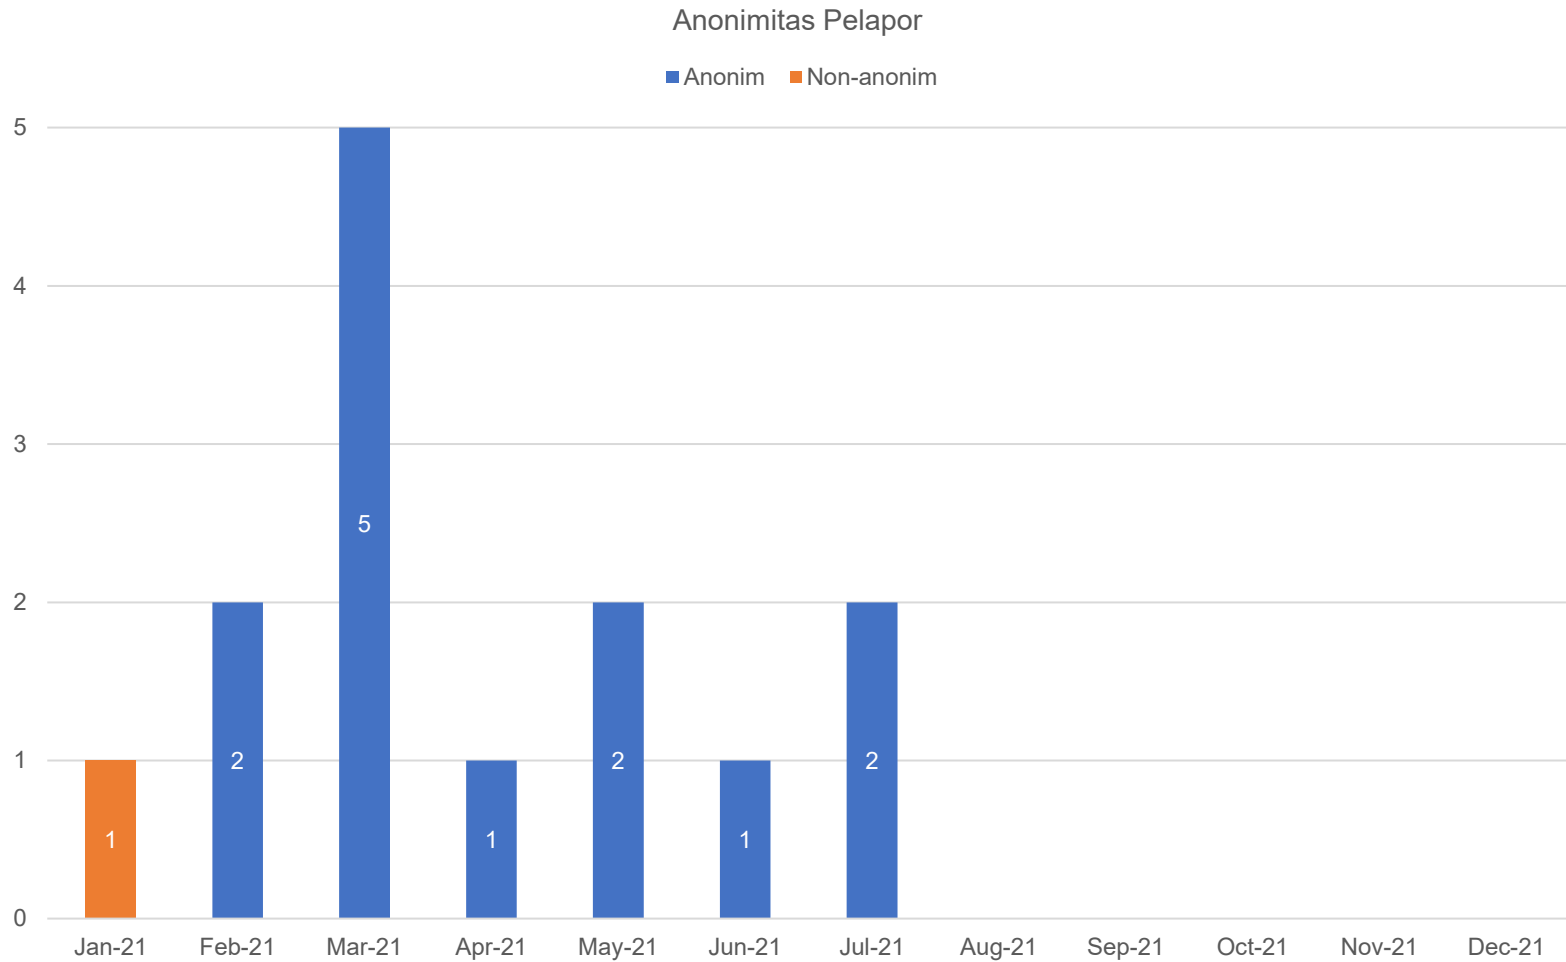

Status Laporan

■ Open ■ Close

Tahun Berjalan: Januari 2021 – Desember 2021

Visual – Kategori

Tahun Berjalan: Januari 2021 – Desember 2021

Statistik – Anonimitas dan Status Pelapor

Anonimitas	Bulan Berjalan	Tahun Berjalan
Anonim	0	13
Non-Anonim	0	1

Status Pelapor	Bulan Berjalan	Tahun Berjalan
Karyawan	0	0
Non-Karyawan	0	1
Tidak Diketahui	0	13

Tahun Berjalan: Januari 2021 – Desember 2021

Visual – Anonimitas Pelapor

Tahun Berjalan: Januari 2021 – Desember 2021

Visual – Status Pelapor

Tahun Berjalan: Januari 2021 – Desember 2021