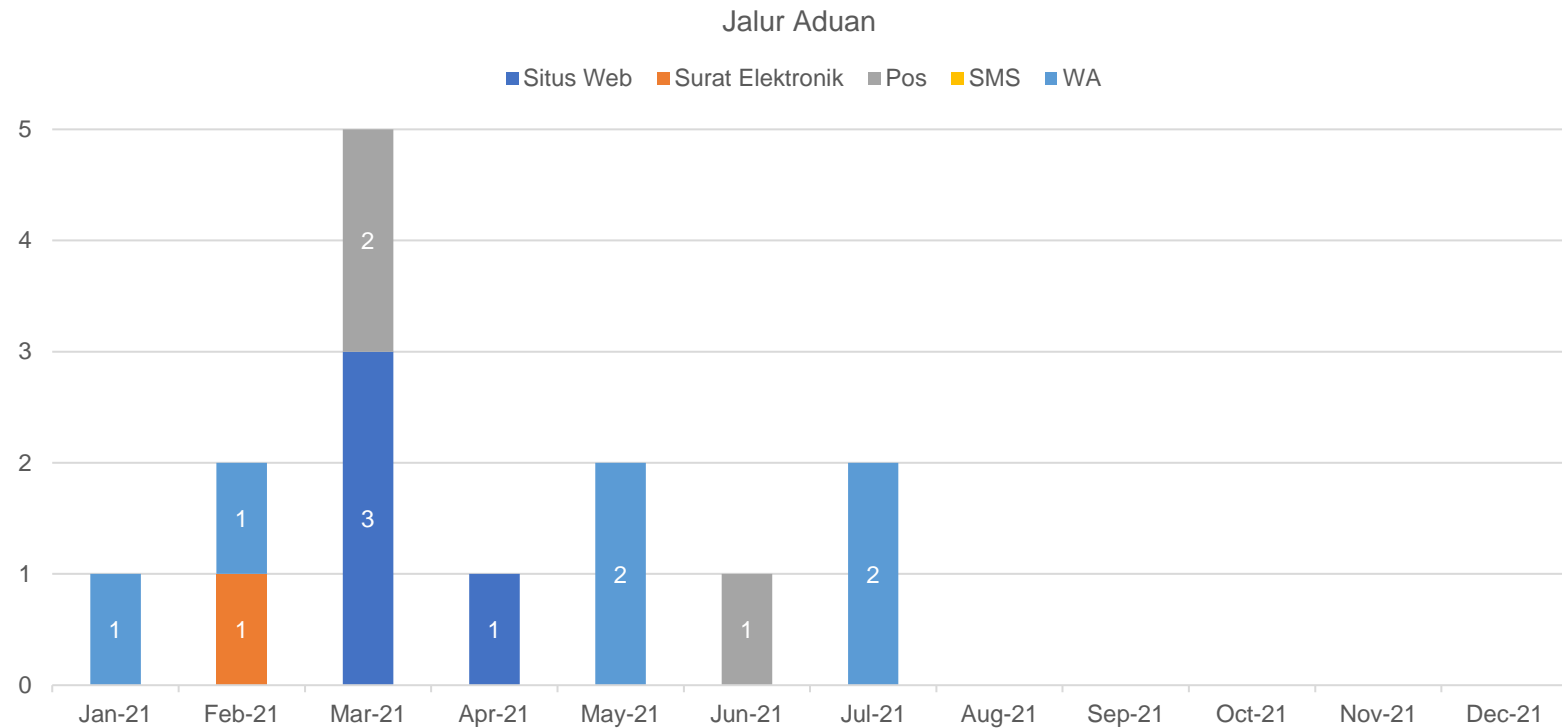

Statistik – Jalur Aduan

	Situs Web	Surat Elektronik	Pos	SMS	WA
TOTAL (BULAN BERJALAN)	0	0	0	0	0
TOTAL (TAHUN BERJALAN)	4	1	3	0	6

Tahun Berjalan: Januari 2021 – Desember 2021

Statistik – Status Laporan

TOTAL LAPORAN DENGAN STATUS <i>OPEN</i>	0
TOTAL LAPORAN DENGAN STATUS <i>CLOSE</i>	14

Status Laporan

■ Open ■ Close

Tahun Berjalan: Januari 2021 – Desember 2021

Visual – Kategori

Tahun Berjalan: Januari 2021 – Desember 2021

Statistik – Anonimitas dan Status Pelapor

Anonimitas	Bulan Berjalan	Tahun Berjalan
Anonim	0	13
Non-Anonim	0	1

Status Pelapor	Bulan Berjalan	Tahun Berjalan
Karyawan	0	0
Non-Karyawan	0	1
Tidak Diketahui	0	13

Tahun Berjalan: Januari 2021 – Desember 2021

Visual – Anonimitas Pelapor

Tahun Berjalan: Januari 2021 – Desember 2021

Visual – Status Pelapor

Tahun Berjalan: Januari 2021 – Desember 2021