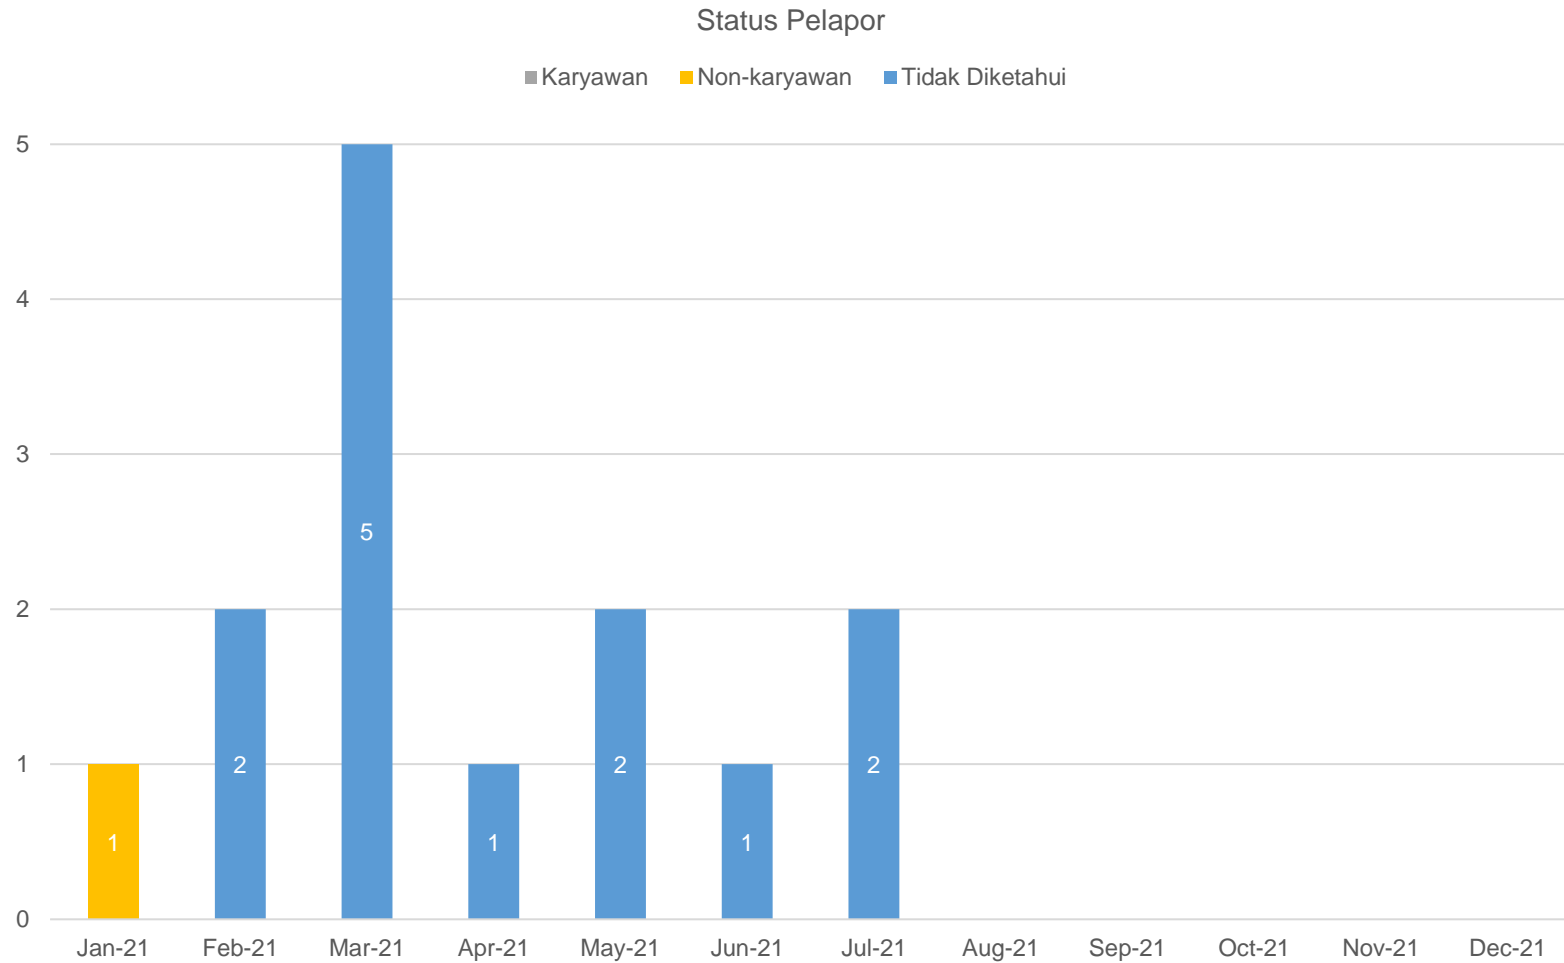

Status Laporan

■ Open ■ Close

Tahun Berjalan: Januari 2021 – Desember 2021

Visual – Kategori

Tahun Berjalan: Januari 2021 – Desember 2021

Statistik – Anonimitas dan Status Pelapor

Anonimitas	Bulan Berjalan	Tahun Berjalan
Anonim	0	13
Non-Anonim	0	1

Status Pelapor	Bulan Berjalan	Tahun Berjalan
Karyawan	0	0
Non-Karyawan	0	1
Tidak Diketahui	0	13

Tahun Berjalan: Januari 2021 – Desember 2021

Visual – Anonimitas Pelapor

Tahun Berjalan: Januari 2021 – Desember 2021

Visual – Status Pelapor

Tahun Berjalan: Januari 2021 – Desember 2021