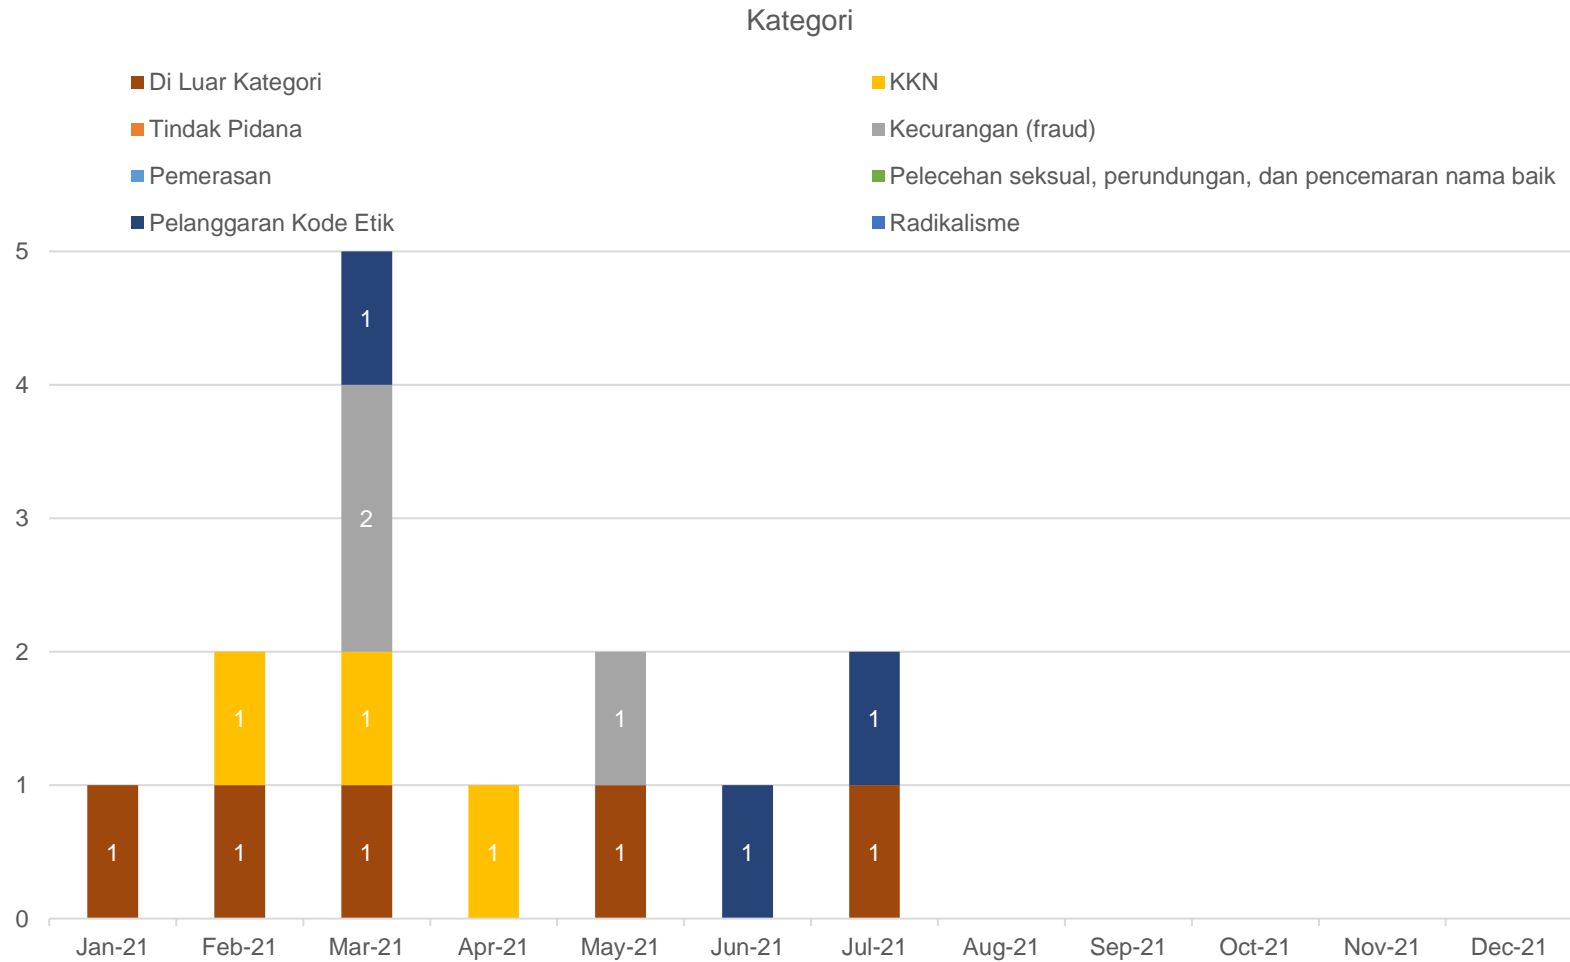

Statistik – Jalur Aduan

	Situs Web	Surat Elektronik	Pos	SMS	WA
TOTAL (BULAN BERJALAN)	0	0	0	0	0
TOTAL (TAHUN BERJALAN)	4	1	3	0	6

Tahun Berjalan: Januari 2021 – Desember 2021

Statistik – Status Laporan

TOTAL LAPORAN DENGAN STATUS <i>OPEN</i>	0
TOTAL LAPORAN DENGAN STATUS <i>CLOSE</i>	14

Status Laporan

■ Open ■ Close

Tahun Berjalan: Januari 2021 – Desember 2021

Visual – Kategori

Tahun Berjalan: Januari 2021 – Desember 2021

Statistik – Anonimitas dan Status Pelapor

Anonimitas	Bulan Berjalan	Tahun Berjalan
Anonim	0	13
Non-Anonim	0	1

Status Pelapor	Bulan Berjalan	Tahun Berjalan
Karyawan	0	0
Non-Karyawan	0	1
Tidak Diketahui	0	13

Tahun Berjalan: Januari 2021 – Desember 2021

Visual – Anonimitas Pelapor

Tahun Berjalan: Januari 2021 – Desember 2021

Visual – Status Pelapor

Tahun Berjalan: Januari 2021 – Desember 2021