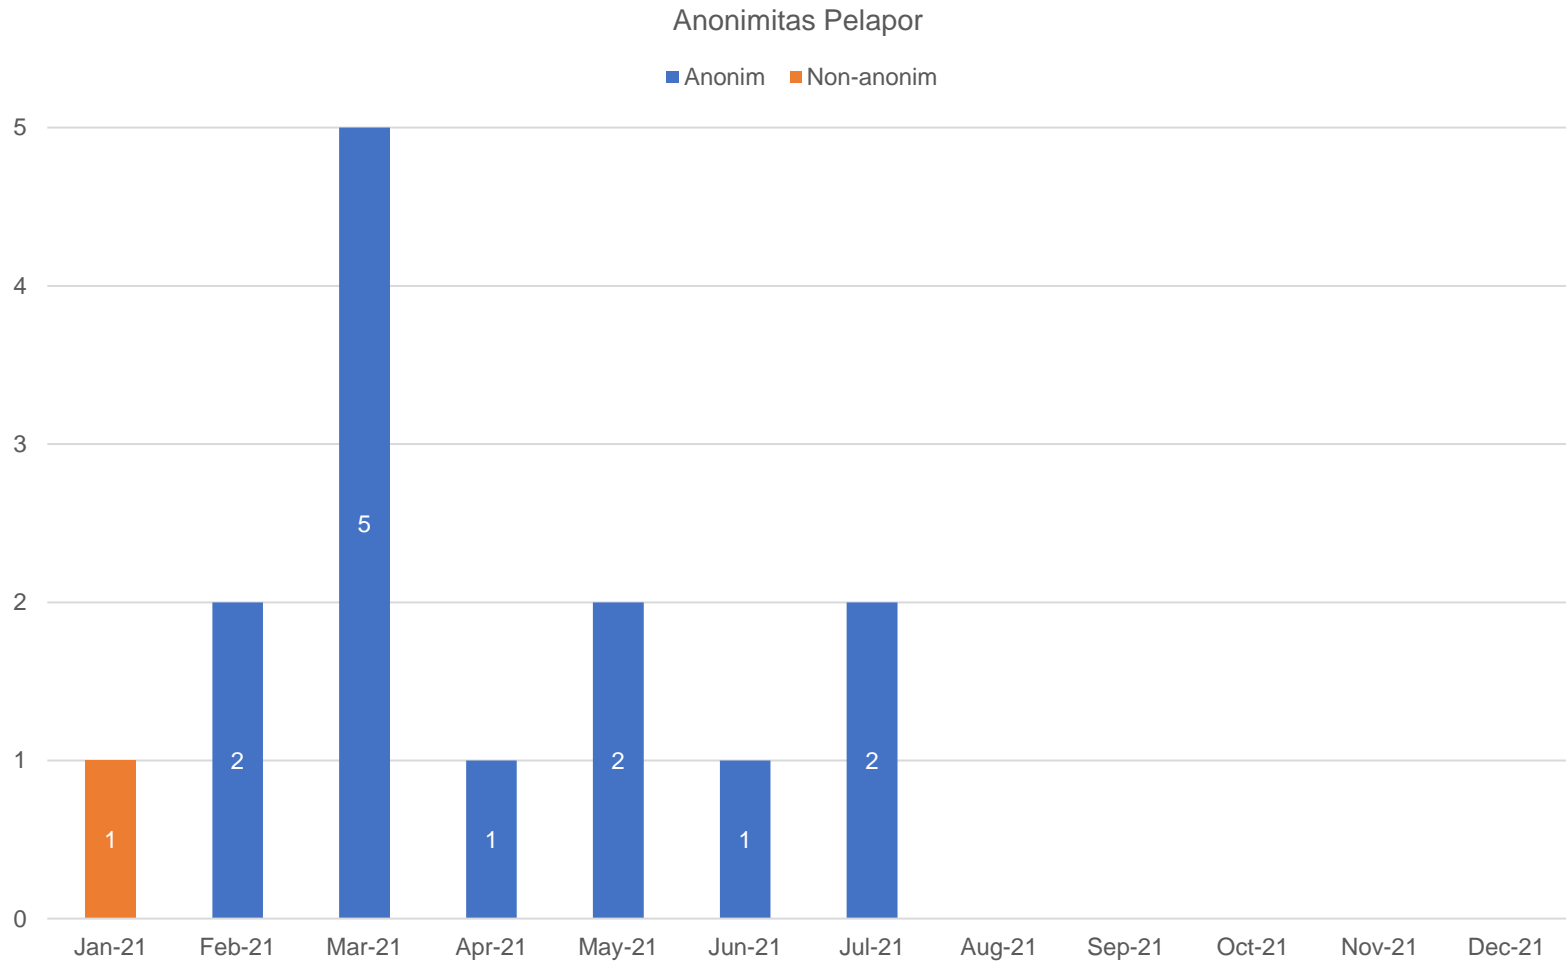

Status Laporan

■ Open ■ Close

Tahun Berjalan: Januari 2021 – Desember 2021

Visual – Kategori

Tahun Berjalan: Januari 2021 – Desember 2021

Statistik – Anonimitas dan Status Pelapor

Anonimitas	Bulan Berjalan	Tahun Berjalan
Anonim	0	13
Non-Anonim	0	1

Status Pelapor	Bulan Berjalan	Tahun Berjalan
Karyawan	0	0
Non-Karyawan	0	1
Tidak Diketahui	0	13

Tahun Berjalan: Januari 2021 – Desember 2021

Visual – Anonimitas Pelapor

Tahun Berjalan: Januari 2021 – Desember 2021

Visual – Status Pelapor

Tahun Berjalan: Januari 2021 – Desember 2021