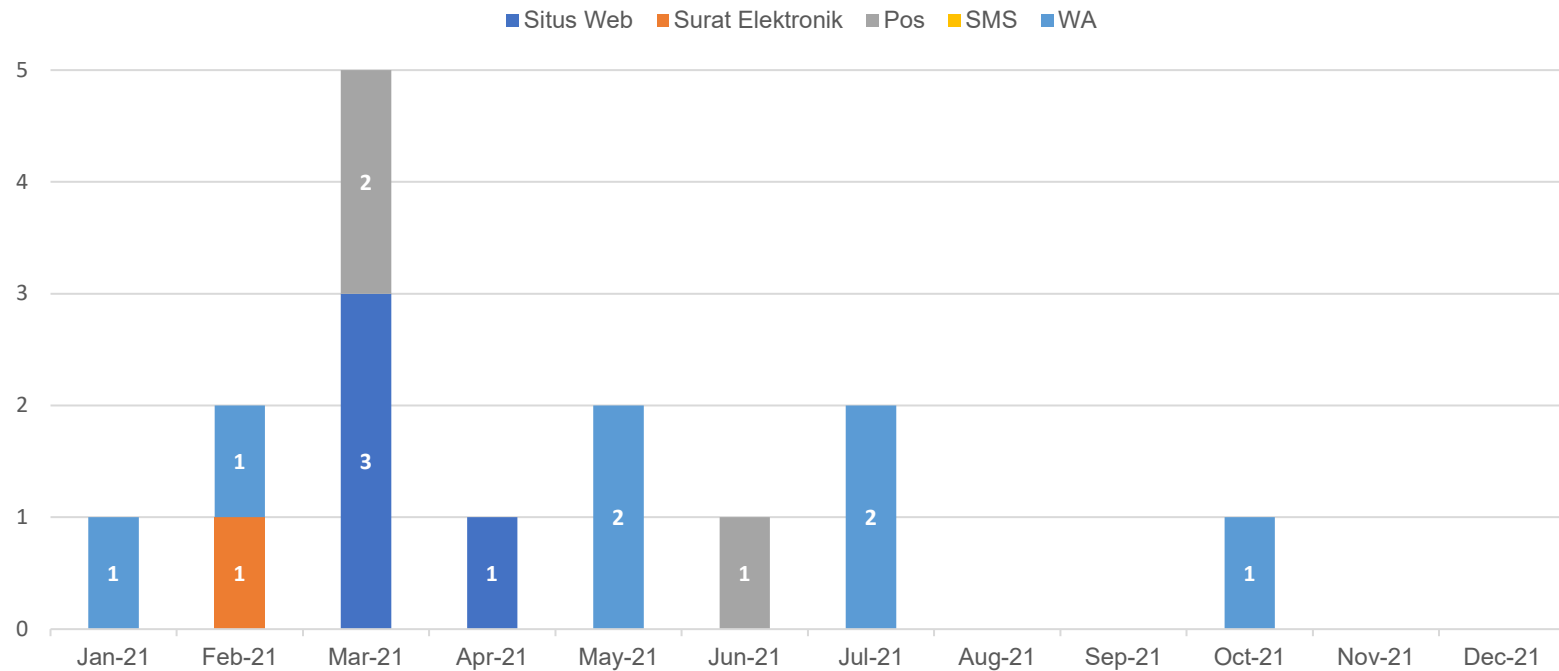

Statistik – Jalur Aduan

	Situs Web	Surat Elektronik	Pos	SMS	WA
TOTAL (BULAN BERJALAN)	0	0	0	0	1
TOTAL (TAHUN BERJALAN)	4	1	3	0	7

Jalur Aduan

Tahun Berjalan: Januari 2021 – Desember 2021

Statistik – Status Laporan

TOTAL LAPORAN DENGAN STATUS <i>OPEN</i>	0
TOTAL LAPORAN DENGAN STATUS <i>CLOSE</i>	15

Status Laporan

■ Open ■ Close

Tahun Berjalan: Januari 2021 – Desember 2021

Visual – Kategori

Tahun Berjalan: Januari 2021 – Desember 2021

Tahun Berjalan: Januari 2021 – Desember 2021

Visual – Anonimitas Pelapor

Tahun Berjalan: Januari 2021 – Desember 2021

Visual – Status Pelapor

Tahun Berjalan: Januari 2021 – Desember 2021