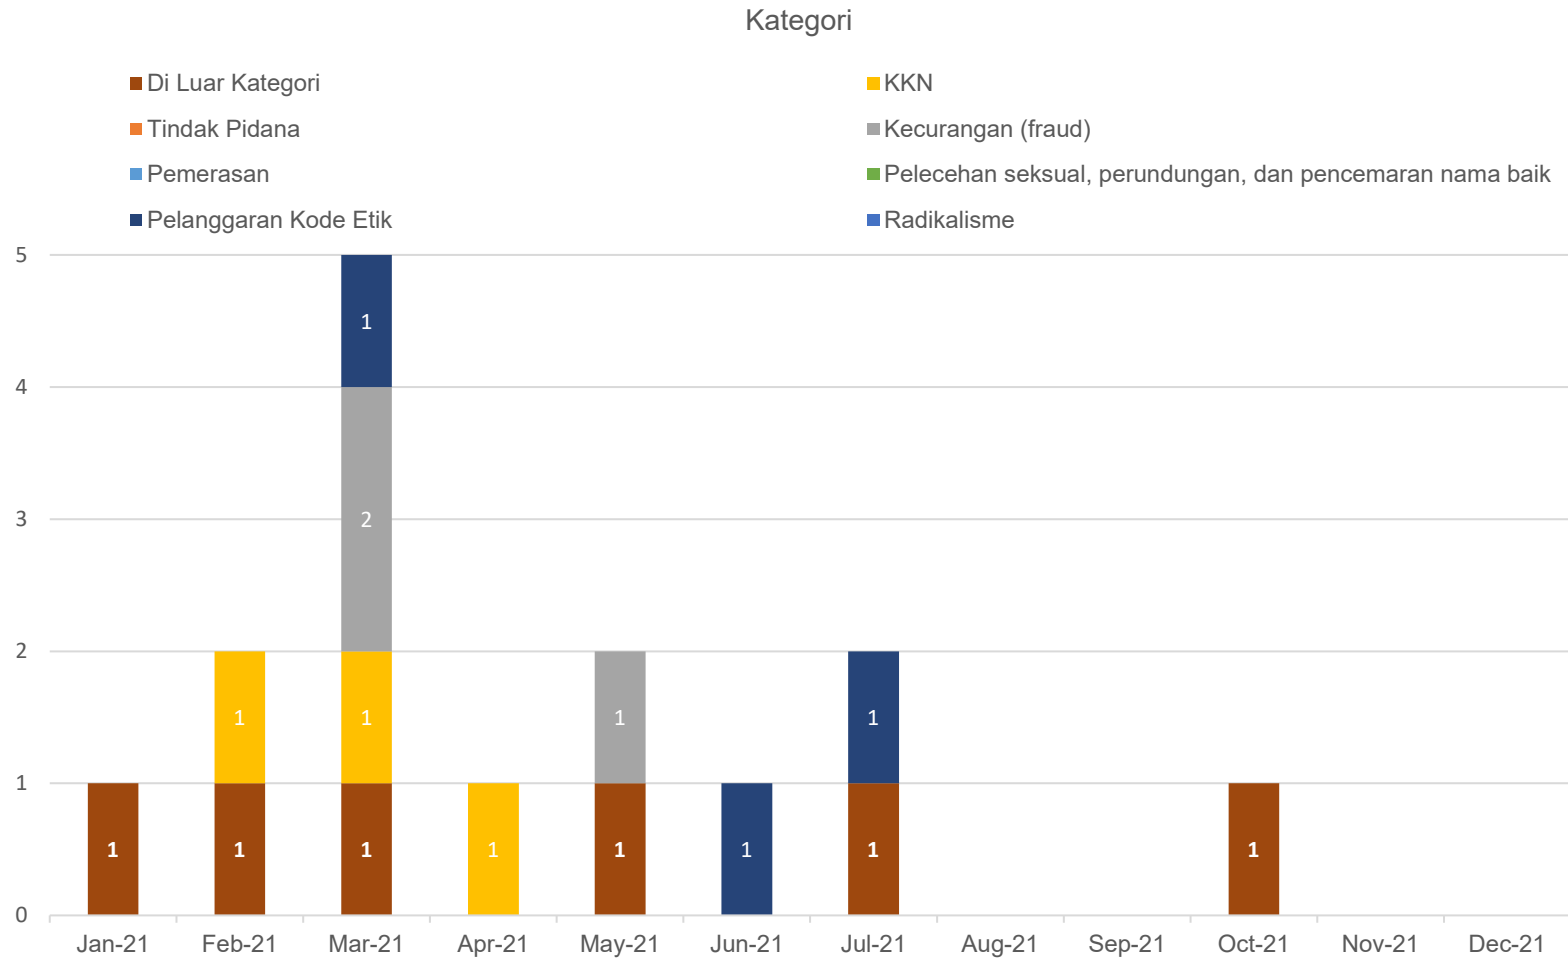

TOTAL LAPORAN DENGAN STATUS <i>OPEN</i>	0
TOTAL LAPORAN DENGAN STATUS <i>CLOSE</i>	15

Status Laporan

■ Open ■ Close

Tahun Berjalan: Januari 2021 – Desember 2021

Visual – Kategori

Tahun Berjalan: Januari 2021 – Desember 2021

Statistik – Anonimitas dan Status Pelapor

Anonimitas	Bulan Berjalan	Tahun Berjalan
Anonim	1	14
Non-Anonim	0	1

Status Pelapor	Bulan Berjalan	Tahun Berjalan
Karyawan	0	0
Non-Karyawan	0	1
Tidak Diketahui	1	14

Tahun Berjalan: Januari 2021 – Desember 2021

Visual – Anonimitas Pelapor

Tahun Berjalan: Januari 2021 – Desember 2021

Visual – Status Pelapor

Tahun Berjalan: Januari 2021 – Desember 2021