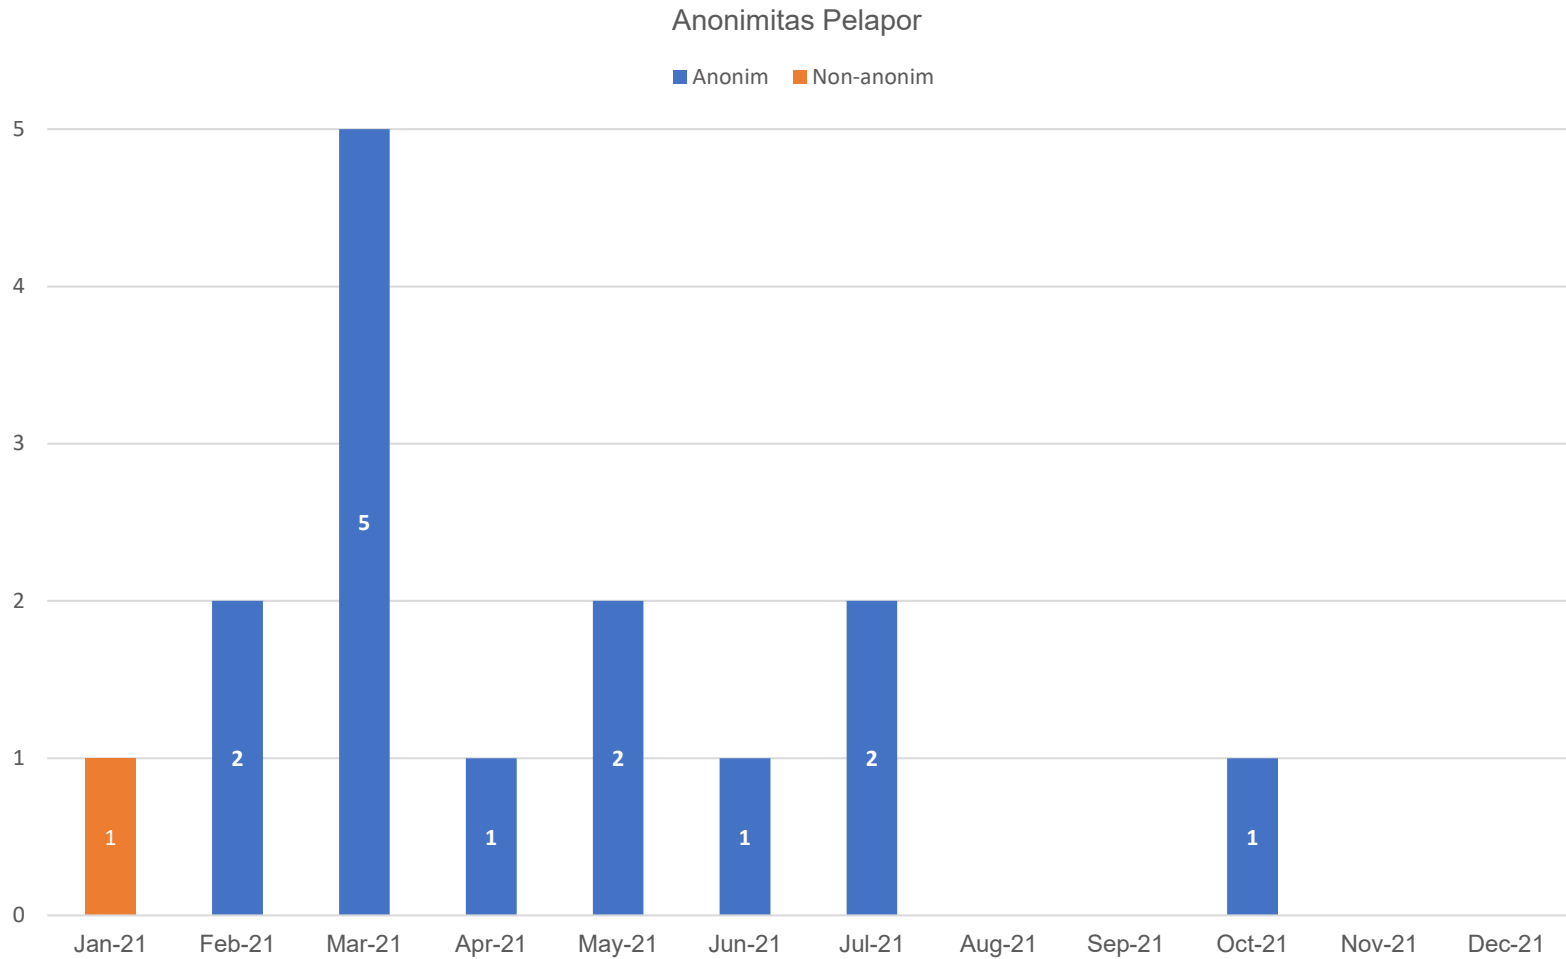

Statistik – Jalur Aduan

	Situs Web	Surat Elektronik	Pos	SMS	WA
TOTAL (BULAN BERJALAN)	0	0	0	0	1
TOTAL (TAHUN BERJALAN)	4	1	3	0	7

Jalur Aduan

Tahun Berjalan: Januari 2021 – Desember 2021

Statistik – Status Laporan

TOTAL LAPORAN DENGAN STATUS <i>OPEN</i>	0
TOTAL LAPORAN DENGAN STATUS <i>CLOSE</i>	15

Status Laporan

■ Open ■ Close

Tahun Berjalan: Januari 2021 – Desember 2021

Visual – Kategori

Tahun Berjalan: Januari 2021 – Desember 2021

Statistik – Anonimitas dan Status Pelapor

Anonimitas	Bulan Berjalan	Tahun Berjalan
Anonim	1	14
Non-Anonim	0	1

Status Pelapor	Bulan Berjalan	Tahun Berjalan
Karyawan	0	0
Non-Karyawan	0	1
Tidak Diketahui	1	14

Tahun Berjalan: Januari 2021 – Desember 2021

Visual – Anonimitas Pelapor

Tahun Berjalan: Januari 2021 – Desember 2021

Visual – Status Pelapor

Tahun Berjalan: Januari 2021 – Desember 2021