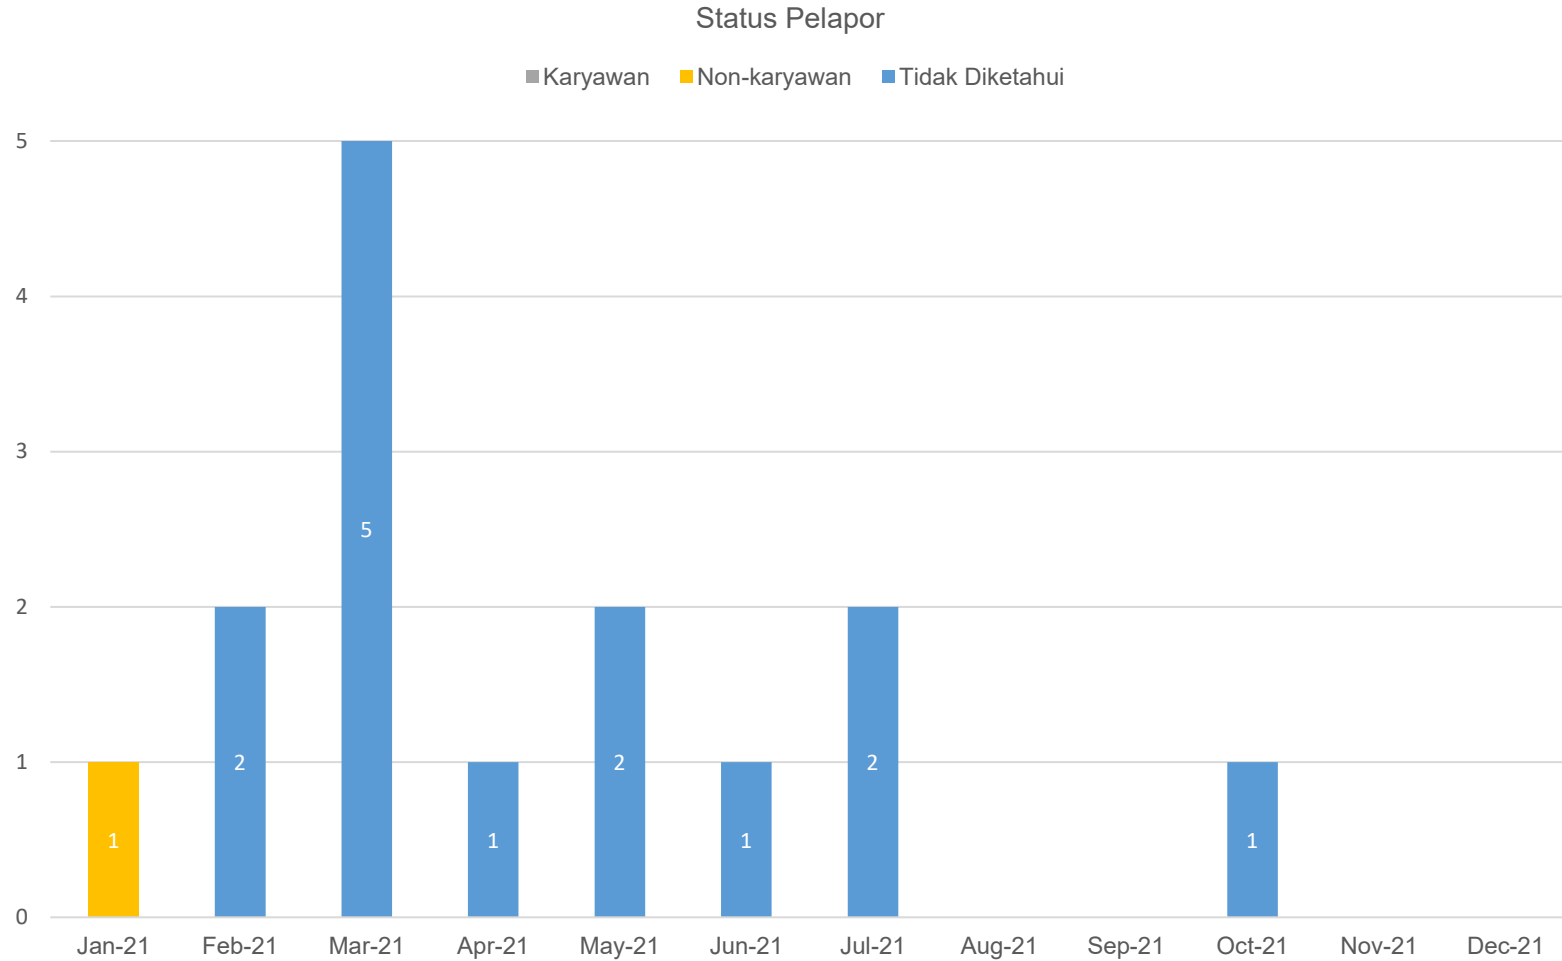

TOTAL LAPORAN DENGAN STATUS <i>OPEN</i>	0
TOTAL LAPORAN DENGAN STATUS <i>CLOSE</i>	15

Status Laporan

■ Open ■ Close

Tahun Berjalan: Januari 2021 – Desember 2021

Visual – Kategori

Tahun Berjalan: Januari 2021 – Desember 2021

Statistik – Anonimitas dan Status Pelapor

Anonimitas	Bulan Berjalan	Tahun Berjalan
Anonim	1	14
Non-Anonim	0	1

Status Pelapor	Bulan Berjalan	Tahun Berjalan
Karyawan	0	0
Non-Karyawan	0	1
Tidak Diketahui	1	14

Tahun Berjalan: Januari 2021 – Desember 2021

Visual – Anonimitas Pelapor

Tahun Berjalan: Januari 2021 – Desember 2021

Visual – Status Pelapor

Tahun Berjalan: Januari 2021 – Desember 2021