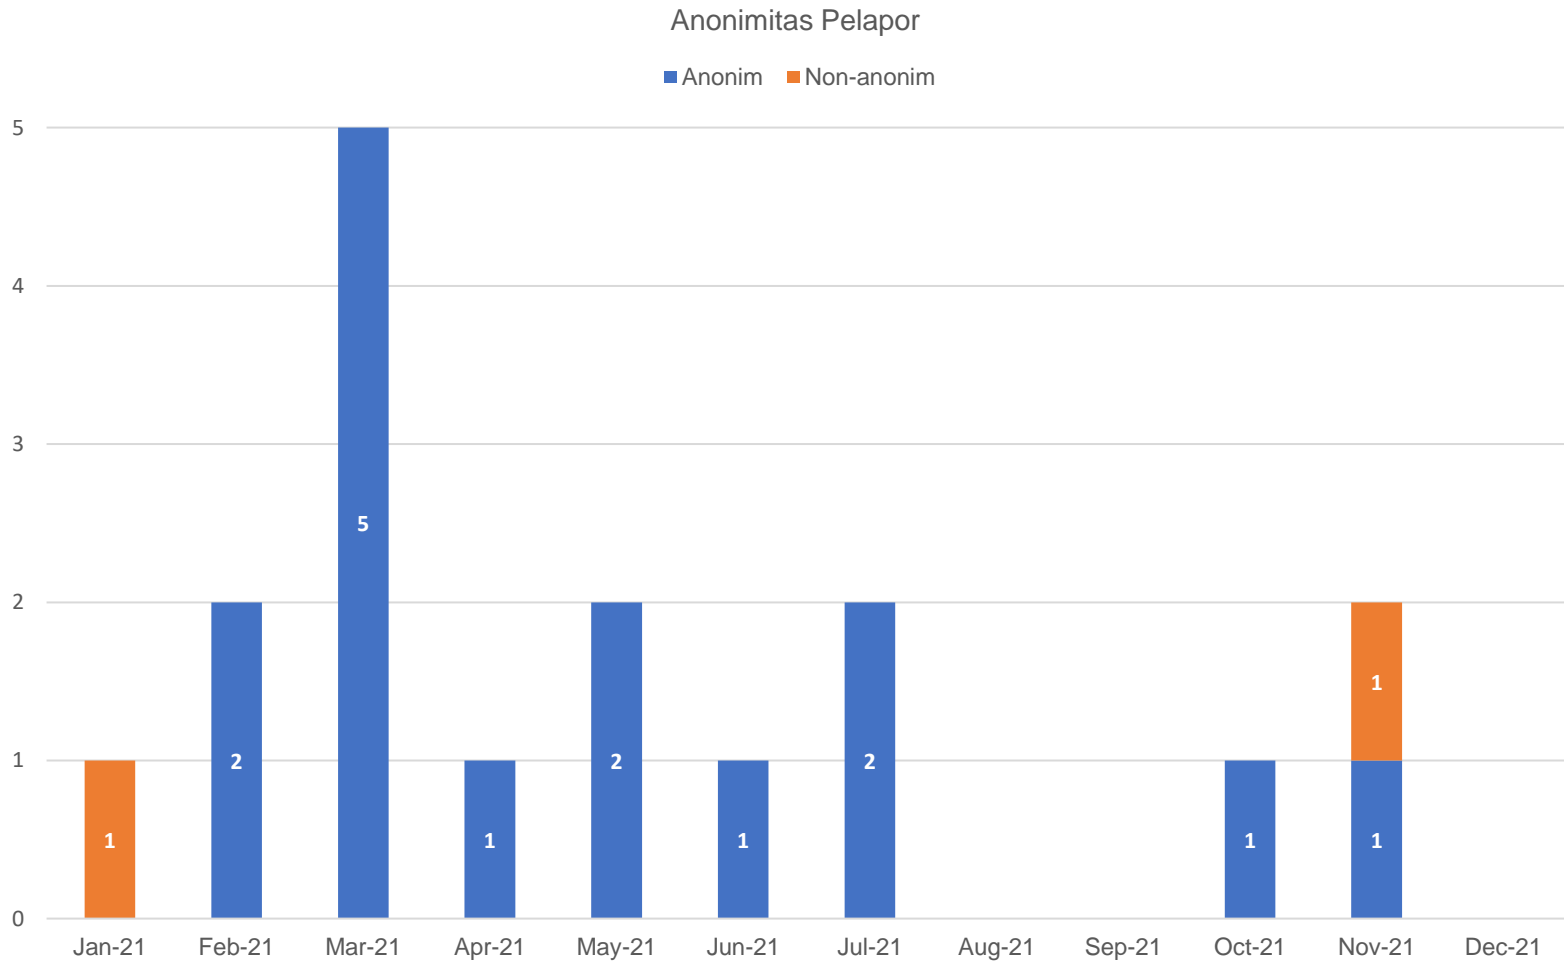

Statistik – Jalur Aduan

	Situs Web	Surat Elektronik	Pos	SMS	WA
TOTAL (BULAN BERJALAN)	1	1	0	0	0
TOTAL (TAHUN BERJALAN)	5	2	3	0	7

Tahun Berjalan: Januari 2021 – Desember 2021

Statistik – Status Laporan

TOTAL LAPORAN DENGAN STATUS <i>OPEN</i>	0
TOTAL LAPORAN DENGAN STATUS <i>CLOSE</i>	17

Status Laporan

■ Open ■ Close

Tahun Berjalan: Januari 2021 – Desember 2021

Visual – Kategori

Tahun Berjalan: Januari 2021 – Desember 2021

Statistik – Anonimitas dan Status Pelapor

Anonimitas	Bulan Berjalan	Tahun Berjalan
Anonim	1	15
Non-Anonim	1	2

Status Pelapor	Bulan Berjalan	Tahun Berjalan
Karyawan	1	1
Non-Karyawan	0	1
Tidak Diketahui	1	15

Tahun Berjalan: Januari 2021 – Desember 2021

Visual – Anonimitas Pelapor

Tahun Berjalan: Januari 2021 – Desember 2021

Visual – Status Pelapor

Tahun Berjalan: Januari 2021 – Desember 2021