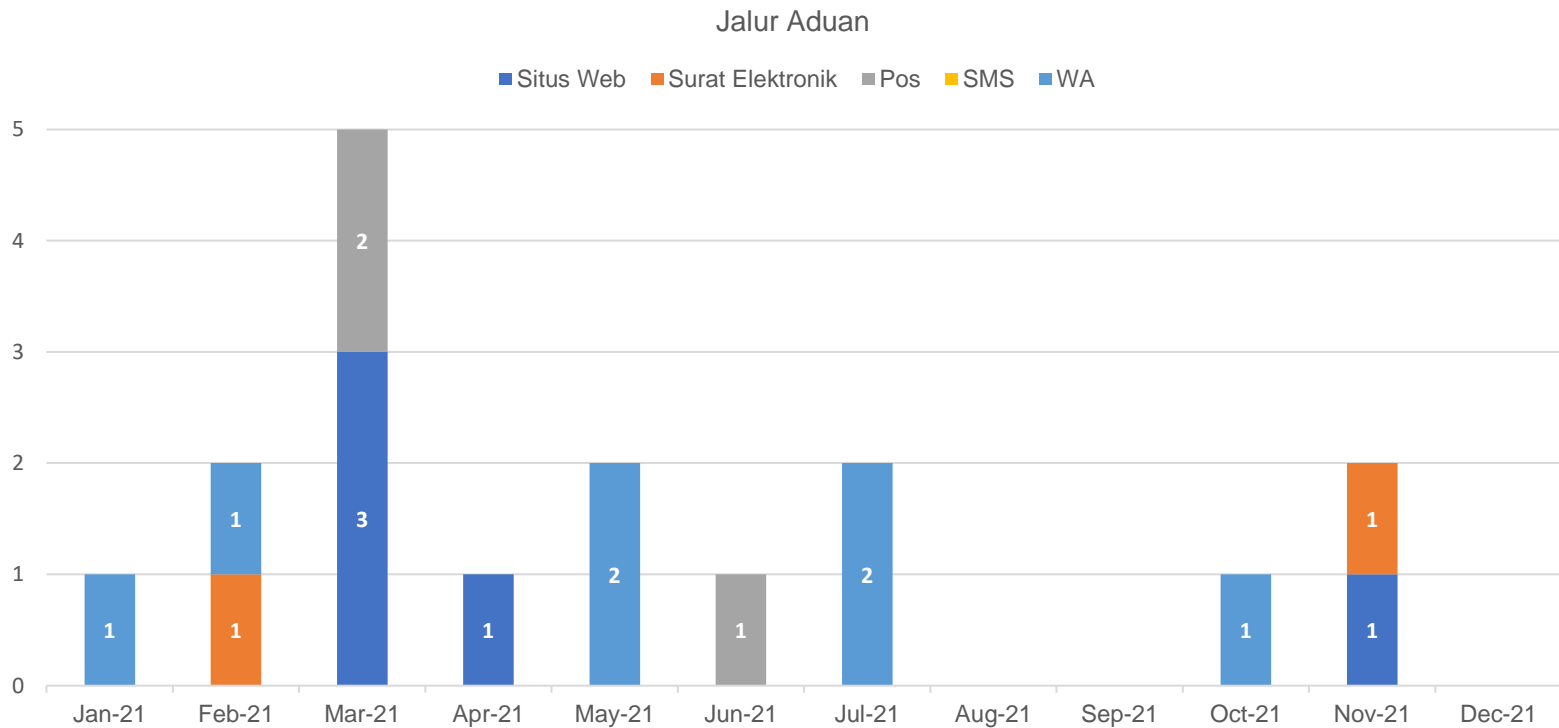

Statistik – Jalur Aduan

	Situs Web	Surat Elektronik	Pos	SMS	WA
TOTAL (BULAN BERJALAN)	1	1	0	0	0
TOTAL (TAHUN BERJALAN)	5	2	3	0	7

Tahun Berjalan: Januari 2021 – Desember 2021

Statistik – Status Laporan

TOTAL LAPORAN DENGAN STATUS <i>OPEN</i>	0
TOTAL LAPORAN DENGAN STATUS <i>CLOSE</i>	17

Status Laporan

■ Open ■ Close

Tahun Berjalan: Januari 2021 – Desember 2021

Visual – Kategori

Tahun Berjalan: Januari 2021 – Desember 2021

Statistik – Anonimitas dan Status Pelapor

Anonimitas	Bulan Berjalan	Tahun Berjalan
Anonim	1	15
Non-Anonim	1	2

Status Pelapor	Bulan Berjalan	Tahun Berjalan
Karyawan	1	1
Non-Karyawan	0	1
Tidak Diketahui	1	15

Tahun Berjalan: Januari 2021 – Desember 2021

Visual – Anonimitas Pelapor

Tahun Berjalan: Januari 2021 – Desember 2021

Visual – Status Pelapor

Tahun Berjalan: Januari 2021 – Desember 2021