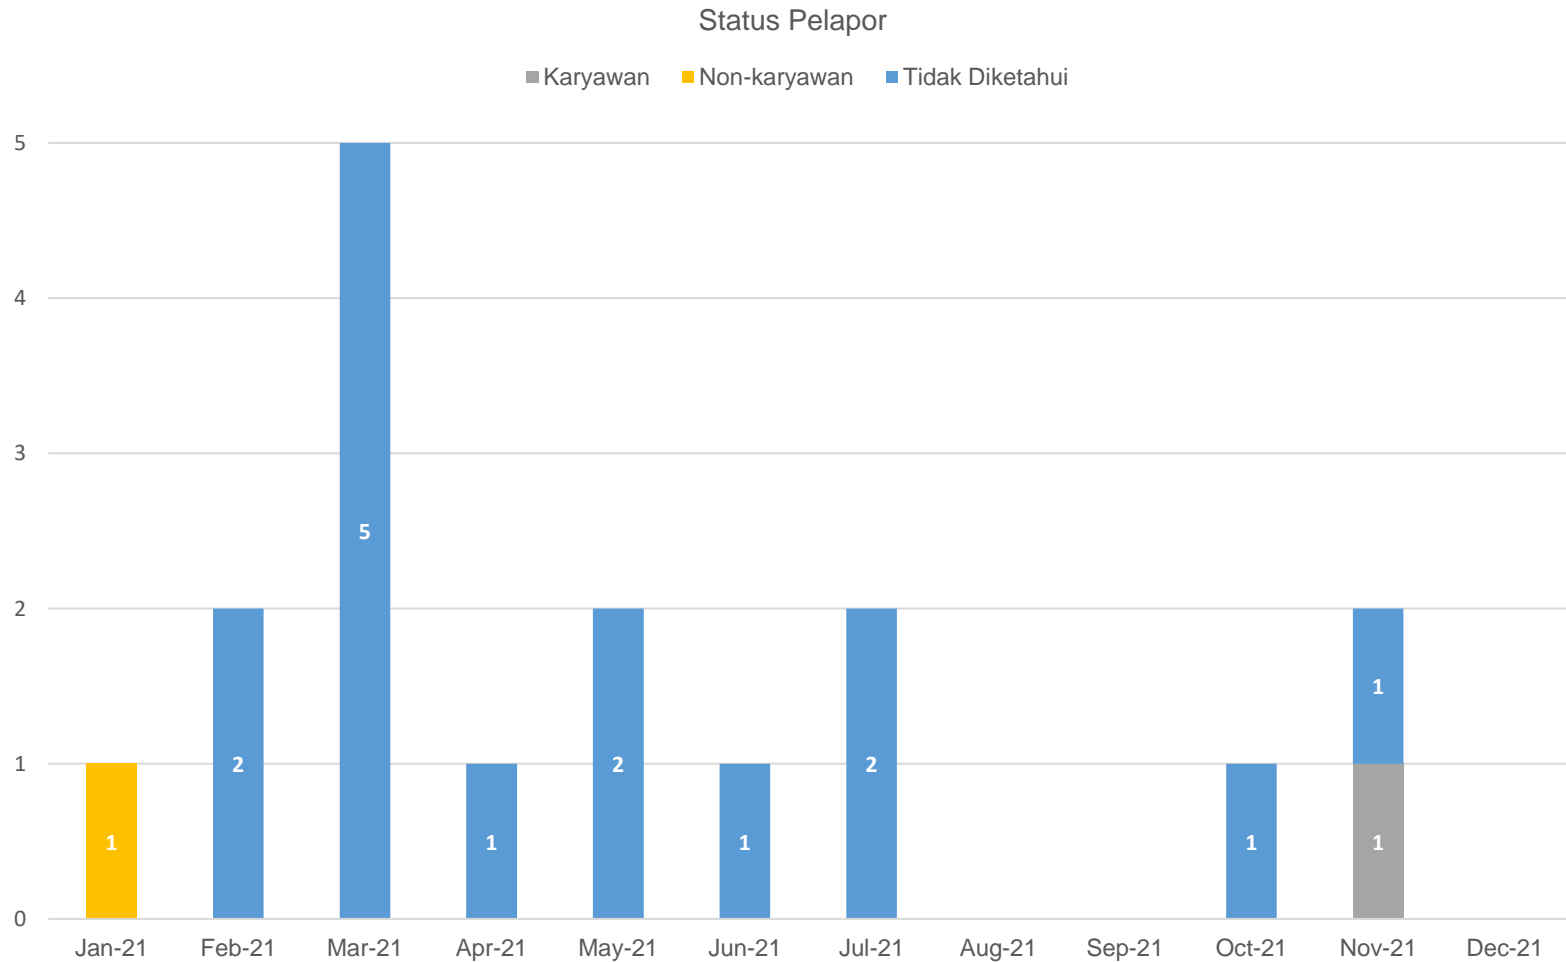

Status Laporan

■ Open ■ Close

Tahun Berjalan: Januari 2021 – Desember 2021

Visual – Kategori

Tahun Berjalan: Januari 2021 – Desember 2021

Statistik – Anonimitas dan Status Pelapor

Anonimitas	Bulan Berjalan	Tahun Berjalan
Anonim	1	15
Non-Anonim	1	2

Status Pelapor	Bulan Berjalan	Tahun Berjalan
Karyawan	1	1
Non-Karyawan	0	1
Tidak Diketahui	1	15

Tahun Berjalan: Januari 2021 – Desember 2021

Visual – Anonimitas Pelapor

Tahun Berjalan: Januari 2021 – Desember 2021

Visual – Status Pelapor

Tahun Berjalan: Januari 2021 – Desember 2021