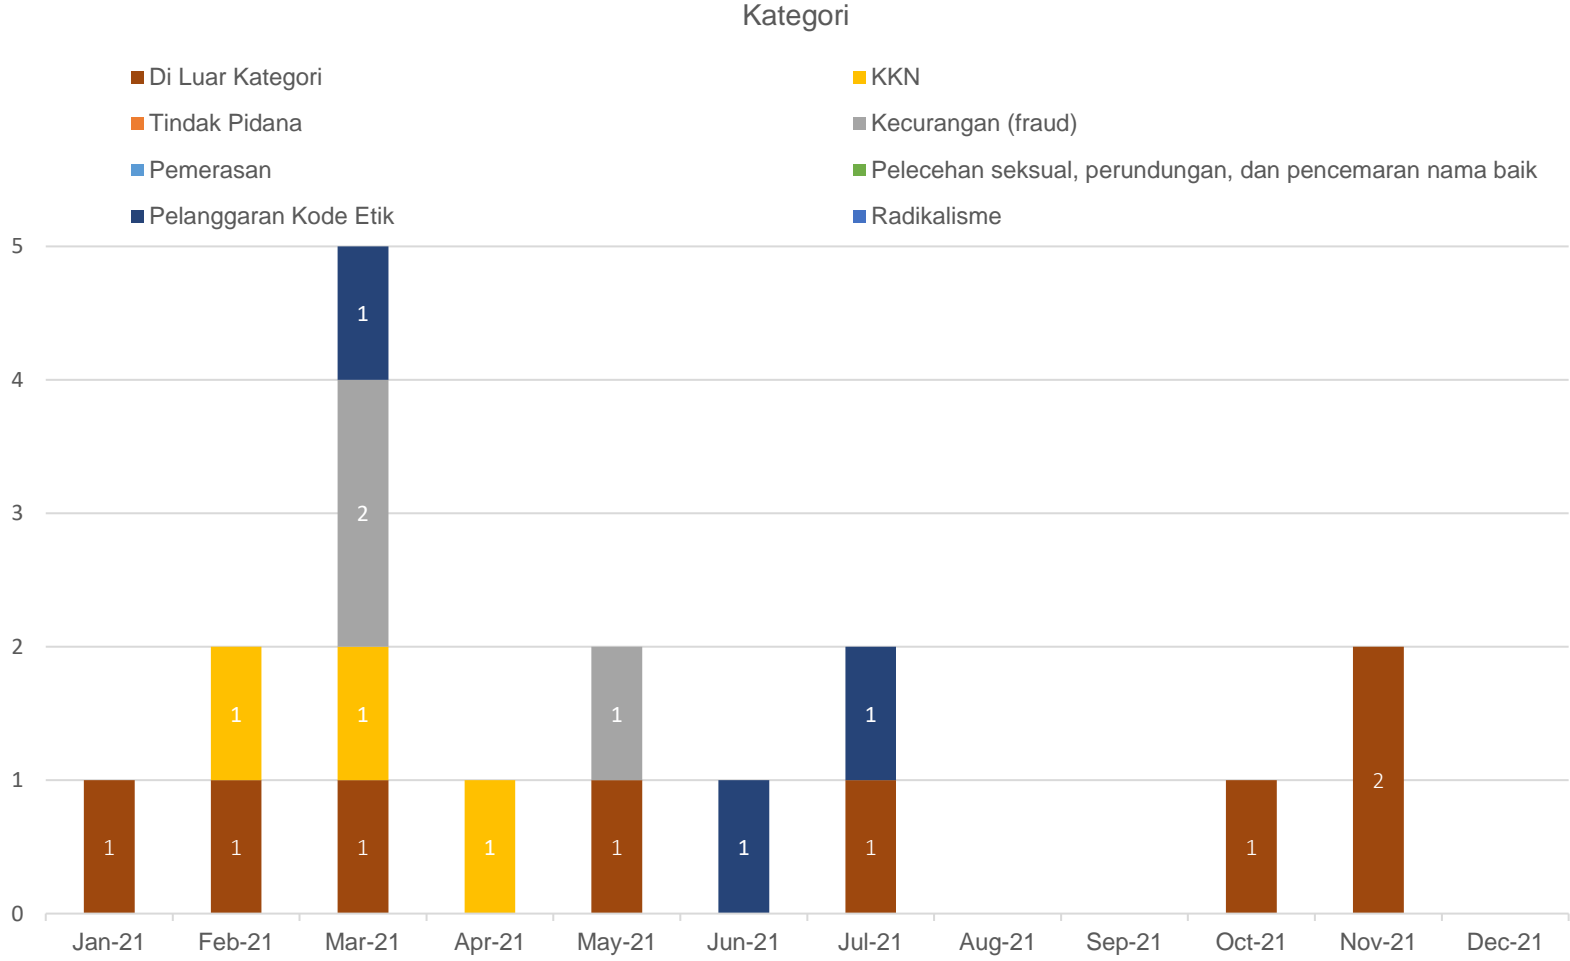

Statistik – Jalur Aduan

	Situs Web	Surat Elektronik	Pos	SMS	WA
TOTAL (BULAN BERJALAN)	1	1	0	0	0
TOTAL (TAHUN BERJALAN)	5	2	3	0	7

Tahun Berjalan: Januari 2021 – Desember 2021

Statistik – Status Laporan

TOTAL LAPORAN DENGAN STATUS <i>OPEN</i>	0
TOTAL LAPORAN DENGAN STATUS <i>CLOSE</i>	17

Status Laporan

■ Open ■ Close

Tahun Berjalan: Januari 2021 – Desember 2021

Visual – Kategori

Tahun Berjalan: Januari 2021 – Desember 2021

Statistik – Anonimitas dan Status Pelapor

Anonimitas	Bulan Berjalan	Tahun Berjalan
Anonim	1	15
Non-Anonim	1	2

Status Pelapor	Bulan Berjalan	Tahun Berjalan
Karyawan	1	1
Non-Karyawan	0	1
Tidak Diketahui	1	15

Tahun Berjalan: Januari 2021 – Desember 2021

Visual – Anonimitas Pelapor

Tahun Berjalan: Januari 2021 – Desember 2021

Visual – Status Pelapor

Tahun Berjalan: Januari 2021 – Desember 2021