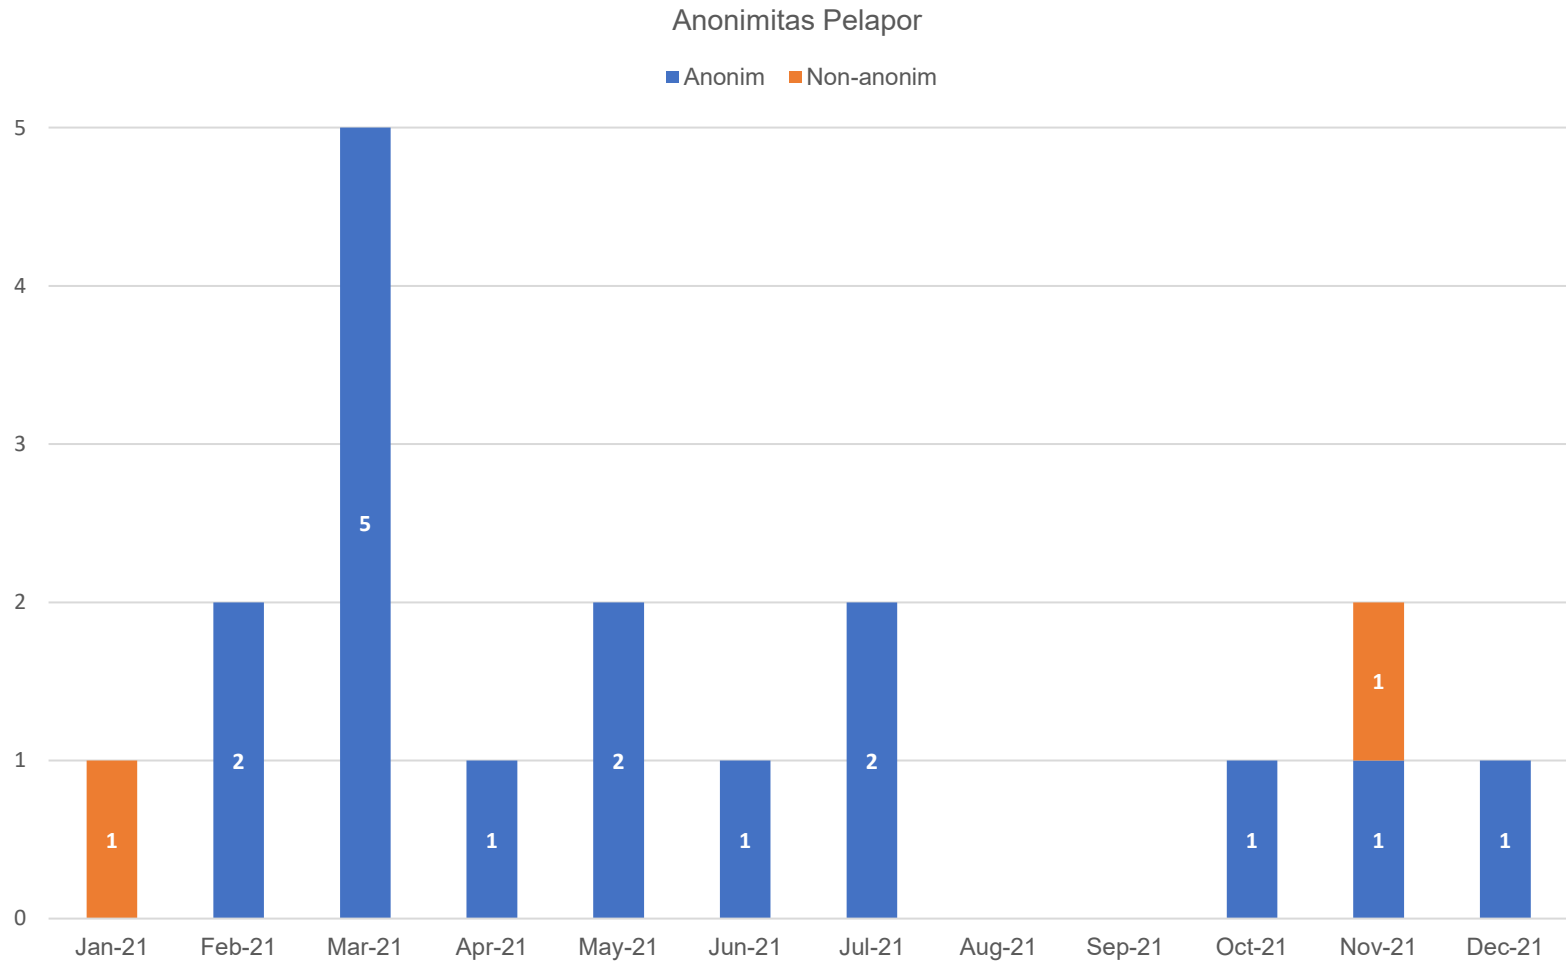

Statistik – Jalur Aduan

	Situs Web	Surat Elektronik	Pos	SMS	WA
TOTAL (BULAN BERJALAN)	0	0	1	0	0
TOTAL (TAHUN BERJALAN)	5	2	4	0	7

Tahun Berjalan: Januari 2021 – Desember 2021

Statistik – Status Laporan

TOTAL LAPORAN DENGAN STATUS <i>OPEN</i>	0
TOTAL LAPORAN DENGAN STATUS <i>CLOSE</i>	18

Status Laporan

■ Open ■ Close

Tahun Berjalan: Januari 2021 – Desember 2021

Visual – Kategori

Tahun Berjalan: Januari 2021 – Desember 2021

Statistik – Anonimitas dan Status Pelapor

Anonimitas	Bulan Berjalan	Tahun Berjalan
Anonim	1	16
Non-Anonim	0	2

Status Pelapor	Bulan Berjalan	Tahun Berjalan
Karyawan	0	1
Non-Karyawan	0	1
Tidak Diketahui	1	16

Tahun Berjalan: Januari 2021 – Desember 2021

Visual – Anonimitas Pelapor

Tahun Berjalan: Januari 2021 – Desember 2021

Visual – Status Pelapor

Tahun Berjalan: Januari 2021 – Desember 2021