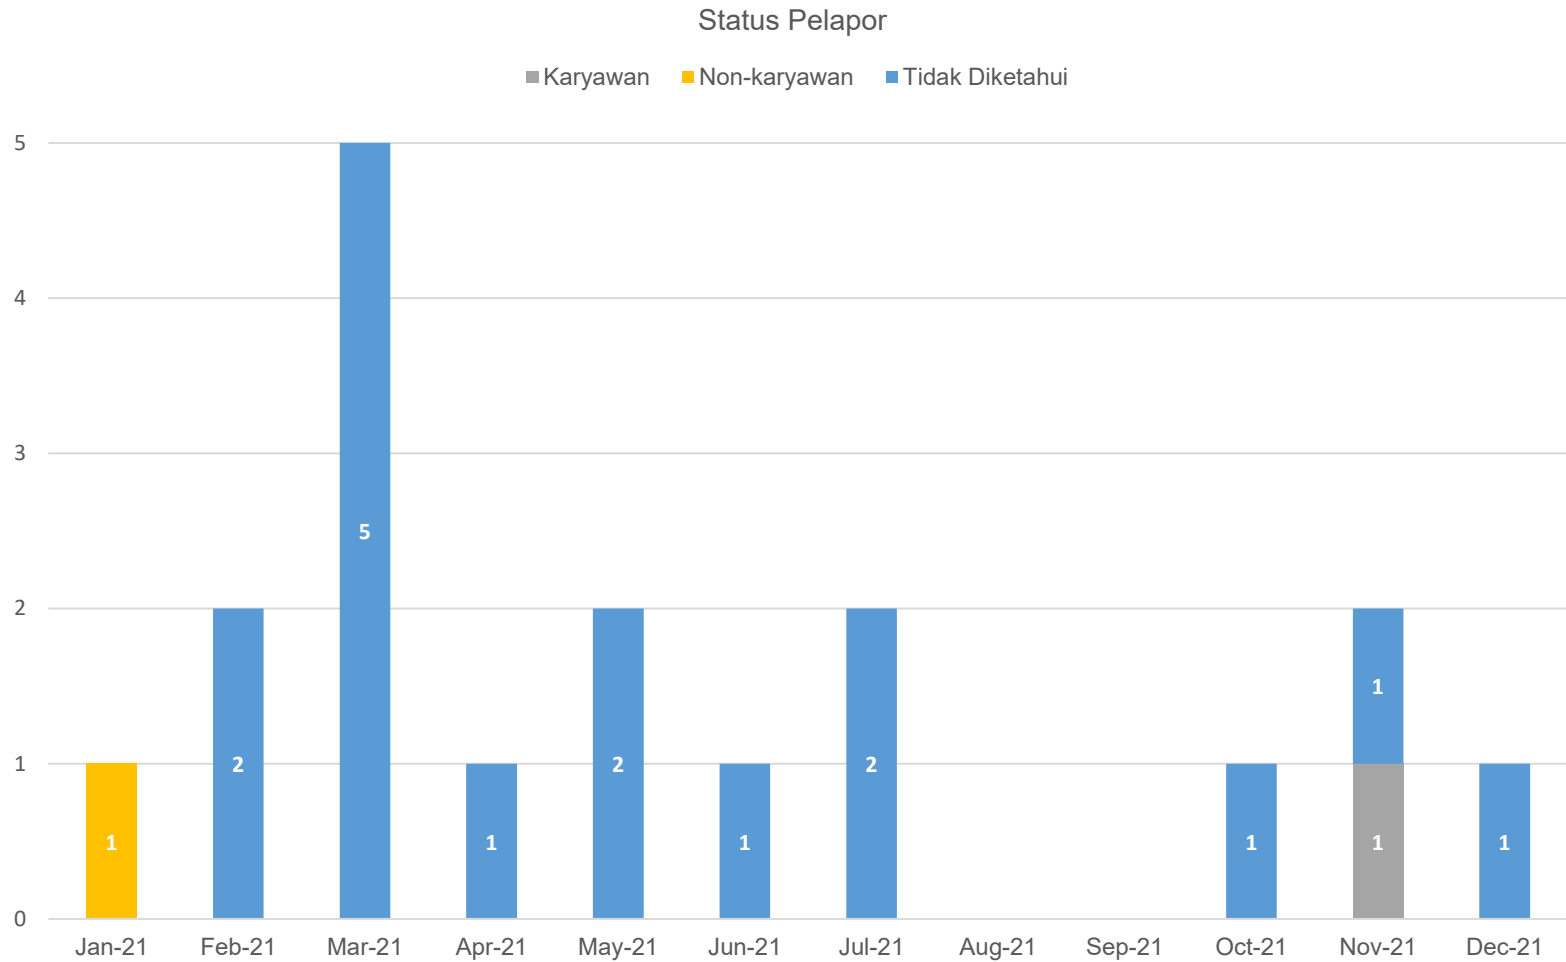

Status Laporan

■ Open ■ Close

Tahun Berjalan: Januari 2021 – Desember 2021

Visual – Kategori

Tahun Berjalan: Januari 2021 – Desember 2021

Statistik – Anonimitas dan Status Pelapor

Anonimitas	Bulan Berjalan	Tahun Berjalan
Anonim	1	16
Non-Anonim	0	2

Status Pelapor	Bulan Berjalan	Tahun Berjalan
Karyawan	0	1
Non-Karyawan	0	1
Tidak Diketahui	1	16

Tahun Berjalan: Januari 2021 – Desember 2021

Visual – Anonimitas Pelapor

Tahun Berjalan: Januari 2021 – Desember 2021

Visual – Status Pelapor

Tahun Berjalan: Januari 2021 – Desember 2021