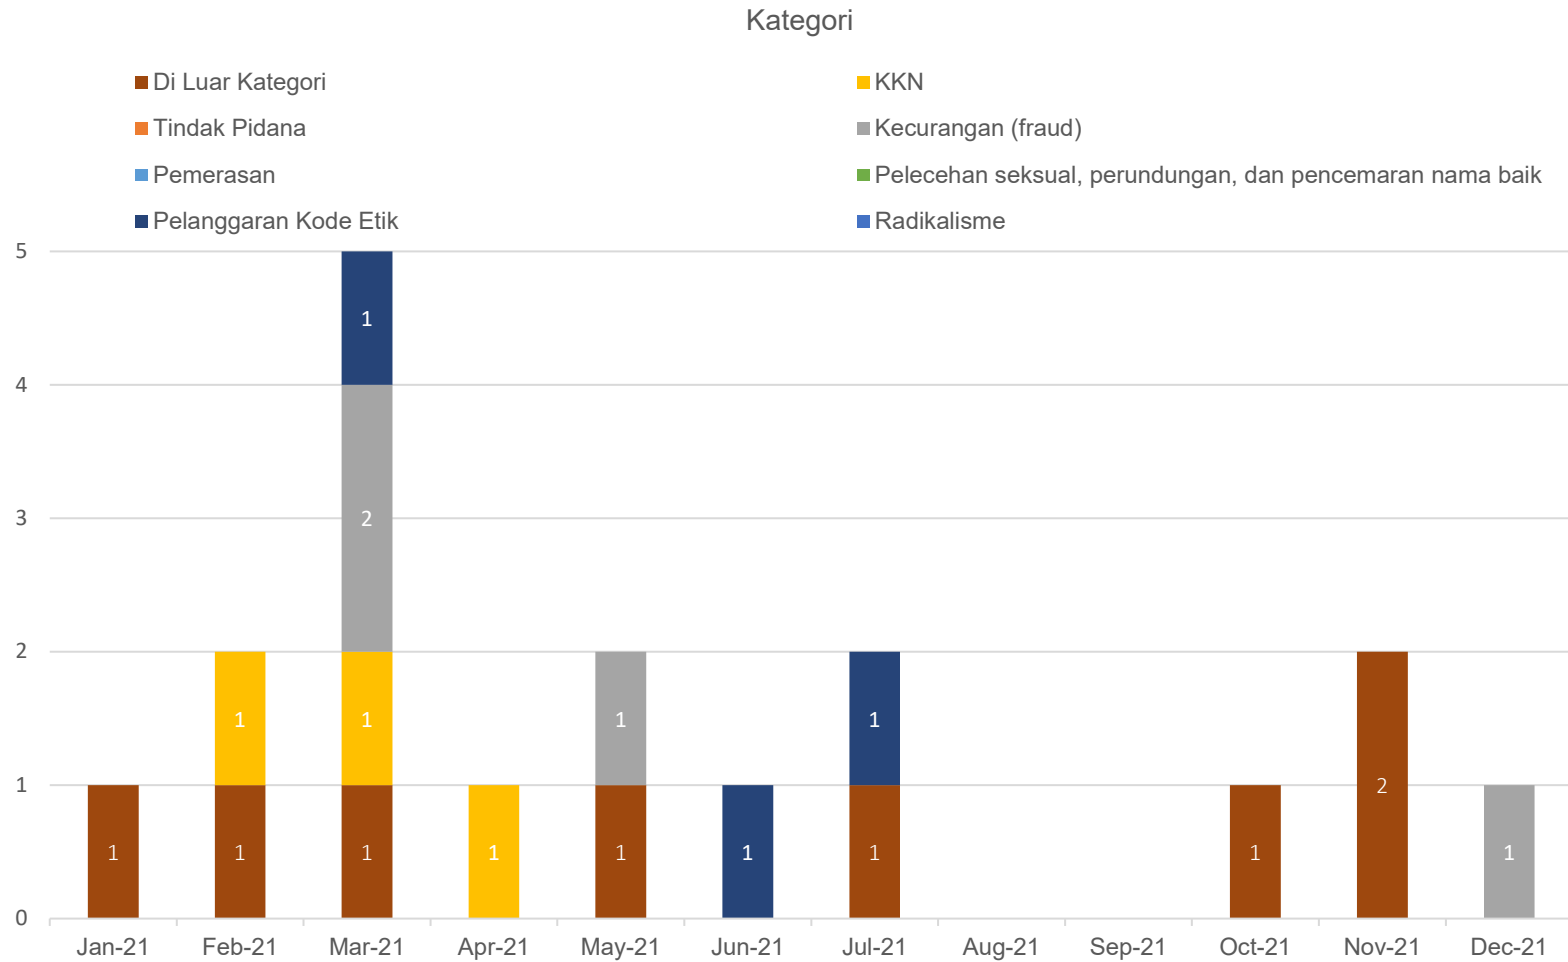

Statistik – Jalur Aduan

	Situs Web	Surat Elektronik	Pos	SMS	WA
TOTAL (BULAN BERJALAN)	0	0	1	0	0
TOTAL (TAHUN BERJALAN)	5	2	4	0	7

Tahun Berjalan: Januari 2021 – Desember 2021

Statistik – Status Laporan

TOTAL LAPORAN DENGAN STATUS <i>OPEN</i>	0
TOTAL LAPORAN DENGAN STATUS <i>CLOSE</i>	18

Status Laporan

■ Open ■ Close

Tahun Berjalan: Januari 2021 – Desember 2021

Visual – Kategori

Tahun Berjalan: Januari 2021 – Desember 2021

Statistik – Anonimitas dan Status Pelapor

Anonimitas	Bulan Berjalan	Tahun Berjalan
Anonim	1	16
Non-Anonim	0	2

Status Pelapor	Bulan Berjalan	Tahun Berjalan
Karyawan	0	1
Non-Karyawan	0	1
Tidak Diketahui	1	16

Tahun Berjalan: Januari 2021 – Desember 2021

Visual – Anonimitas Pelapor

Tahun Berjalan: Januari 2021 – Desember 2021

Visual – Status Pelapor

Tahun Berjalan: Januari 2021 – Desember 2021