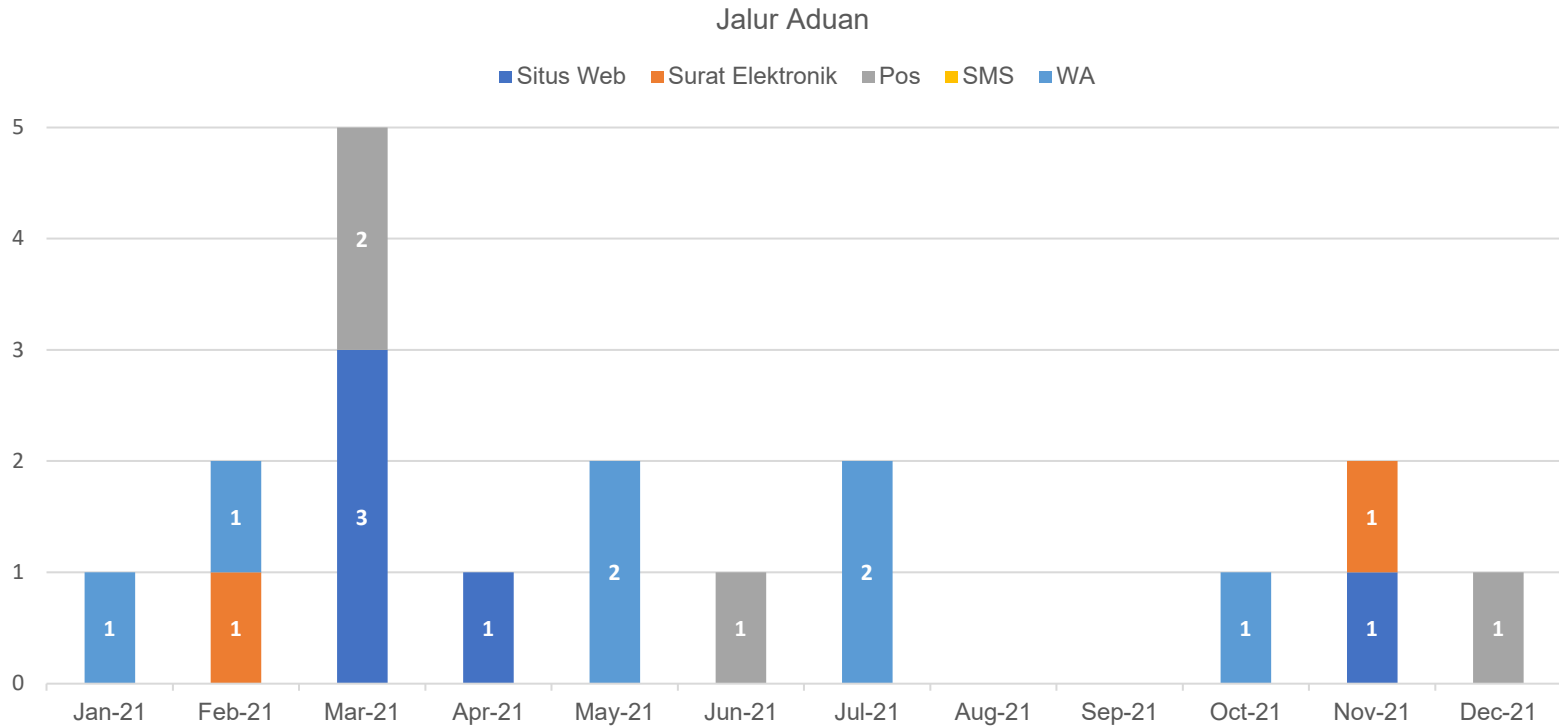

Statistik – Jalur Aduan

	Situs Web	Surat Elektronik	Pos	SMS	WA
TOTAL (BULAN BERJALAN)	0	0	1	0	0
TOTAL (TAHUN BERJALAN)	5	2	4	0	7

Tahun Berjalan: Januari 2021 – Desember 2021

Statistik – Status Laporan

TOTAL LAPORAN DENGAN STATUS <i>OPEN</i>	0
TOTAL LAPORAN DENGAN STATUS <i>CLOSE</i>	18

Status Laporan

■ Open ■ Close

Tahun Berjalan: Januari 2021 – Desember 2021

Visual – Kategori

Tahun Berjalan: Januari 2021 – Desember 2021

Statistik – Anonimitas dan Status Pelapor

Anonimitas	Bulan Berjalan	Tahun Berjalan
Anonim	1	16
Non-Anonim	0	2

Status Pelapor	Bulan Berjalan	Tahun Berjalan
Karyawan	0	1
Non-Karyawan	0	1
Tidak Diketahui	1	16

Tahun Berjalan: Januari 2021 – Desember 2021

Visual – Anonimitas Pelapor

Tahun Berjalan: Januari 2021 – Desember 2021

Visual – Status Pelapor

Tahun Berjalan: Januari 2021 – Desember 2021