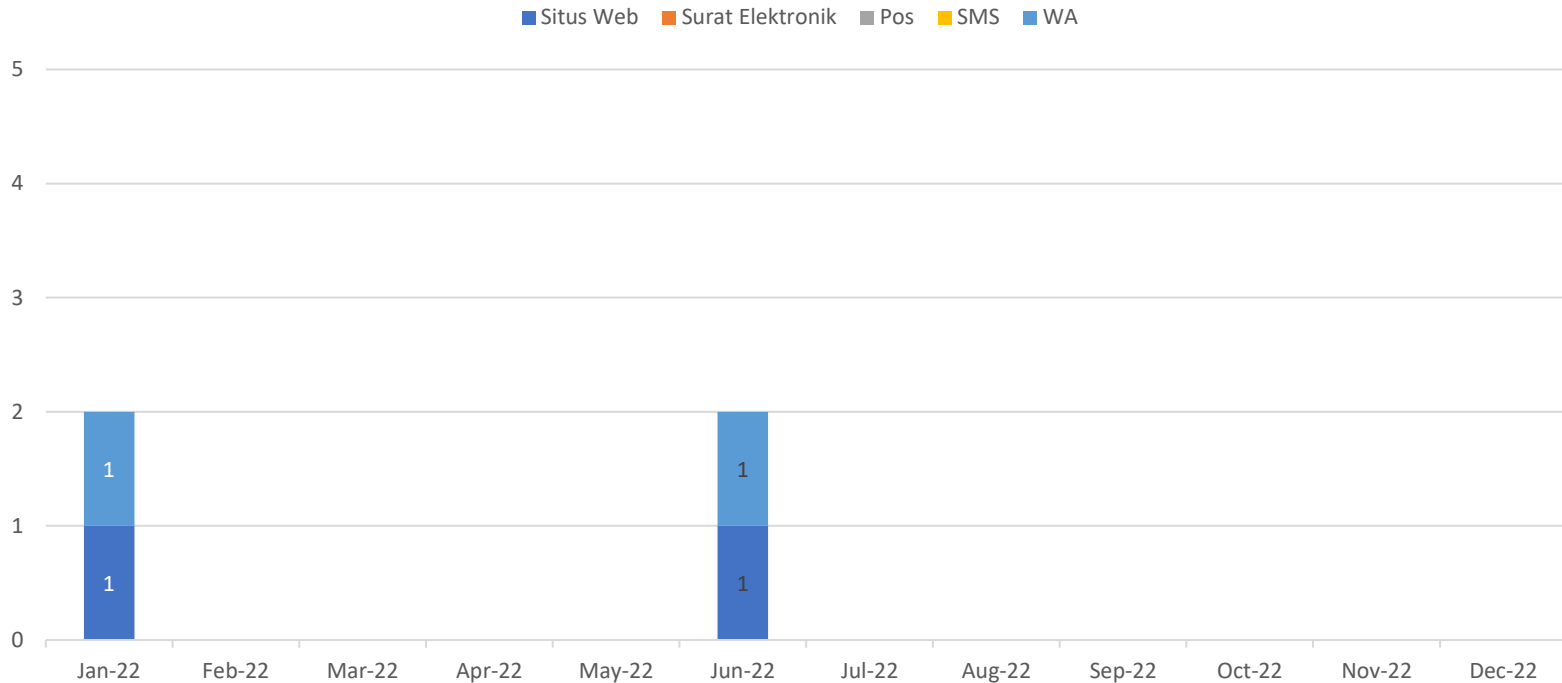

Statistik – Jalur Aduan

	Situs Web	Surat Elektronik	Pos	SMS	WA
TOTAL (BULAN BERJALAN)	1	0	0	0	1
TOTAL (TAHUN BERJALAN)	2	0	0	0	2

Jalur Aduan

Tahun Berjalan: Januari 2022 – Desember 2022

Statistik – Status Laporan 2022

TOTAL LAPORAN DENGAN STATUS <i>OPEN</i>	0
TOTAL LAPORAN DENGAN STATUS <i>CLOSED</i>	4

Status Laporan 2022

Tahun Berjalan: Januari 2022 – Desember 2022

Visual – Kategori

Tahun Berjalan: Januari 2022 – Desember 2022

Tahun Berjalan: Januari 2022 – Desember 2022

Visual – Anonimitas Pelapor

Tahun Berjalan: Januari 2022 – Desember 2022

Visual – Status Pelapor

Tahun Berjalan: Januari 2022 – Desember 2022