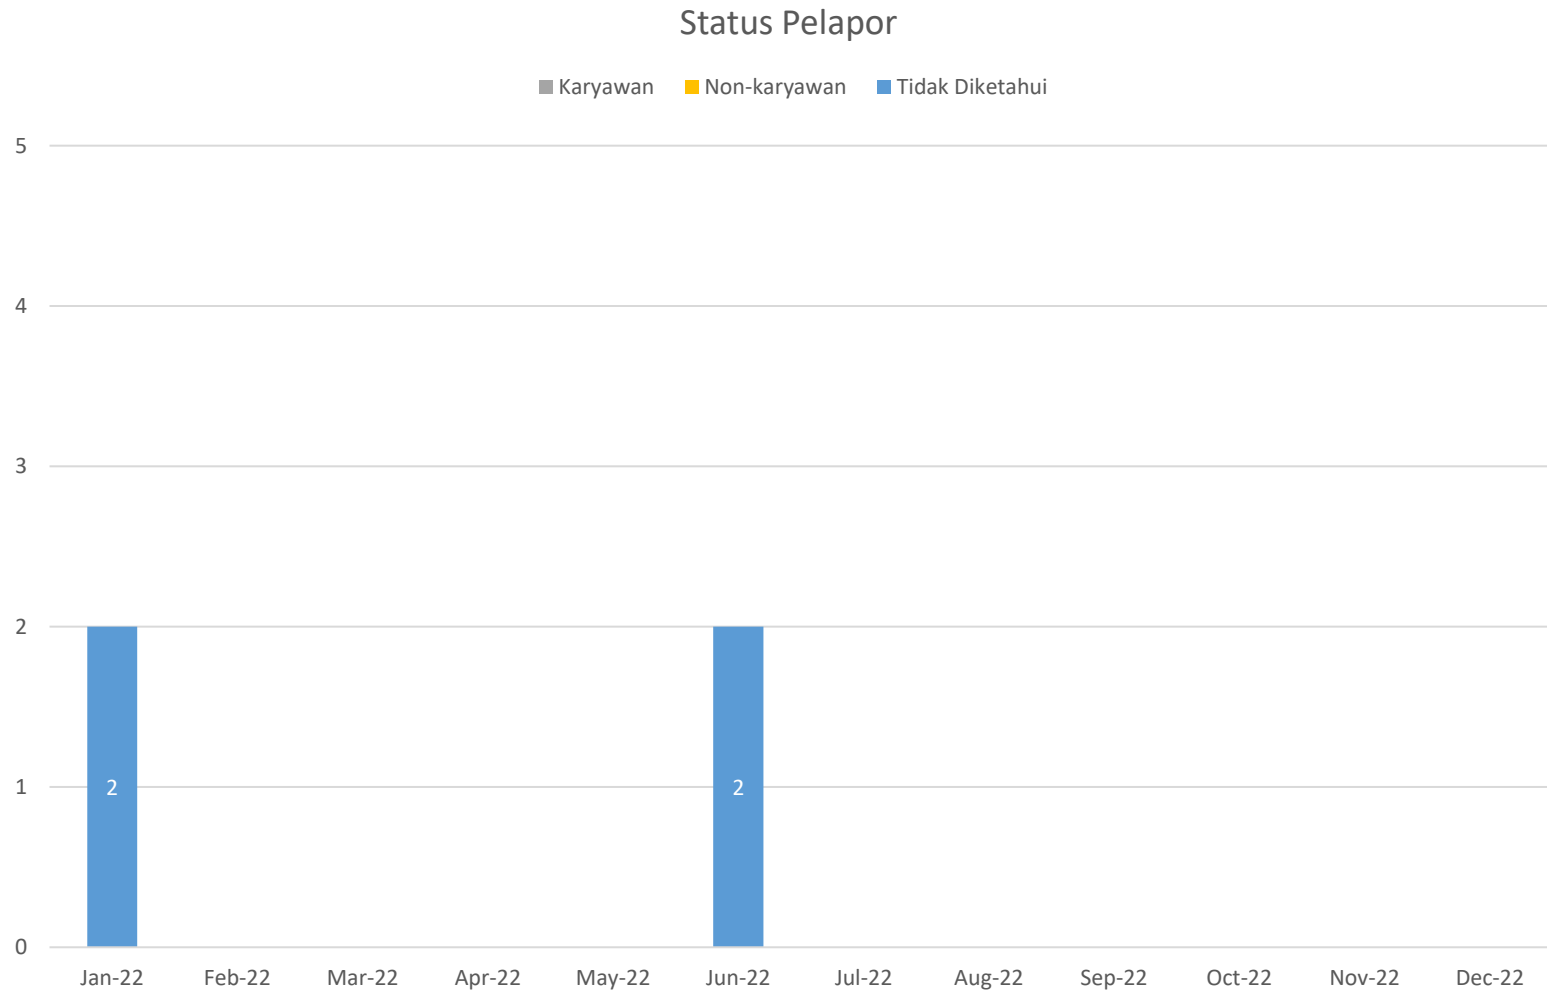

TOTAL LAPORAN DENGAN STATUS <i>OPEN</i>	0
TOTAL LAPORAN DENGAN STATUS <i>CLOSED</i>	4

Status Laporan 2022

Tahun Berjalan: Januari 2022 – Desember 2022

Visual – Kategori

Tahun Berjalan: Januari 2022 – Desember 2022

Statistik – Anonimitas dan Status Pelapor

Anonimitas	Bulan Berjalan	Tahun Berjalan
Anonim	2	4
Non-Anonim	0	0

Status Pelapor	Bulan Berjalan	Tahun Berjalan
Karyawan	0	0
Non-Karyawan	0	0
Tidak Diketahui	2	4

Tahun Berjalan: Januari 2022 – Desember 2022

Visual – Anonimitas Pelapor

Tahun Berjalan: Januari 2022 – Desember 2022

Visual – Status Pelapor

Tahun Berjalan: Januari 2022 – Desember 2022