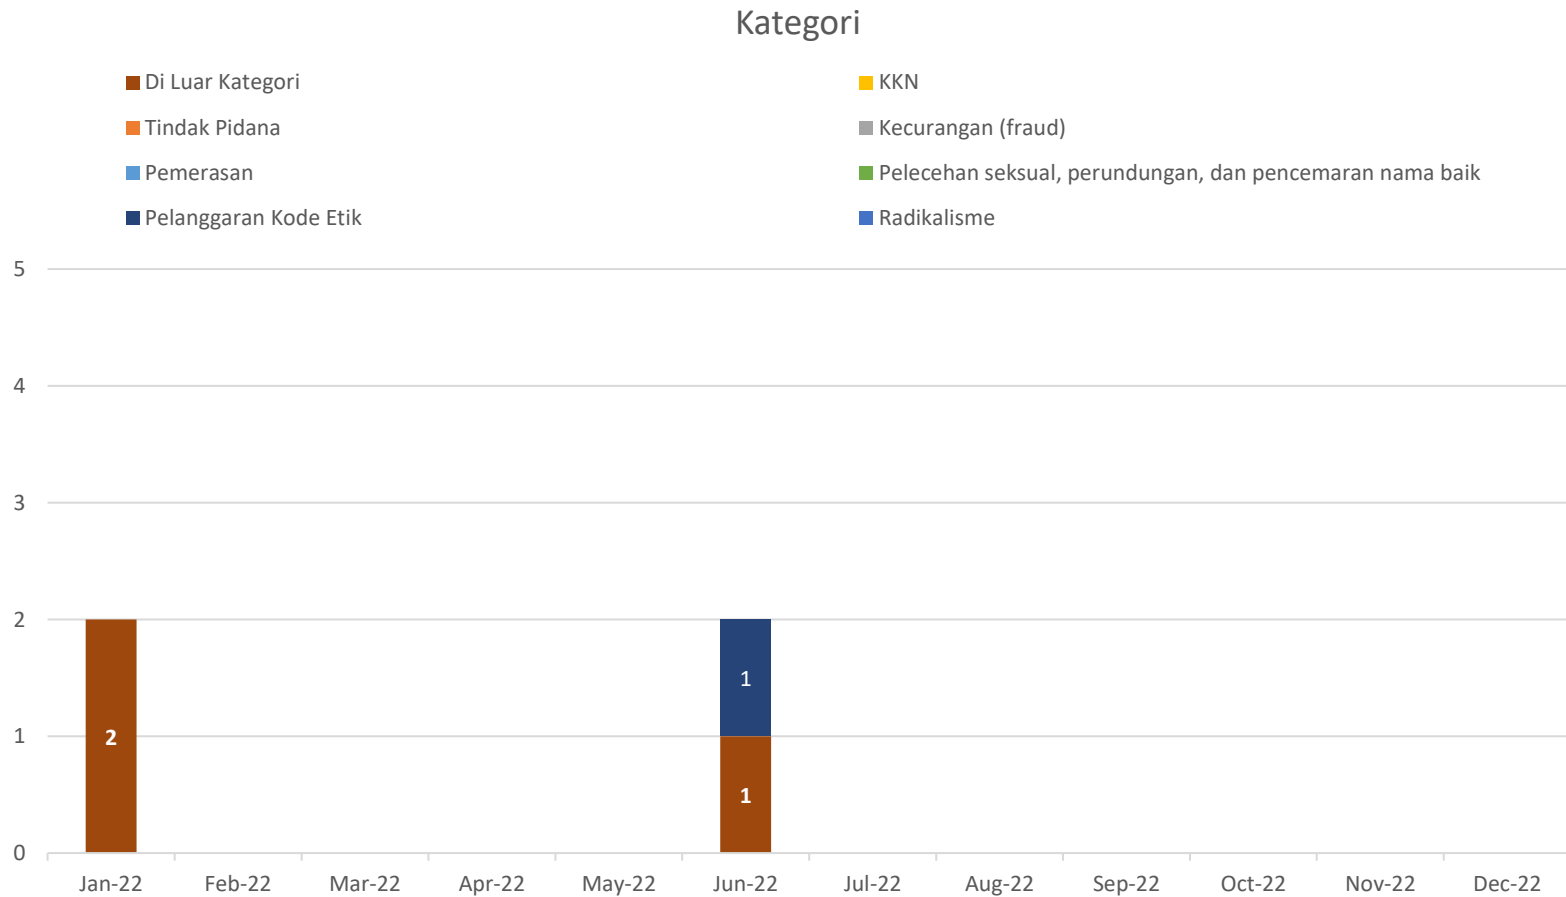

Statistik – Jalur Aduan

	Situs Web	Surat Elektronik	Pos	SMS	WA
TOTAL (BULAN BERJALAN)	1	0	0	0	1
TOTAL (TAHUN BERJALAN)	2	0	0	0	2

Jalur Aduan

Tahun Berjalan: Januari 2022 – Desember 2022

Statistik – Status Laporan 2022

TOTAL LAPORAN DENGAN STATUS <i>OPEN</i>	0
TOTAL LAPORAN DENGAN STATUS <i>CLOSED</i>	4

Status Laporan 2022

Tahun Berjalan: Januari 2022 – Desember 2022

Visual – Kategori

Tahun Berjalan: Januari 2022 – Desember 2022

Tahun Berjalan: Januari 2022 – Desember 2022

Visual – Anonimitas Pelapor

Tahun Berjalan: Januari 2022 – Desember 2022

Visual – Status Pelapor

Tahun Berjalan: Januari 2022 – Desember 2022