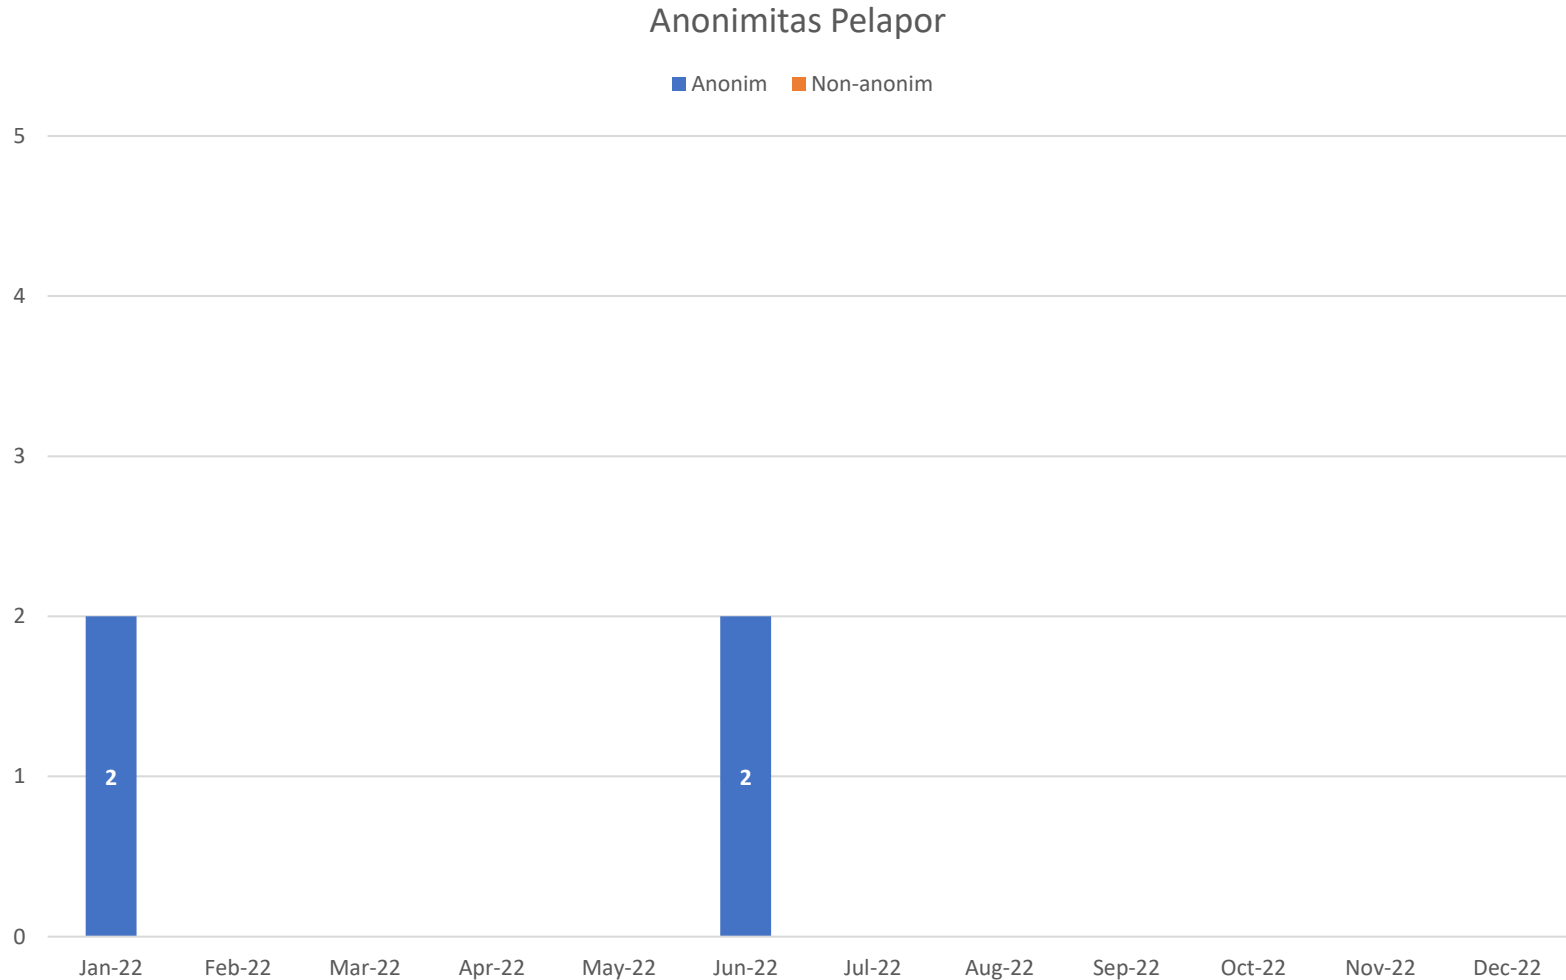

TOTAL LAPORAN DENGAN STATUS <i>OPEN</i>	0
TOTAL LAPORAN DENGAN STATUS <i>CLOSED</i>	4

Status Laporan 2022

Tahun Berjalan: Januari 2022 – Desember 2022

Visual – Kategori

Tahun Berjalan: Januari 2022 – Desember 2022

Statistik – Anonimitas dan Status Pelapor

Anonimitas	Bulan Berjalan	Tahun Berjalan
Anonim	2	4
Non-Anonim	0	0

Status Pelapor	Bulan Berjalan	Tahun Berjalan
Karyawan	0	0
Non-Karyawan	0	0
Tidak Diketahui	2	4

Tahun Berjalan: Januari 2022 – Desember 2022

Visual – Anonimitas Pelapor

Tahun Berjalan: Januari 2022 – Desember 2022

Visual – Status Pelapor

Tahun Berjalan: Januari 2022 – Desember 2022