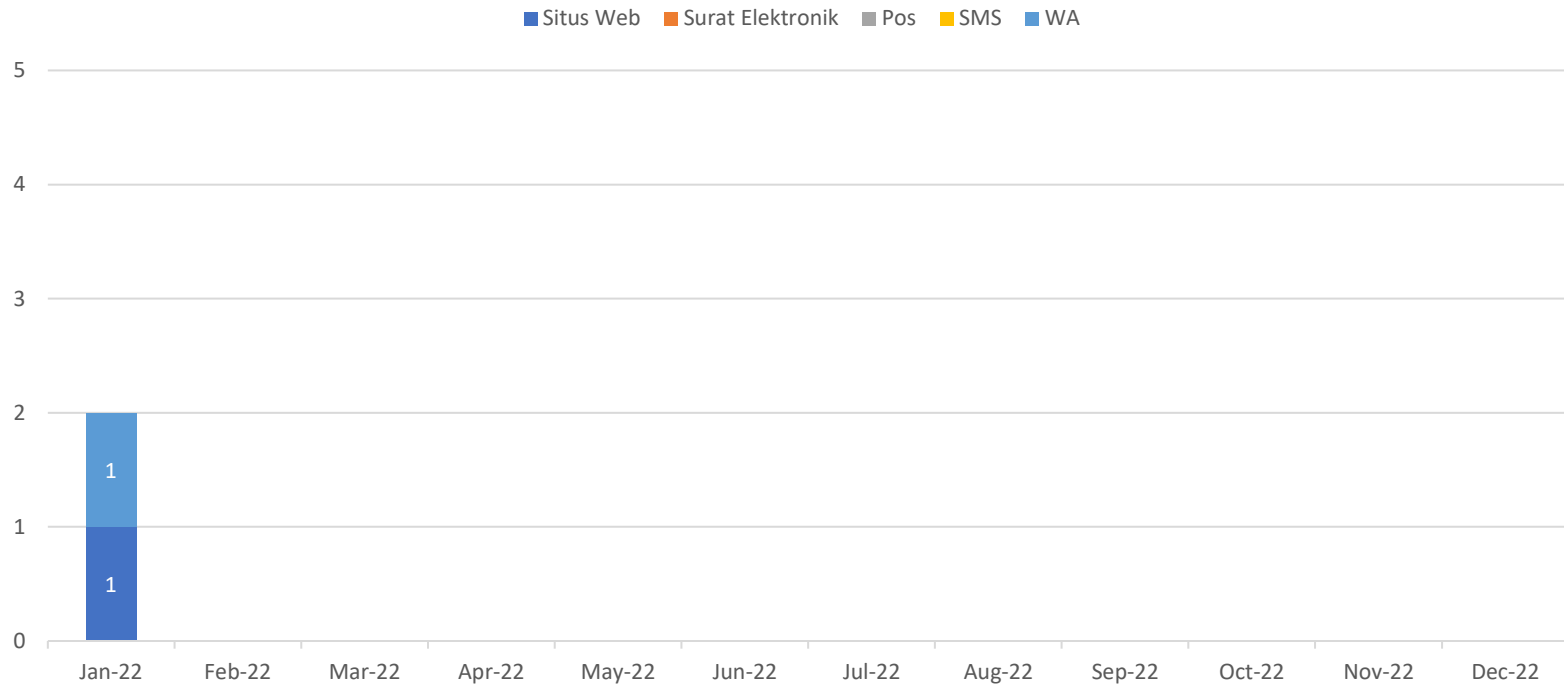

Statistik – Jalur Aduan

	Situs Web	Surat Elektronik	Pos	SMS	WA
TOTAL (BULAN BERJALAN)	0	0	0	0	0
TOTAL (TAHUN BERJALAN)	1	0	0	0	1

Jalur Aduan

Tahun Berjalan: Januari 2022 – Desember 2022

Statistik – Status Laporan 2022

TOTAL LAPORAN DENGAN STATUS <i>OPEN</i>	0
TOTAL LAPORAN DENGAN STATUS <i>CLOSED</i>	2

Status Laporan 2022

■ *Open* ■ *Closed*

Tahun Berjalan: Januari 2022 – Desember 2022

Visual – Kategori

Tahun Berjalan: Januari 2022 – Desember 2022

Tahun Berjalan: Januari 2022 – Desember 2022

Visual – Anonimitas Pelapor

Tahun Berjalan: Januari 2022 – Desember 2022

Visual – Status Pelapor

Tahun Berjalan: Januari 2022 – Desember 2022