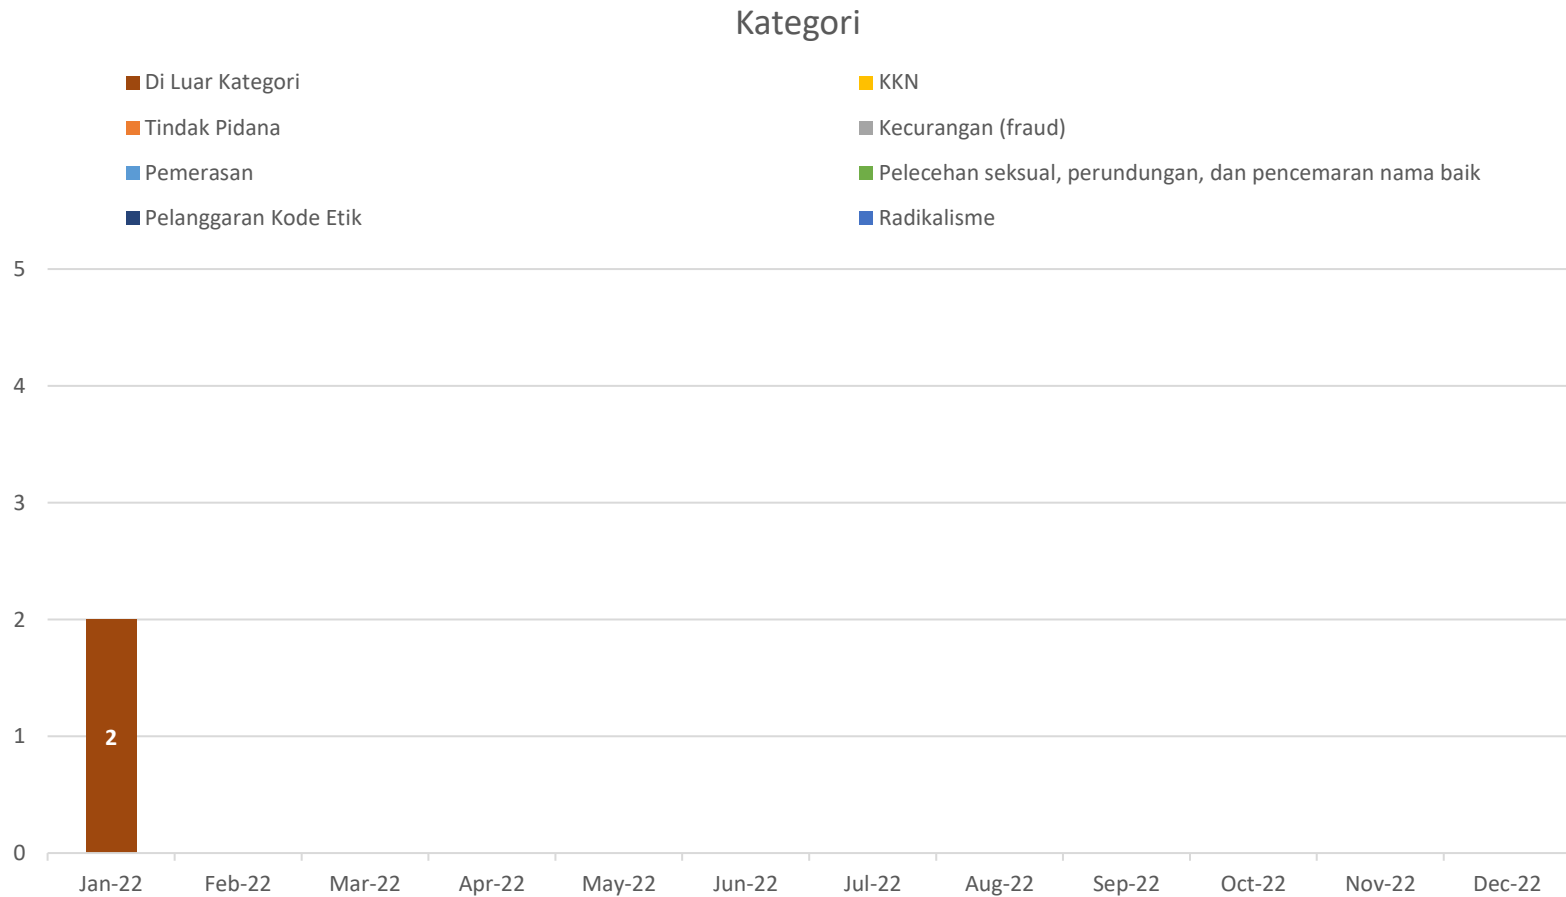

TOTAL LAPORAN DENGAN STATUS <i>OPEN</i>	0
TOTAL LAPORAN DENGAN STATUS <i>CLOSED</i>	2

Status Laporan 2022

■ *Open* ■ *Closed*

Tahun Berjalan: Januari 2022 – Desember 2022

Visual – Kategori

Tahun Berjalan: Januari 2022 – Desember 2022

Tahun Berjalan: Januari 2022 – Desember 2022

Visual – Anonimitas Pelapor

Tahun Berjalan: Januari 2022 – Desember 2022

Visual – Status Pelapor

Tahun Berjalan: Januari 2022 – Desember 2022