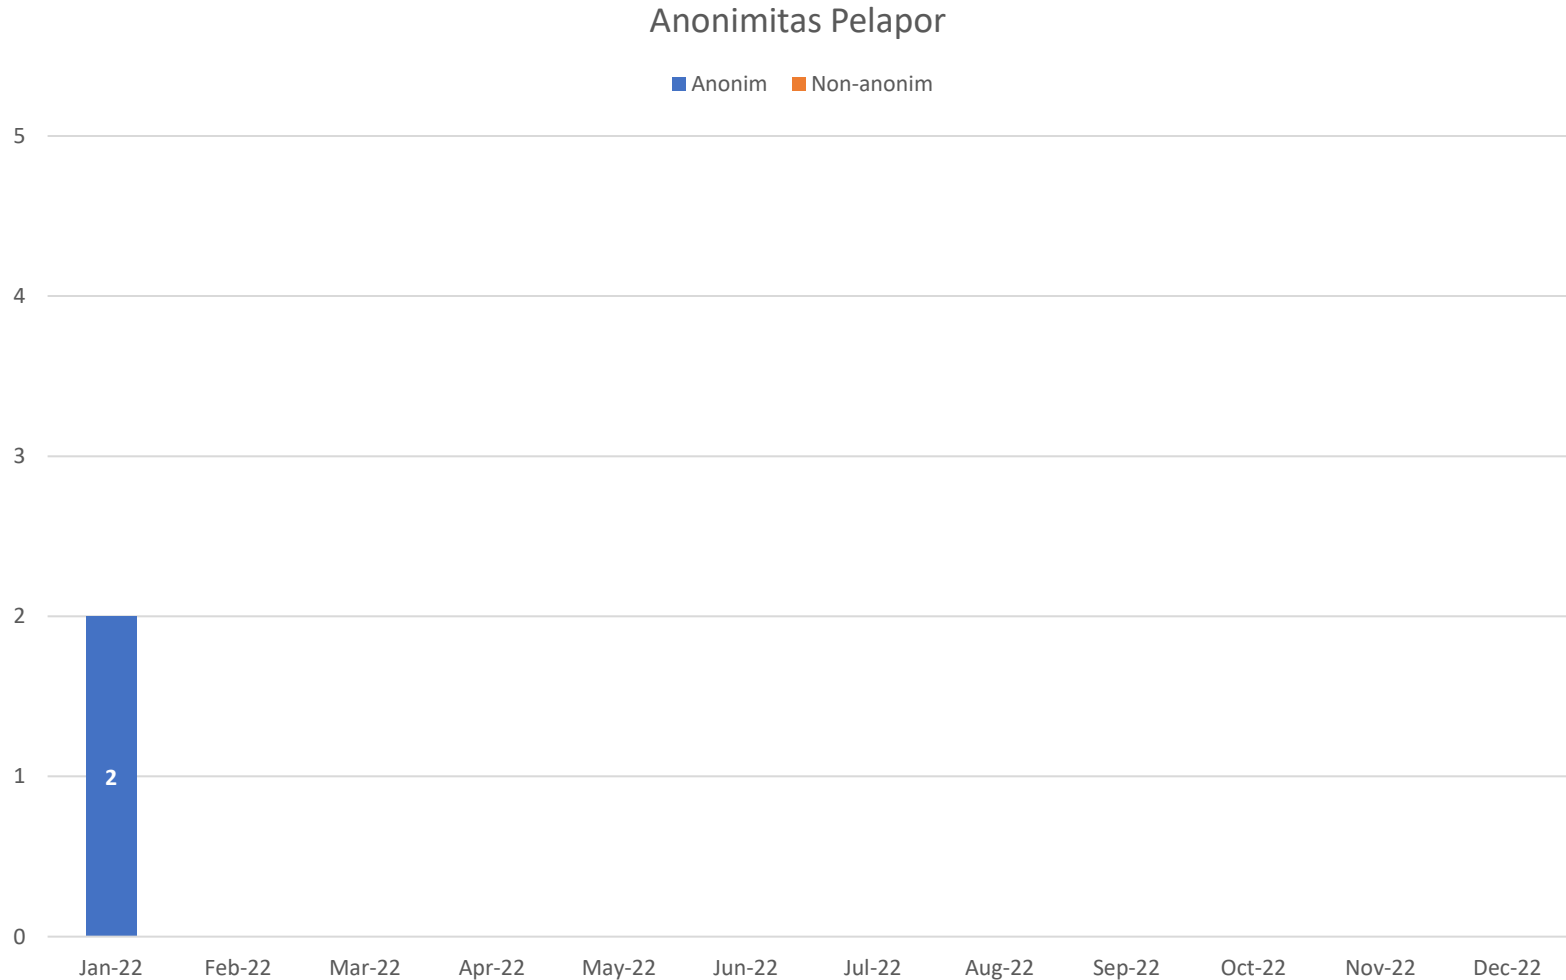

TOTAL LAPORAN DENGAN STATUS <i>OPEN</i>	0
TOTAL LAPORAN DENGAN STATUS <i>CLOSED</i>	2

Status Laporan 2022

■ *Open* ■ *Closed*

Tahun Berjalan: Januari 2022 – Desember 2022

Visual – Kategori

Tahun Berjalan: Januari 2022 – Desember 2022

Statistik – Anonimitas dan Status Pelapor

Anonimitas	Bulan Berjalan	Tahun Berjalan
Anonim	0	2
Non-Anonim	0	0

Status Pelapor	Bulan Berjalan	Tahun Berjalan
Karyawan	0	0
Non-Karyawan	0	0
Tidak Diketahui	0	2

Tahun Berjalan: Januari 2022 – Desember 2022

Visual – Anonimitas Pelapor

Tahun Berjalan: Januari 2022 – Desember 2022

Visual – Status Pelapor

Tahun Berjalan: Januari 2022 – Desember 2022