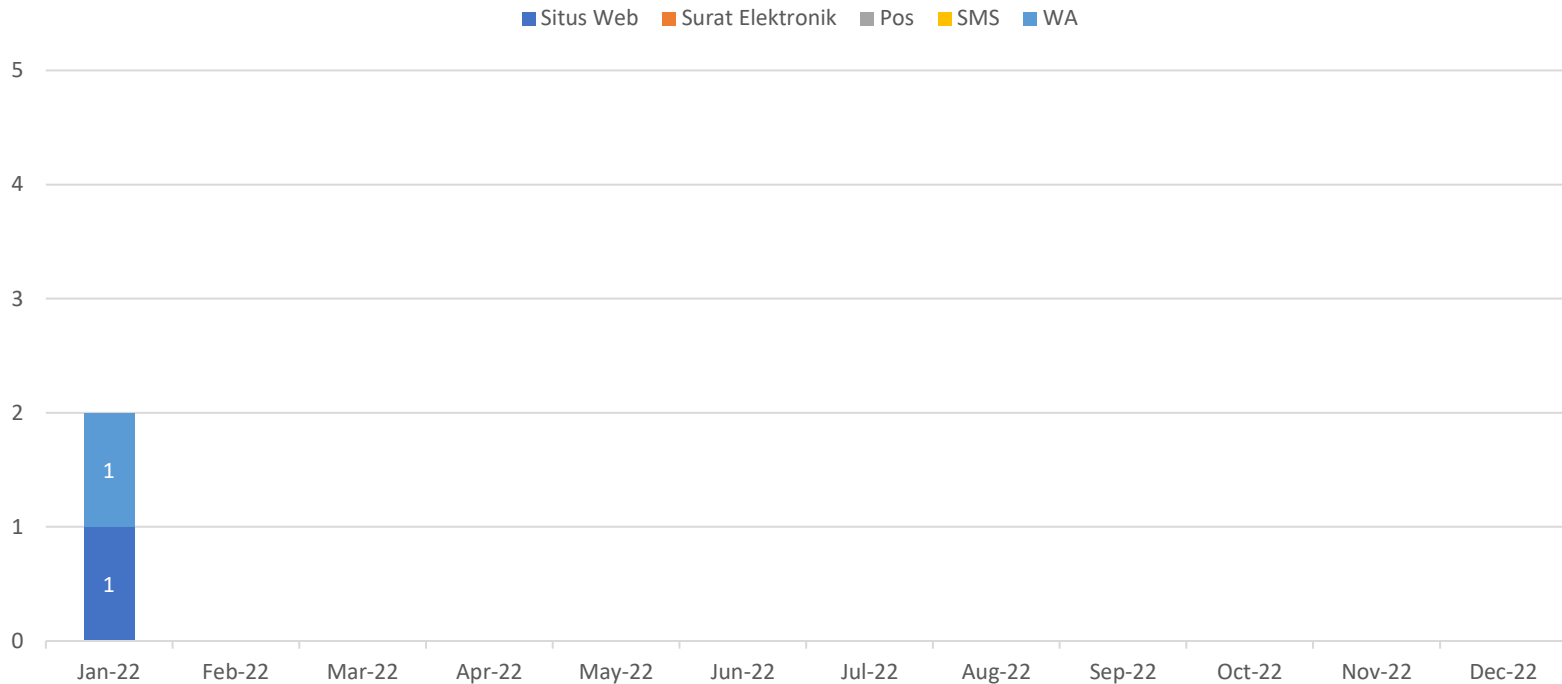

Statistik – Jalur Aduan

	Situs Web	Surat Elektronik	Pos	SMS	WA
TOTAL (BULAN BERJALAN)	0	0	0	0	0
TOTAL (TAHUN BERJALAN)	1	0	0	0	1

Jalur Aduan

Tahun Berjalan: Januari 2022 – Desember 2022

Statistik – Status Laporan 2022

TOTAL LAPORAN DENGAN STATUS <i>OPEN</i>	0
TOTAL LAPORAN DENGAN STATUS <i>CLOSED</i>	2

Status Laporan 2022

■ *Open* ■ *Closed*

Tahun Berjalan: Januari 2022 – Desember 2022

Visual – Kategori

Tahun Berjalan: Januari 2022 – Desember 2022

Tahun Berjalan: Januari 2022 – Desember 2022

Visual – Anonimitas Pelapor

Tahun Berjalan: Januari 2022 – Desember 2022

Visual – Status Pelapor

Tahun Berjalan: Januari 2022 – Desember 2022