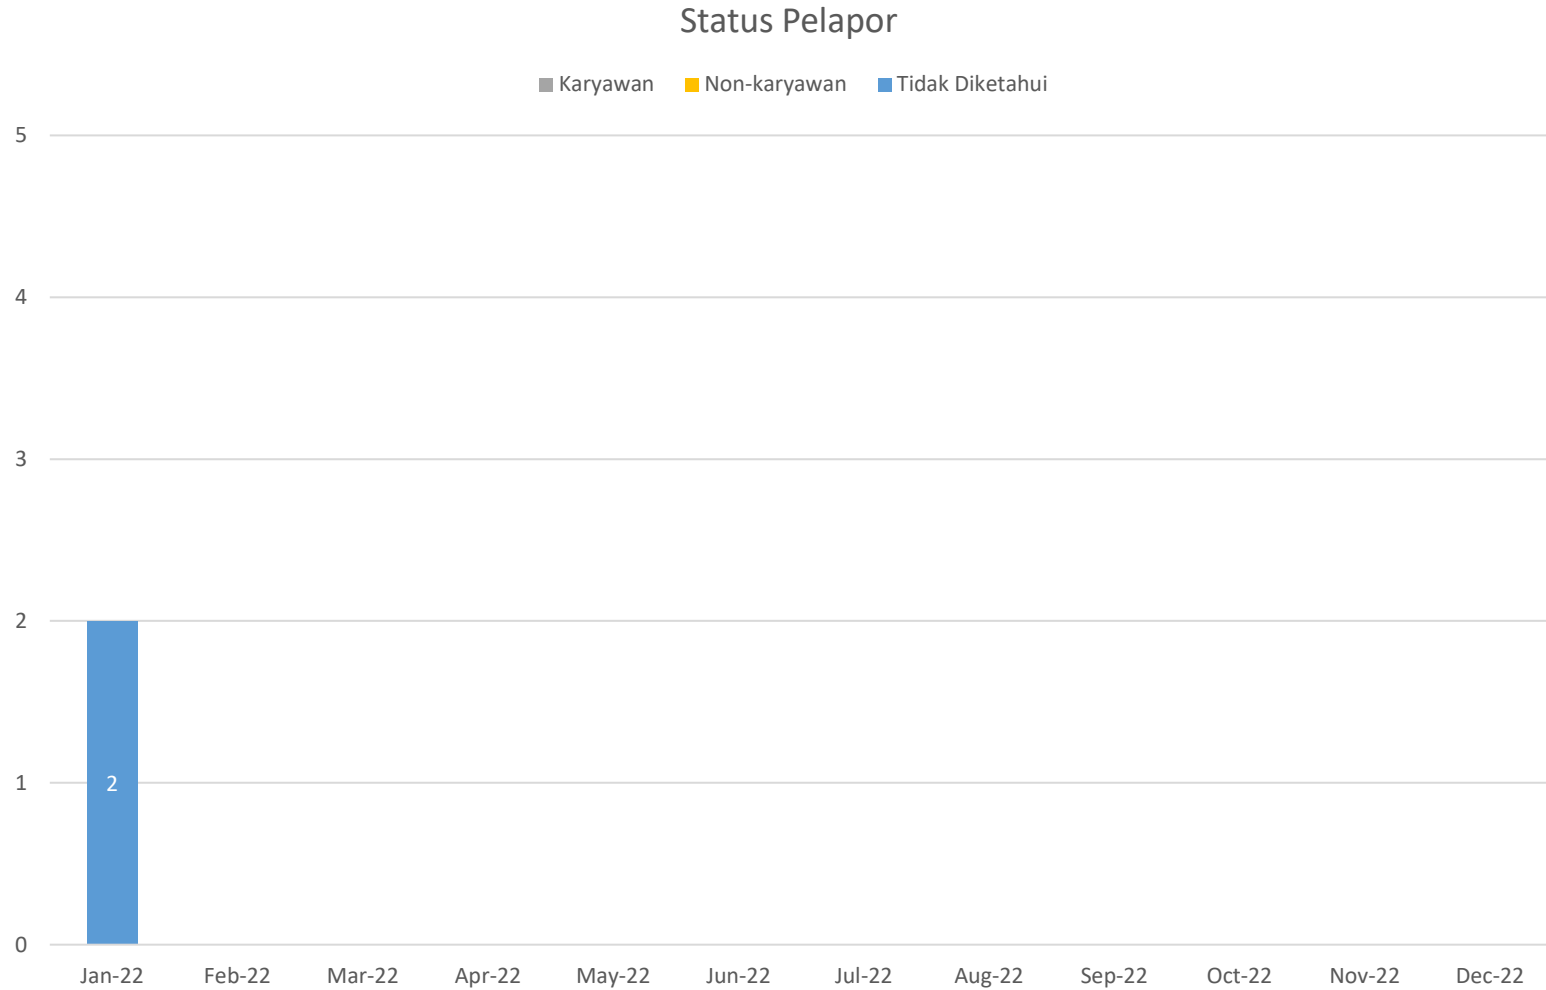

TOTAL LAPORAN DENGAN STATUS <i>OPEN</i>	0
TOTAL LAPORAN DENGAN STATUS <i>CLOSED</i>	2

Status Laporan

■ *Open* ■ *Closed*

Tahun Berjalan: Januari 2022 – Desember 2022

Visual – Kategori

Tahun Berjalan: Januari 2022 – Desember 2022

Statistik – Anonimitas dan Status Pelapor

Anonimitas	Bulan Berjalan	Tahun Berjalan
Anonim	2	2
Non-Anonim	0	0

Status Pelapor	Bulan Berjalan	Tahun Berjalan
Karyawan	0	0
Non-Karyawan	0	0
Tidak Diketahui	2	2

Tahun Berjalan: Januari 2022 – Desember 2022

Visual – Anonimitas Pelapor

Tahun Berjalan: Januari 2022 – Desember 2022

Visual – Status Pelapor

Tahun Berjalan: Januari 2022 – Desember 2022