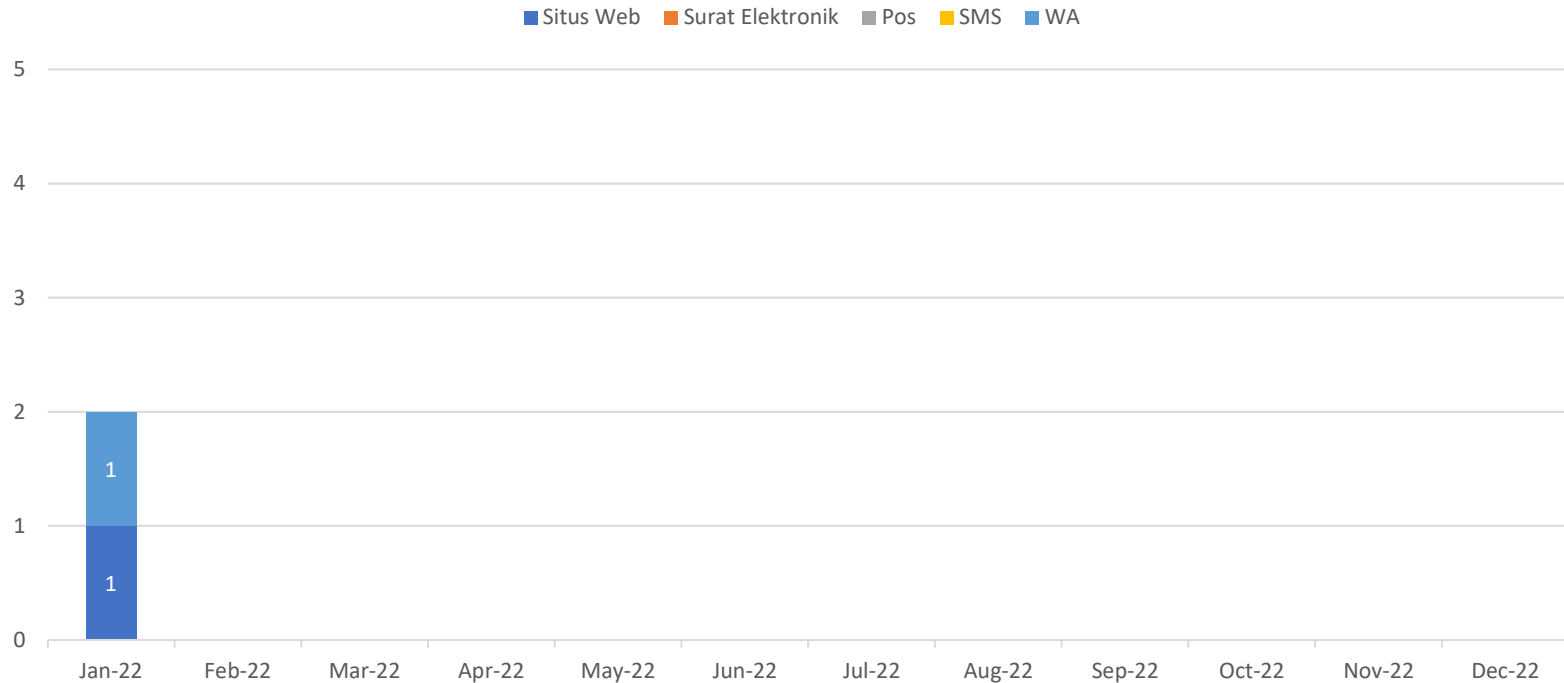

Statistik – Jalur Aduan

	Situs Web	Surat Elektronik	Pos	SMS	WA
TOTAL (BULAN BERJALAN)	1	0	0	0	1
TOTAL (TAHUN BERJALAN)	1	0	0	0	1

Jalur Aduan

Tahun Berjalan: Januari 2022 – Desember 2022

Statistik – Status Laporan

TOTAL LAPORAN DENGAN STATUS <i>OPEN</i>	0
TOTAL LAPORAN DENGAN STATUS <i>CLOSED</i>	2

Status Laporan

■ *Open* ■ *Closed*

Tahun Berjalan: Januari 2022 – Desember 2022

Visual – Kategori

Tahun Berjalan: Januari 2022 – Desember 2022

Tahun Berjalan: Januari 2022 – Desember 2022

Visual – Anonimitas Pelapor

Tahun Berjalan: Januari 2022 – Desember 2022

Visual – Status Pelapor

Tahun Berjalan: Januari 2022 – Desember 2022