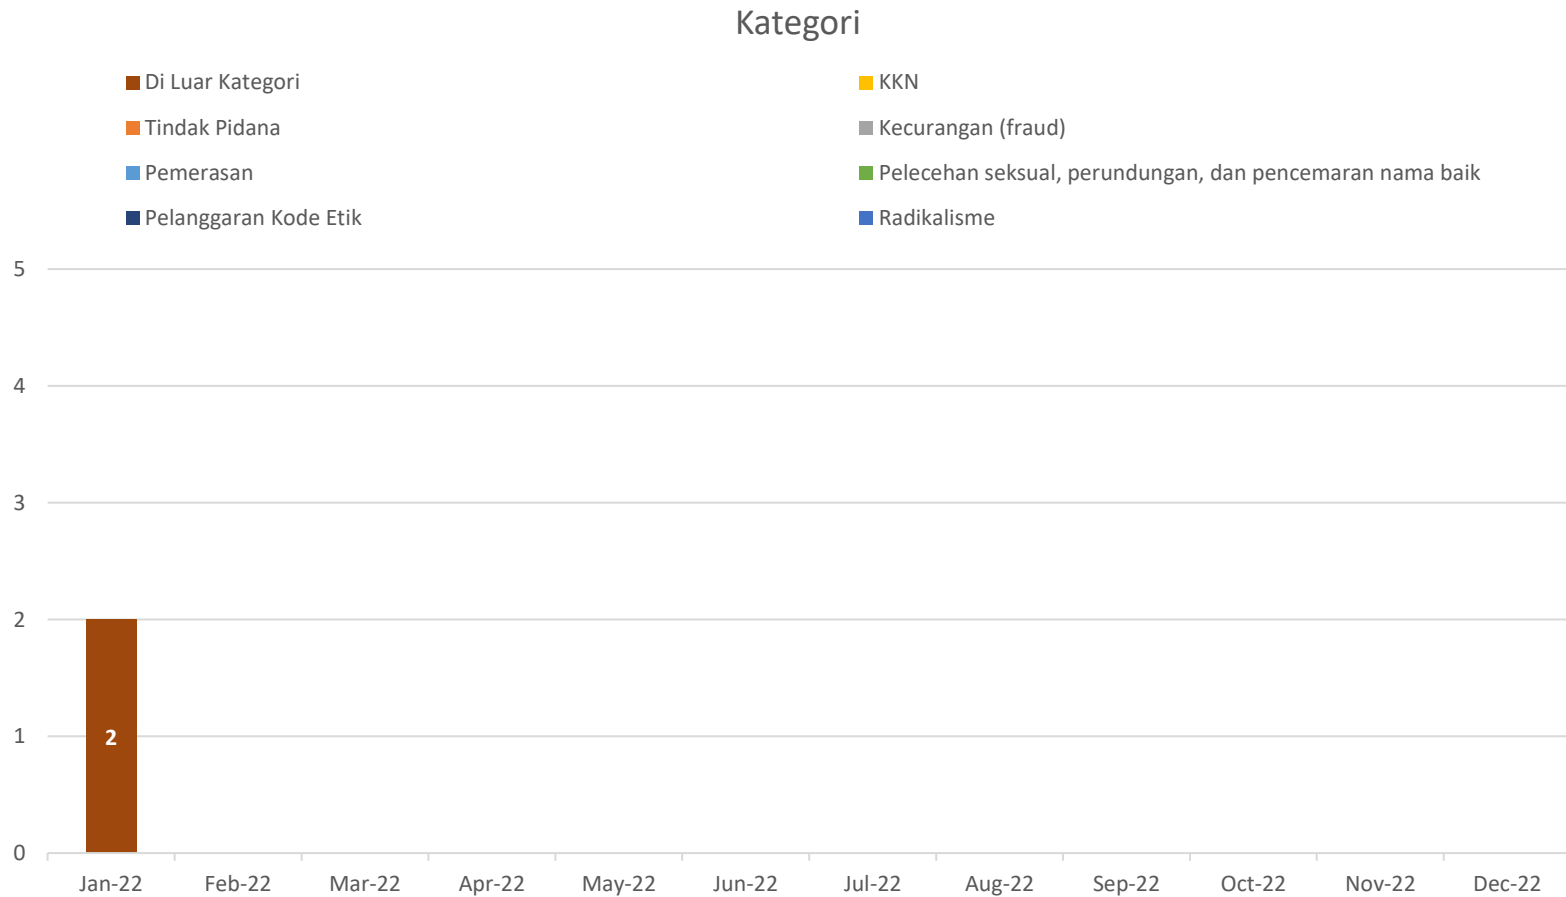

TOTAL LAPORAN DENGAN STATUS <i>OPEN</i>	0
TOTAL LAPORAN DENGAN STATUS <i>CLOSED</i>	2

Status Laporan

■ *Open* ■ *Closed*

Tahun Berjalan: Januari 2022 – Desember 2022

Visual – Kategori

Tahun Berjalan: Januari 2022 – Desember 2022

Tahun Berjalan: Januari 2022 – Desember 2022

Visual – Anonimitas Pelapor

Tahun Berjalan: Januari 2022 – Desember 2022

Visual – Status Pelapor

Tahun Berjalan: Januari 2022 – Desember 2022