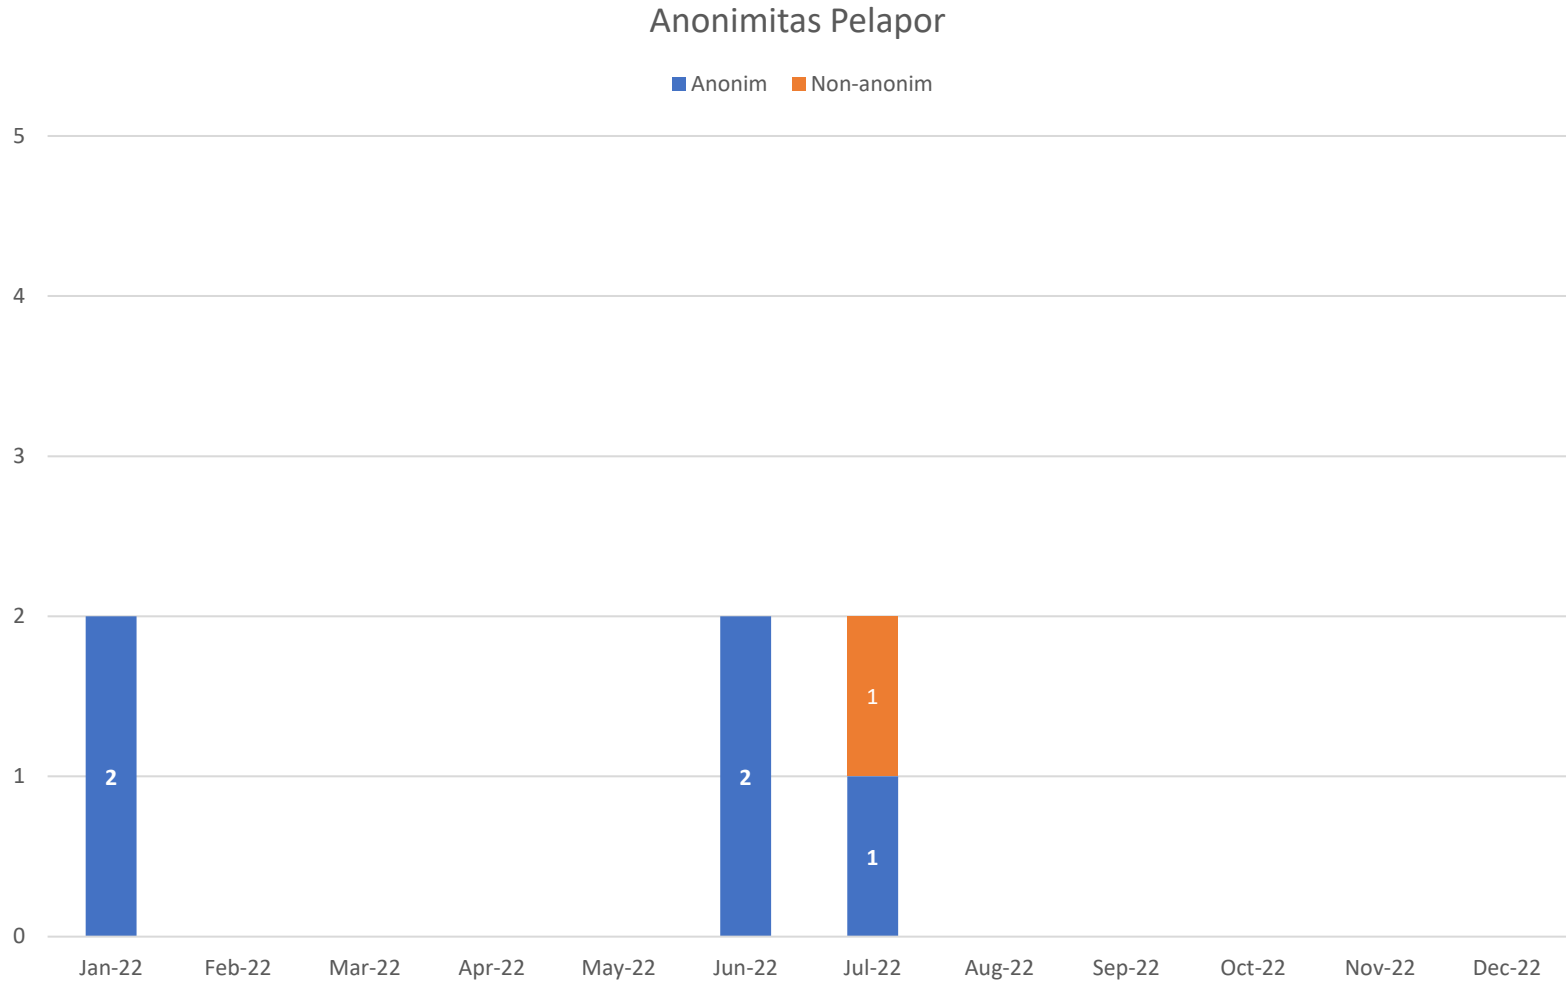

TOTAL LAPORAN DENGAN STATUS <i>OPEN</i>	1
TOTAL LAPORAN DENGAN STATUS <i>CLOSED</i>	5

Status Laporan 2022

Tahun Berjalan: Januari 2022 – Desember 2022

Visual – Kategori

Tahun Berjalan: Januari 2022 – Desember 2022

Statistik – Anonimitas dan Status Pelapor

Anonimitas	Bulan Berjalan	Tahun Berjalan
Anonim	1	5
Non-Anonim	1	1

Status Pelapor	Bulan Berjalan	Tahun Berjalan
Karyawan	0	0
Non-Karyawan	1	1
Tidak Diketahui	1	5

Tahun Berjalan: Januari 2022 – Desember 2022

Visual – Anonimitas Pelapor

Tahun Berjalan: Januari 2022 – Desember 2022

Visual – Status Pelapor

Tahun Berjalan: Januari 2022 – Desember 2022