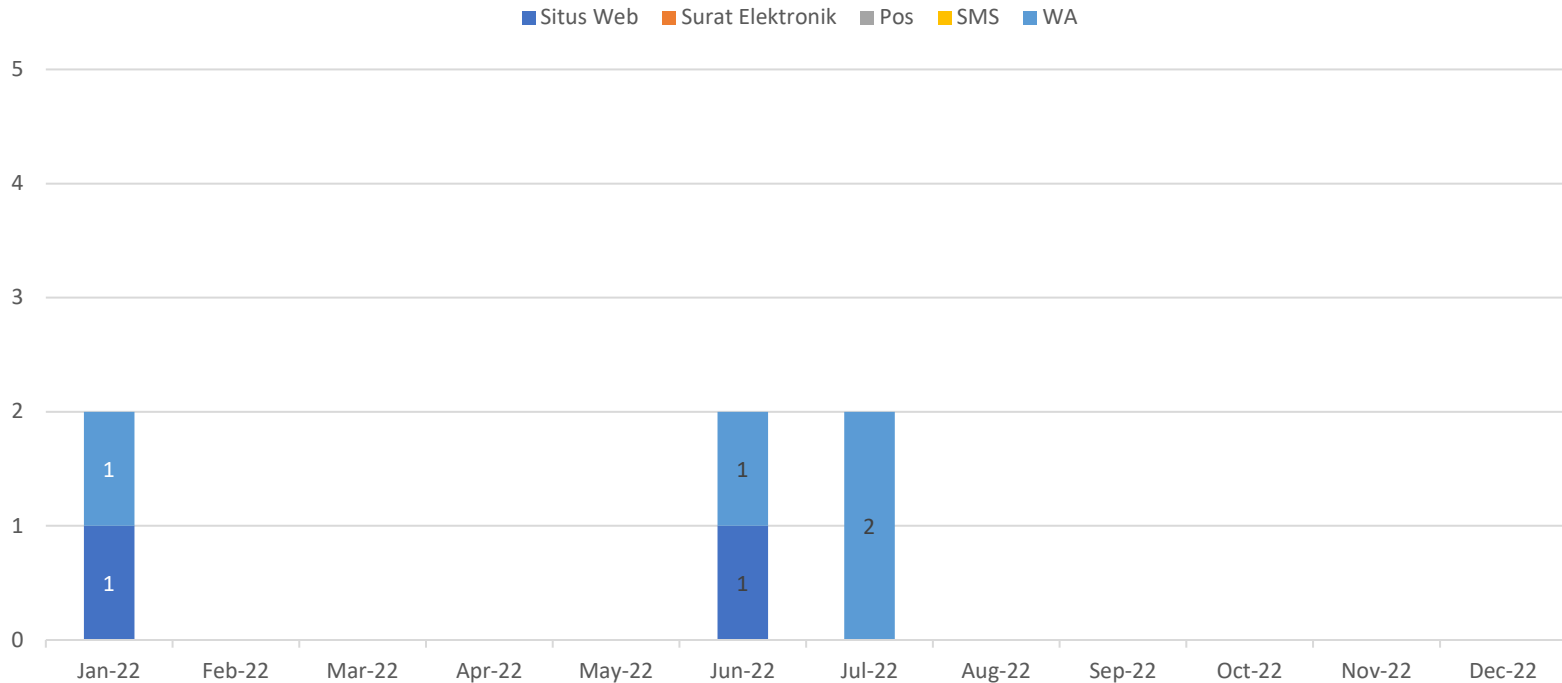

Statistik – Jalur Aduan

	Situs Web	Surat Elektronik	Pos	SMS	WA
TOTAL (BULAN BERJALAN)	0	0	0	0	2
TOTAL (TAHUN BERJALAN)	2	0	0	0	4

Jalur Aduan

Tahun Berjalan: Januari 2022 – Desember 2022

Statistik – Status Laporan 2022

TOTAL LAPORAN DENGAN STATUS <i>OPEN</i>	1
TOTAL LAPORAN DENGAN STATUS <i>CLOSED</i>	5

Status Laporan 2022

Tahun Berjalan: Januari 2022 – Desember 2022

Visual – Kategori

Tahun Berjalan: Januari 2022 – Desember 2022

Tahun Berjalan: Januari 2022 – Desember 2022

Visual – Anonimitas Pelapor

Tahun Berjalan: Januari 2022 – Desember 2022

Visual – Status Pelapor

Tahun Berjalan: Januari 2022 – Desember 2022