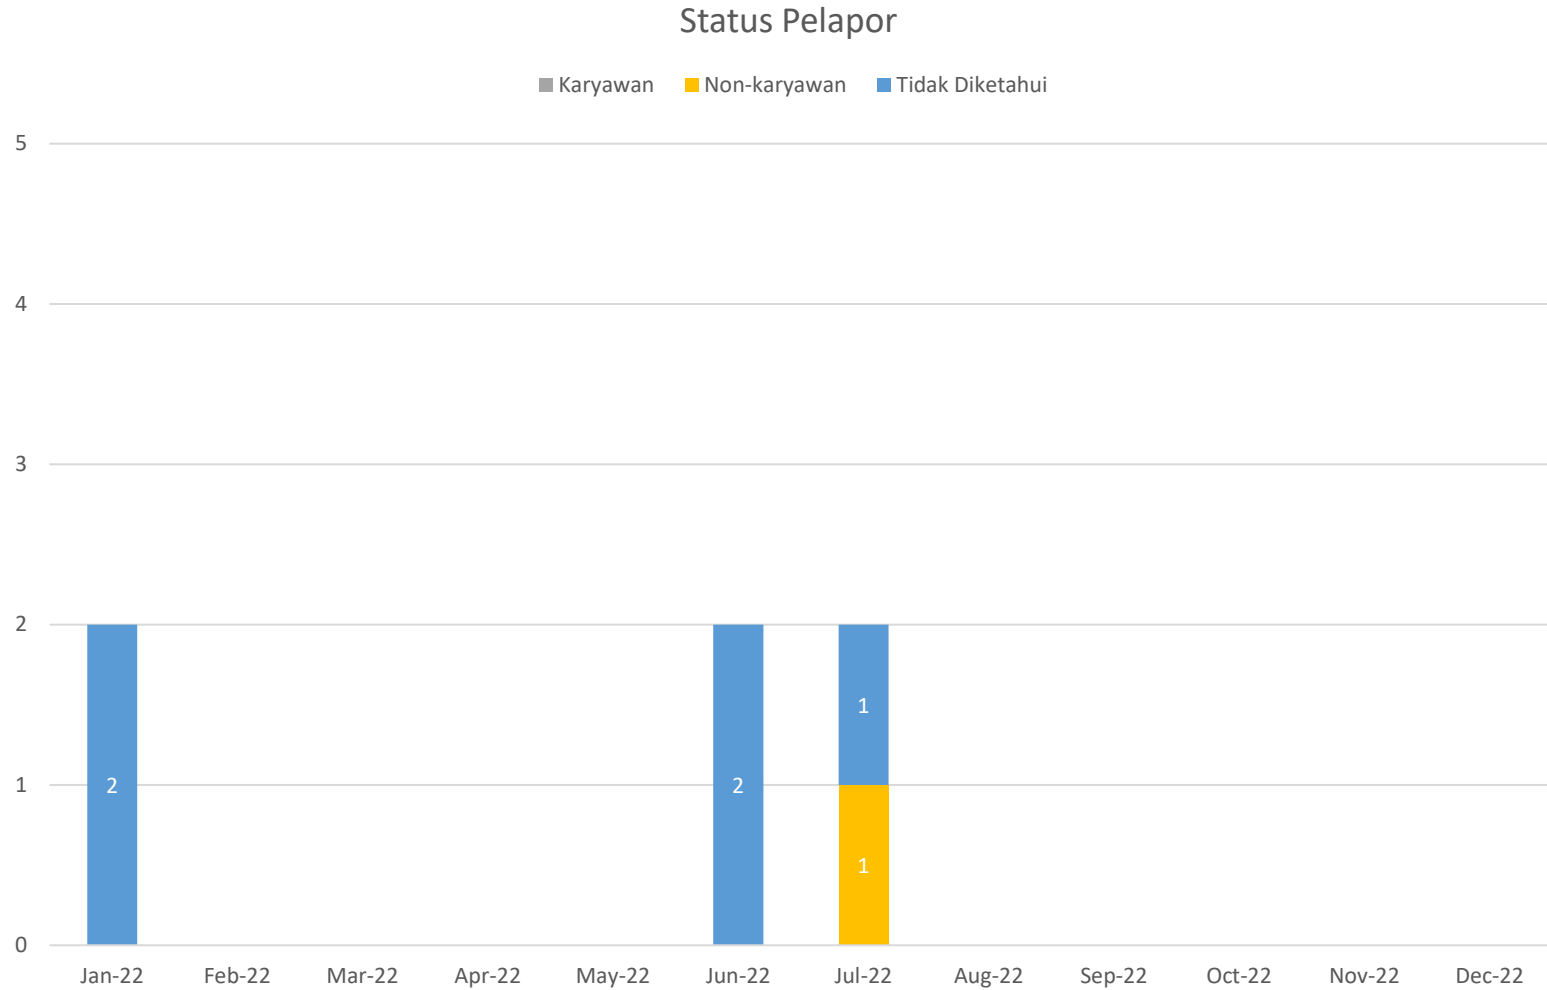

TOTAL LAPORAN DENGAN STATUS <i>OPEN</i>	1
TOTAL LAPORAN DENGAN STATUS <i>CLOSED</i>	5

Status Laporan 2022

Tahun Berjalan: Januari 2022 – Desember 2022

Visual – Kategori

Tahun Berjalan: Januari 2022 – Desember 2022

Statistik – Anonimitas dan Status Pelapor

Anonimitas	Bulan Berjalan	Tahun Berjalan
Anonim	1	5
Non-Anonim	1	1

Status Pelapor	Bulan Berjalan	Tahun Berjalan
Karyawan	0	0
Non-Karyawan	1	1
Tidak Diketahui	1	5

Tahun Berjalan: Januari 2022 – Desember 2022

Visual – Anonimitas Pelapor

Tahun Berjalan: Januari 2022 – Desember 2022

Visual – Status Pelapor

Tahun Berjalan: Januari 2022 – Desember 2022