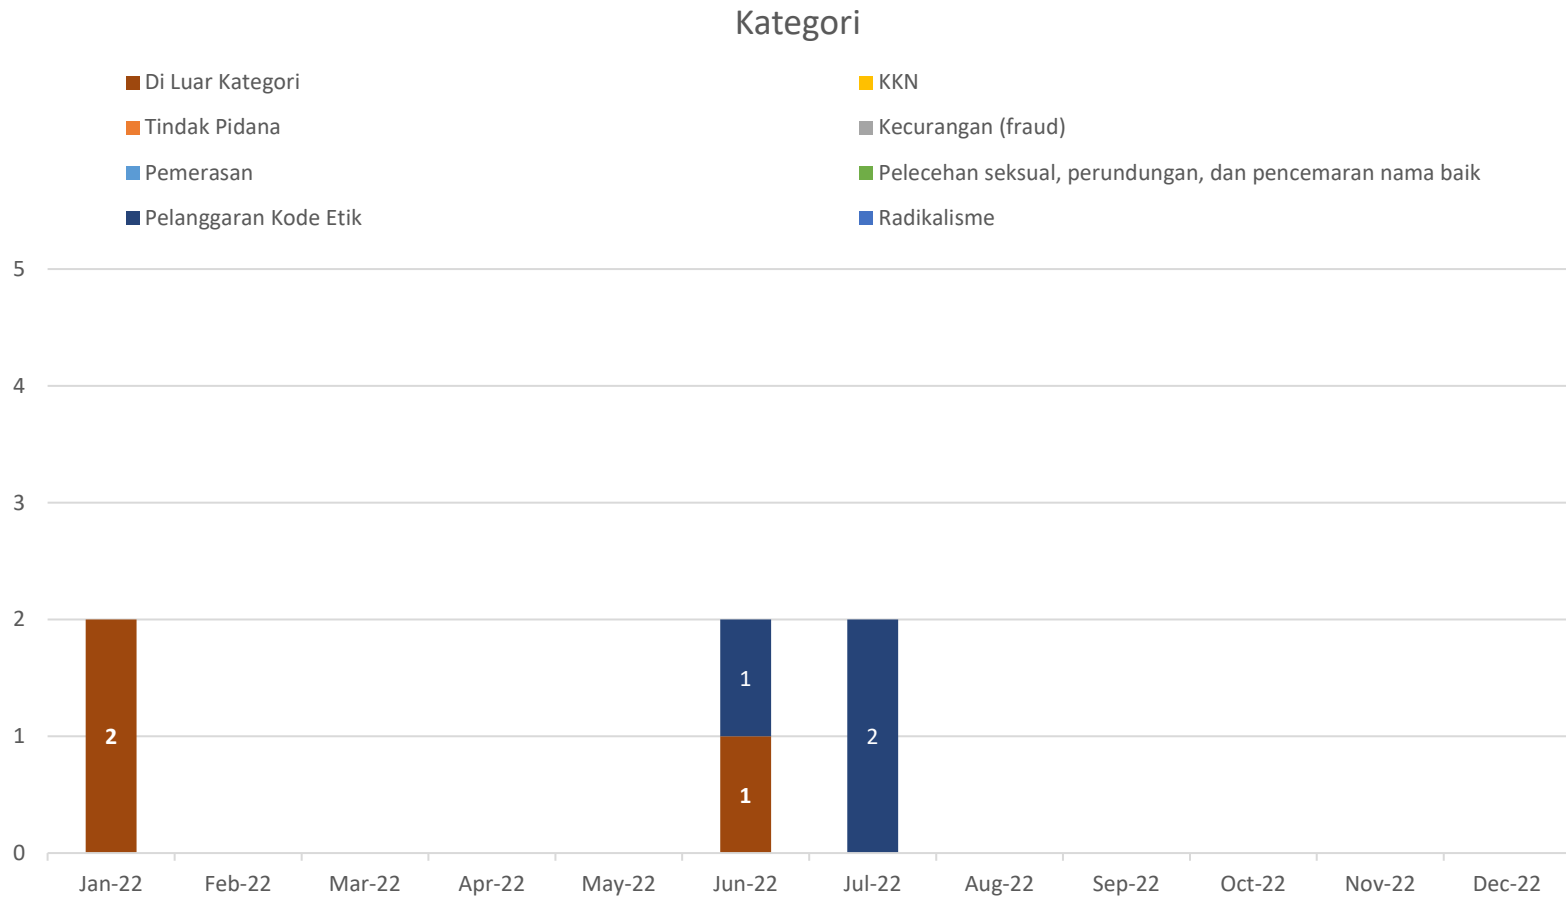

Statistik – Jalur Aduan

	Situs Web	Surat Elektronik	Pos	SMS	WA
TOTAL (BULAN BERJALAN)	0	0	0	0	2
TOTAL (TAHUN BERJALAN)	2	0	0	0	4

Jalur Aduan

Tahun Berjalan: Januari 2022 – Desember 2022

Statistik – Status Laporan 2022

TOTAL LAPORAN DENGAN STATUS <i>OPEN</i>	1
TOTAL LAPORAN DENGAN STATUS <i>CLOSED</i>	5

Status Laporan 2022

Tahun Berjalan: Januari 2022 – Desember 2022

Visual – Kategori

Tahun Berjalan: Januari 2022 – Desember 2022

Tahun Berjalan: Januari 2022 – Desember 2022

Visual – Anonimitas Pelapor

Tahun Berjalan: Januari 2022 – Desember 2022

Visual – Status Pelapor

Tahun Berjalan: Januari 2022 – Desember 2022