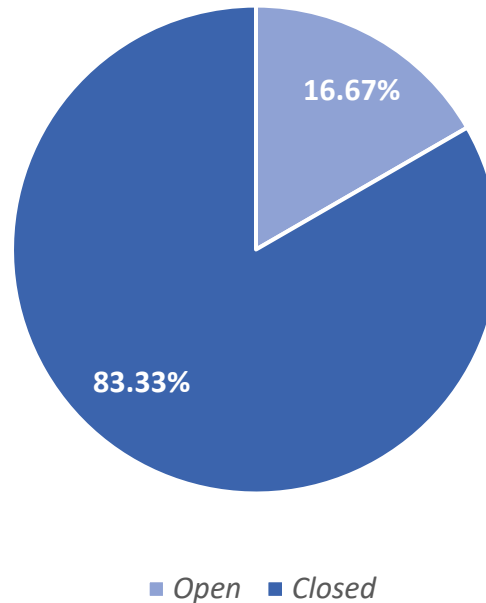

Statistik – Jalur Aduan

	Situs Web	Surat Elektronik	Pos	SMS	WA
TOTAL (BULAN BERJALAN)	0	0	0	0	2
TOTAL (TAHUN BERJALAN)	2	0	0	0	4

Jalur Aduan

Tahun Berjalan: Januari 2022 – Desember 2022

Statistik – Status Laporan 2022

TOTAL LAPORAN DENGAN STATUS <i>OPEN</i>	1
TOTAL LAPORAN DENGAN STATUS <i>CLOSED</i>	5

Status Laporan 2022

Tahun Berjalan: Januari 2022 – Desember 2022

Visual – Kategori

Tahun Berjalan: Januari 2022 – Desember 2022

Tahun Berjalan: Januari 2022 – Desember 2022

Visual – Anonimitas Pelapor

Tahun Berjalan: Januari 2022 – Desember 2022

Visual – Status Pelapor

Tahun Berjalan: Januari 2022 – Desember 2022