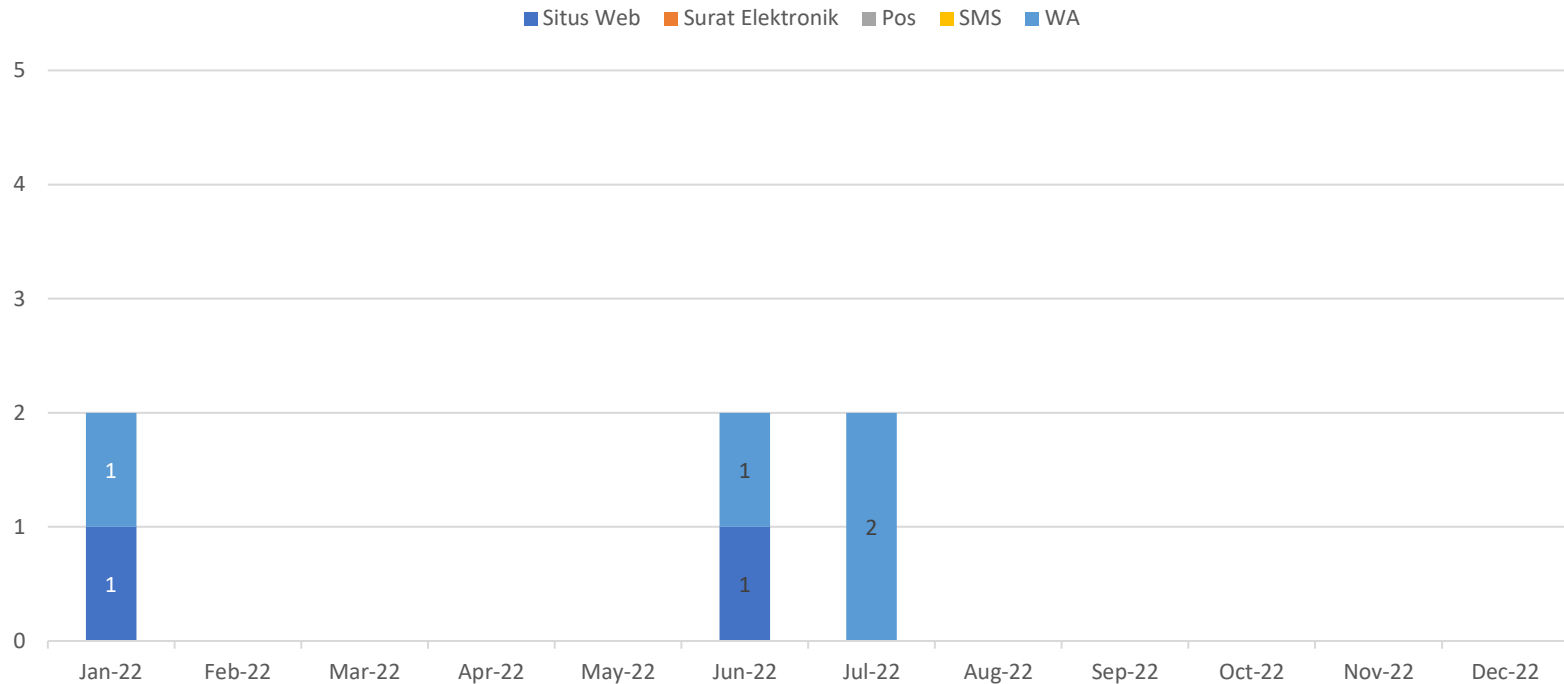

Statistik – Jalur Aduan

	Situs Web	Surat Elektronik	Pos	SMS	WA
TOTAL (BULAN BERJALAN)	0	0	0	0	0
TOTAL (TAHUN BERJALAN)	2	0	0	0	4

Jalur Aduan

Tahun Berjalan: Januari 2022 – Desember 2022

Statistik – Status Laporan 2022

TOTAL LAPORAN DENGAN STATUS <i>OPEN</i>	0
TOTAL LAPORAN DENGAN STATUS <i>CLOSED</i>	6

Status Laporan 2022

■ *Open* ■ *Closed*

Tahun Berjalan: Januari 2022 – Desember 2022

Visual – Kategori

Tahun Berjalan: Januari 2022 – Desember 2022

Tahun Berjalan: Januari 2022 – Desember 2022

Visual – Anonimitas Pelapor

Tahun Berjalan: Januari 2022 – Desember 2022

Visual – Status Pelapor

Tahun Berjalan: Januari 2022 – Desember 2022