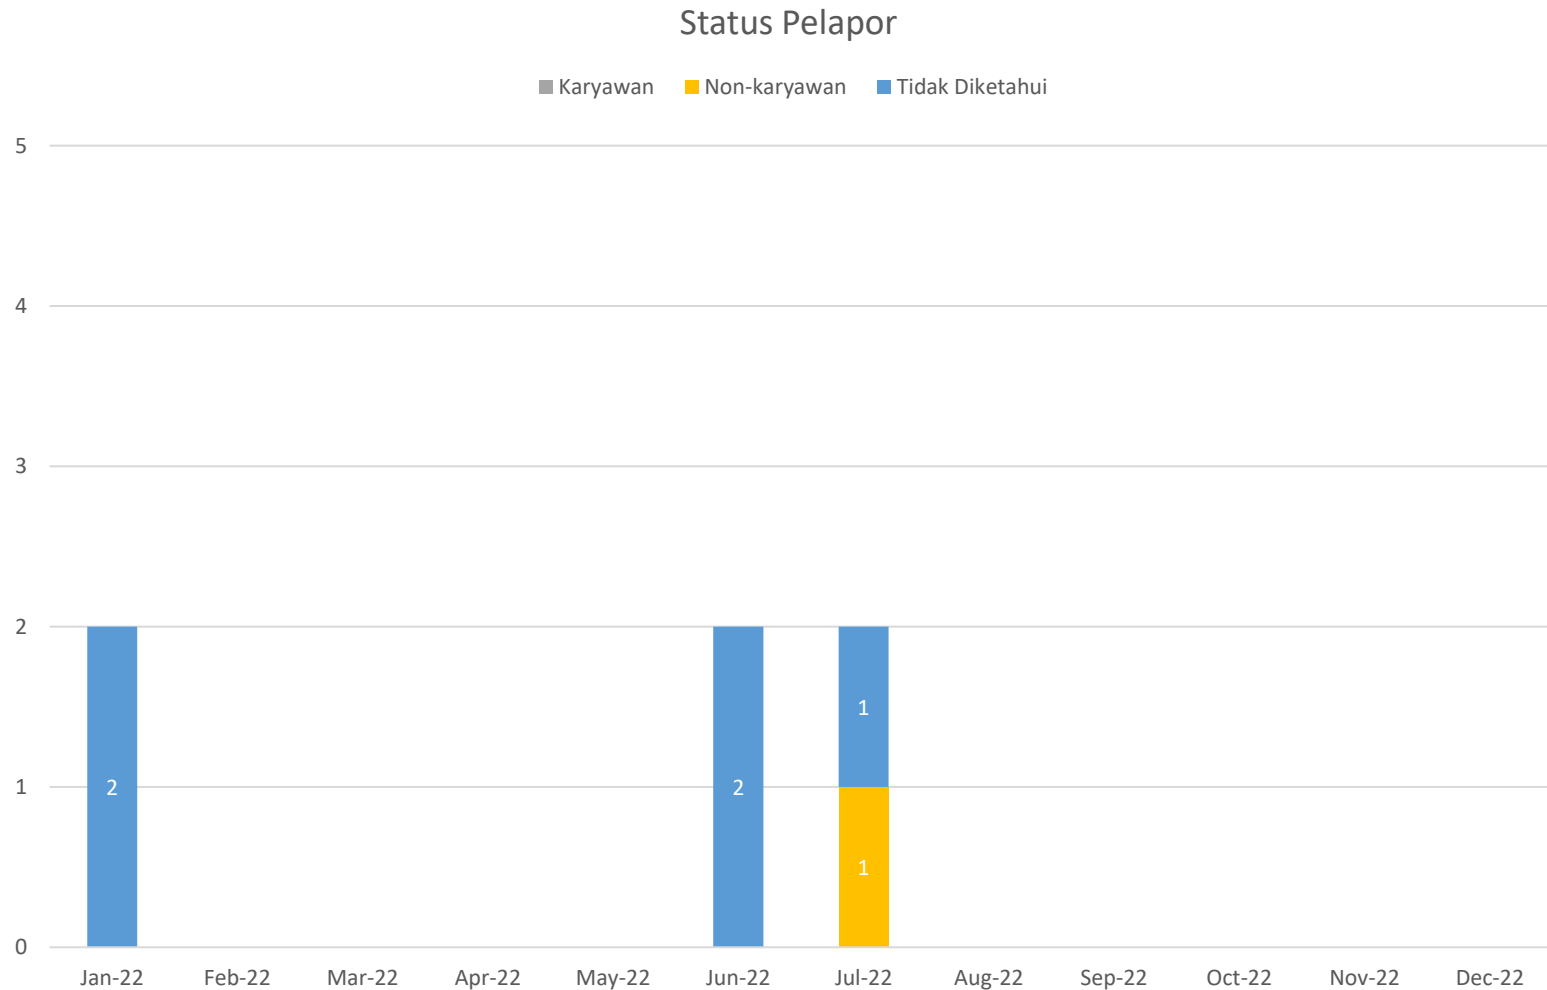

TOTAL LAPORAN DENGAN STATUS <i>OPEN</i>	0
TOTAL LAPORAN DENGAN STATUS <i>CLOSED</i>	6

Status Laporan 2022

■ *Open* ■ *Closed*

Tahun Berjalan: Januari 2022 – Desember 2022

Visual – Kategori

Tahun Berjalan: Januari 2022 – Desember 2022

Statistik – Anonimitas dan Status Pelapor

Anonimitas	Bulan Berjalan	Tahun Berjalan
Anonim	0	5
Non-Anonim	0	1

Status Pelapor	Bulan Berjalan	Tahun Berjalan
Karyawan	0	0
Non-Karyawan	0	1
Tidak Diketahui	0	5

Tahun Berjalan: Januari 2022 – Desember 2022

Visual – Anonimitas Pelapor

Tahun Berjalan: Januari 2022 – Desember 2022

Visual – Status Pelapor

Tahun Berjalan: Januari 2022 – Desember 2022