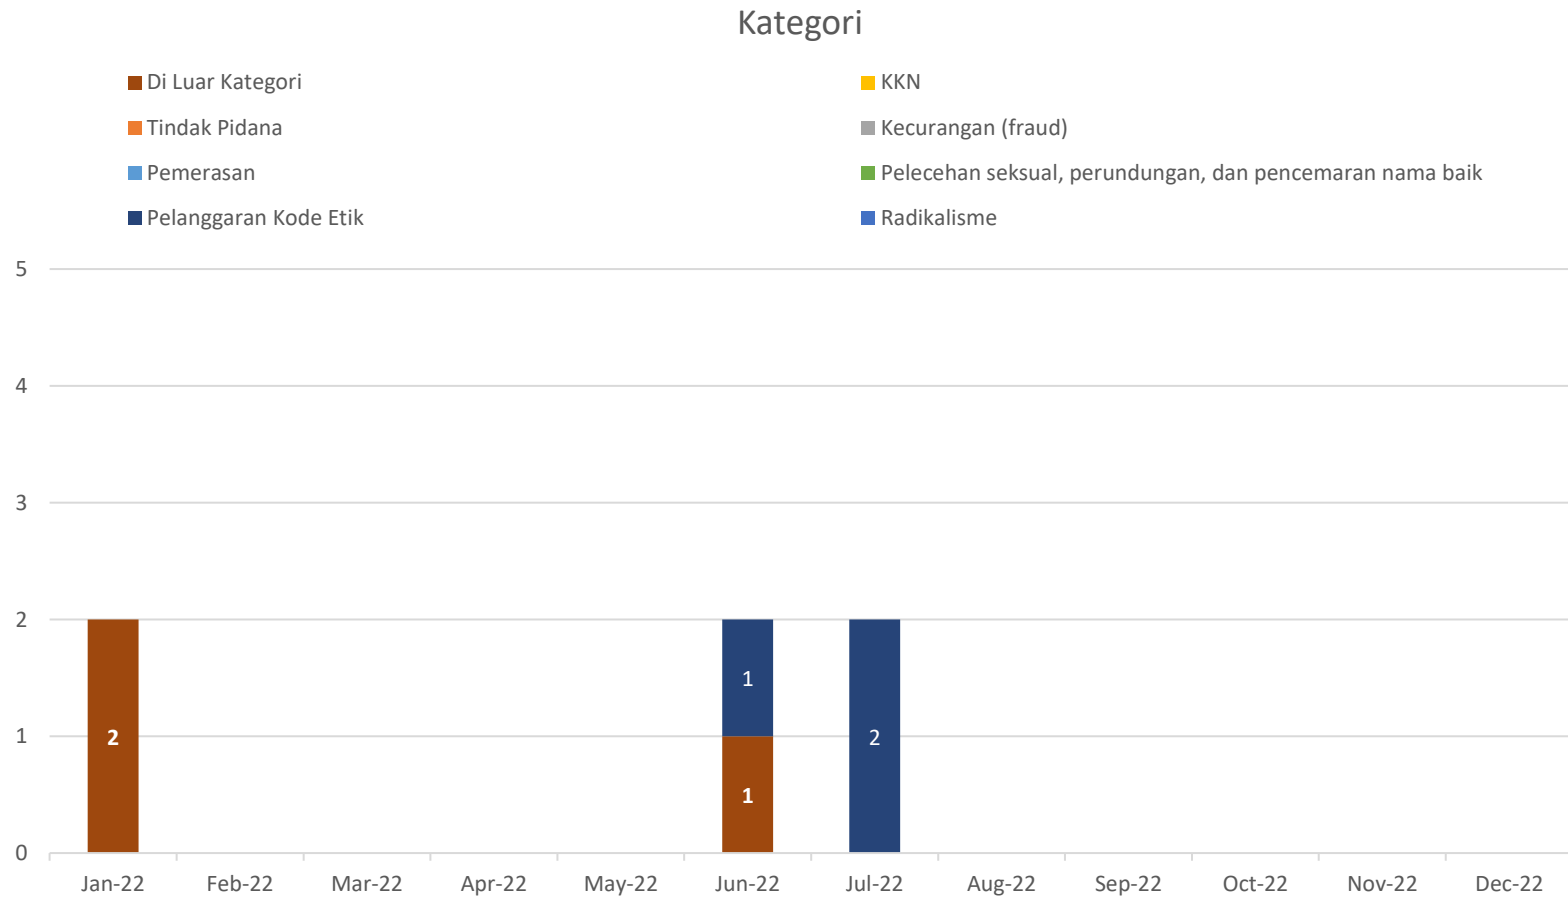

TOTAL LAPORAN DENGAN STATUS <i>OPEN</i>	0
TOTAL LAPORAN DENGAN STATUS <i>CLOSED</i>	6

Status Laporan 2022

■ *Open* ■ *Closed*

Tahun Berjalan: Januari 2022 – Desember 2022

Visual – Kategori

Tahun Berjalan: Januari 2022 – Desember 2022

Tahun Berjalan: Januari 2022 – Desember 2022

Visual – Anonimitas Pelapor

Tahun Berjalan: Januari 2022 – Desember 2022

Visual – Status Pelapor

Tahun Berjalan: Januari 2022 – Desember 2022