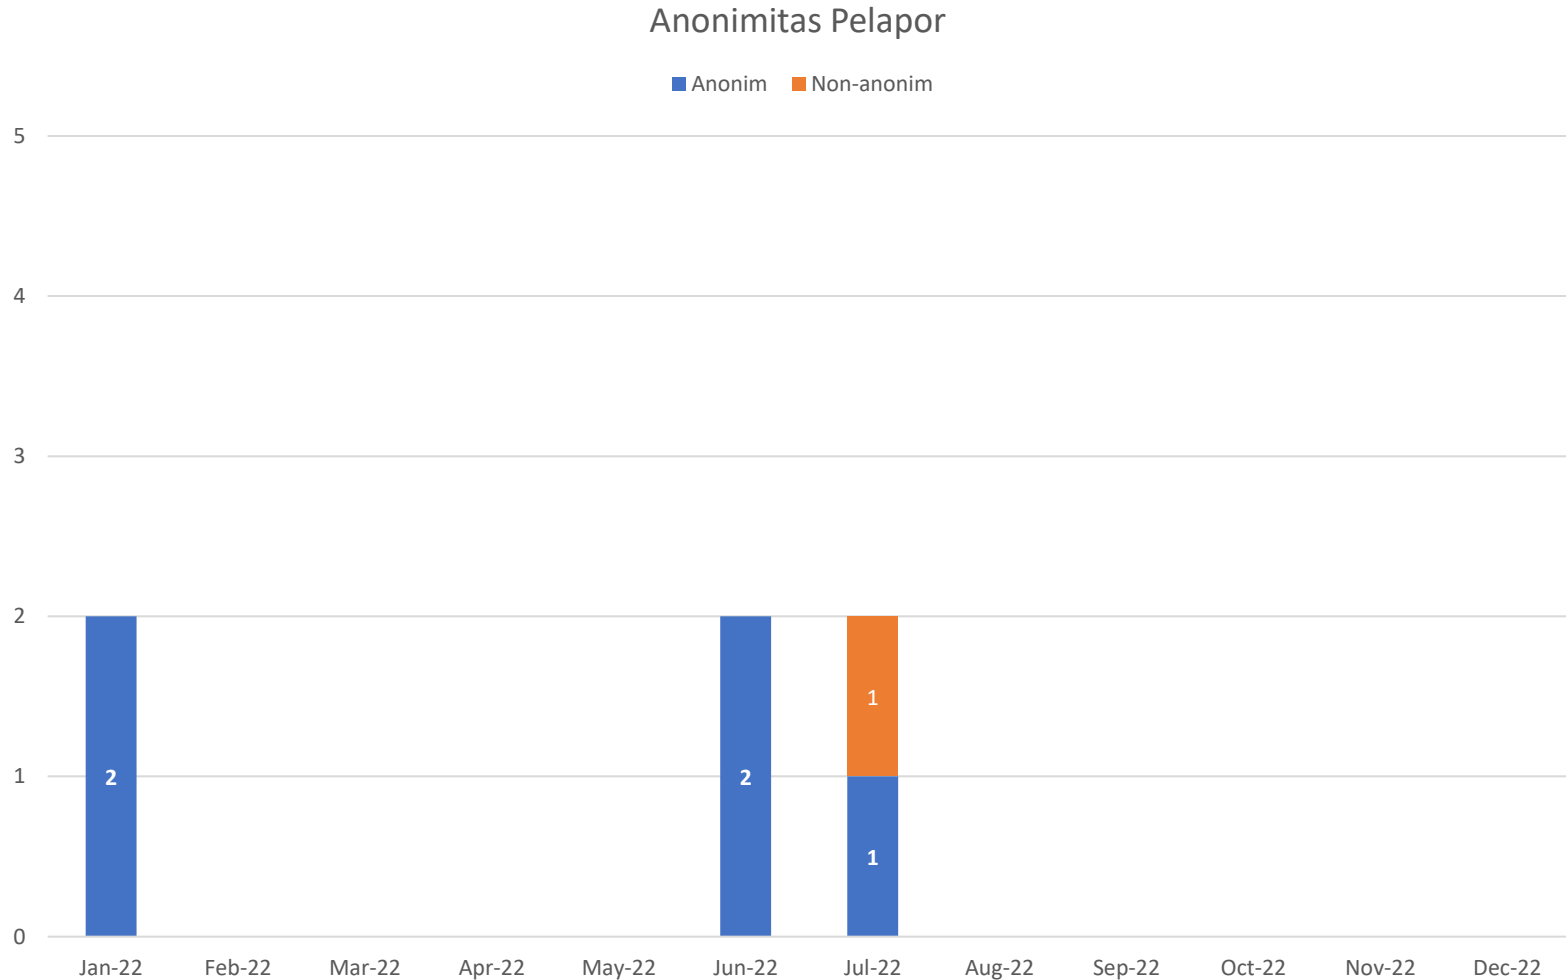

TOTAL LAPORAN DENGAN STATUS <i>OPEN</i>	0
TOTAL LAPORAN DENGAN STATUS <i>CLOSED</i>	6

Status Laporan 2022

■ *Open* ■ *Closed*

Tahun Berjalan: Januari 2022 – Desember 2022

Visual – Kategori

Tahun Berjalan: Januari 2022 – Desember 2022

Statistik – Anonimitas dan Status Pelapor

Anonimitas	Bulan Berjalan	Tahun Berjalan
Anonim	0	5
Non-Anonim	0	1

Status Pelapor	Bulan Berjalan	Tahun Berjalan
Karyawan	0	0
Non-Karyawan	0	1
Tidak Diketahui	0	5

Tahun Berjalan: Januari 2022 – Desember 2022

Visual – Anonimitas Pelapor

Tahun Berjalan: Januari 2022 – Desember 2022

Visual – Status Pelapor

Tahun Berjalan: Januari 2022 – Desember 2022