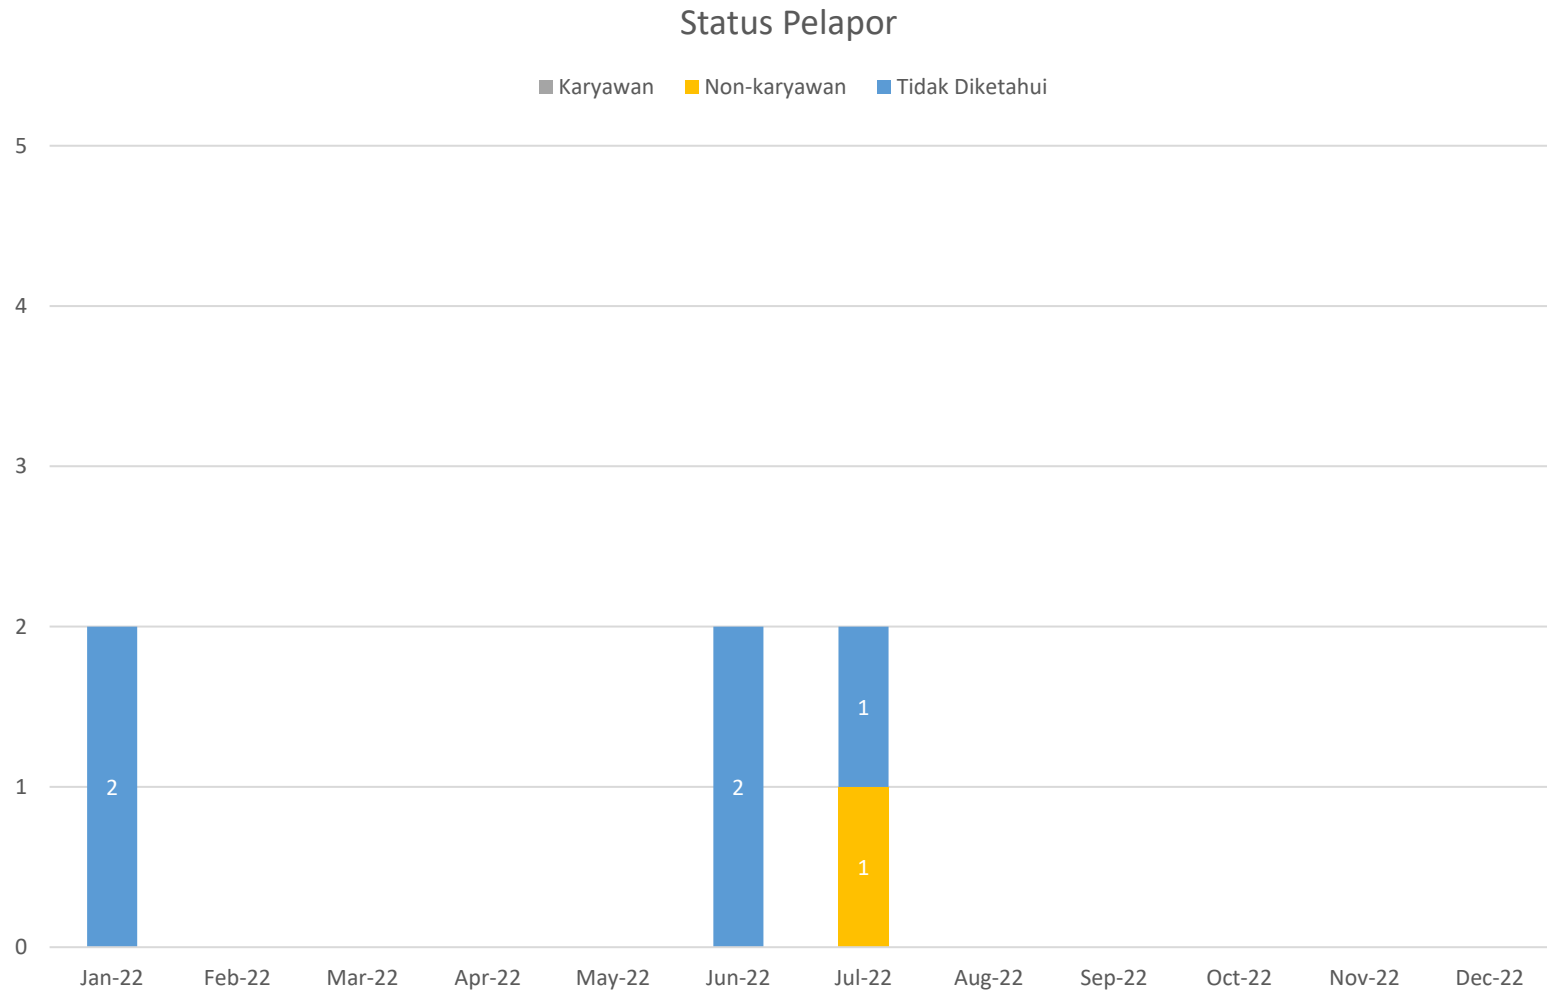

Visual – Status Pelapor

Tahun Berjalan: Januari 2022 – Desember 2022