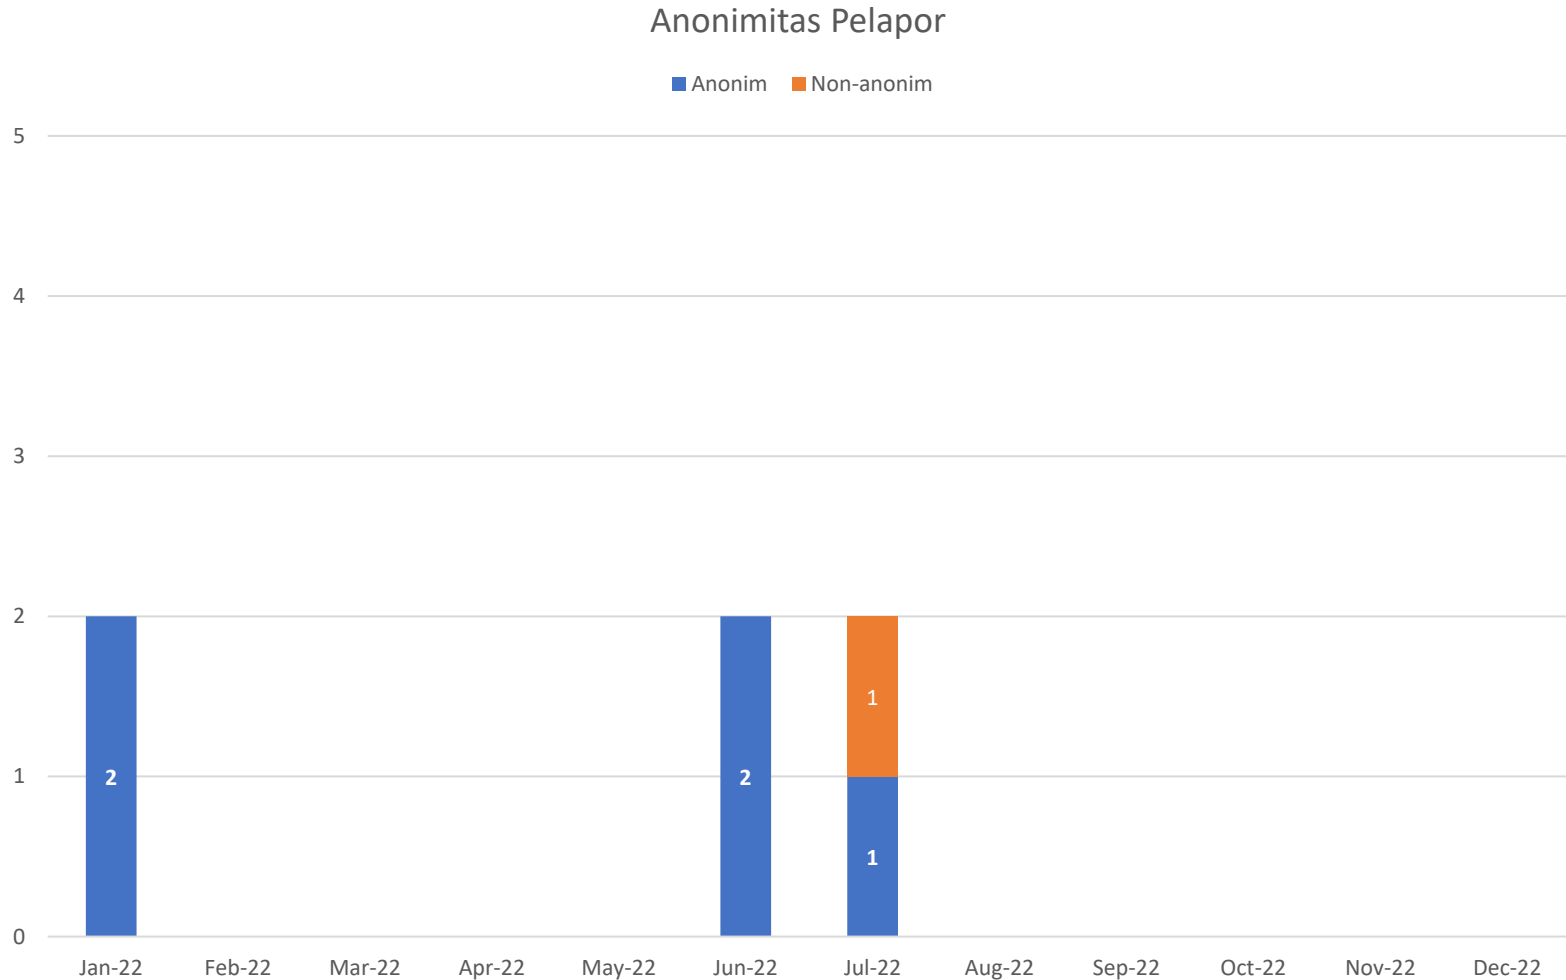

# Visual – Kategori

Tahun Berjalan: Januari 2022 – Desember 2022

# Statistik – Anonimitas dan Status Pelapor

Anonimitas	Bulan Berjalan	Tahun Berjalan
Anonim	0	5
Non-Anonim	0	1

Status Pelapor	Bulan Berjalan	Tahun Berjalan
Karyawan	0	0
Non-Karyawan	0	1
Tidak Diketahui	0	5

*Tahun Berjalan: Januari 2022 – Desember 2022*

# Visual – Anonimitas Pelapor

*Tahun Berjalan: Januari 2022 – Desember 2022*