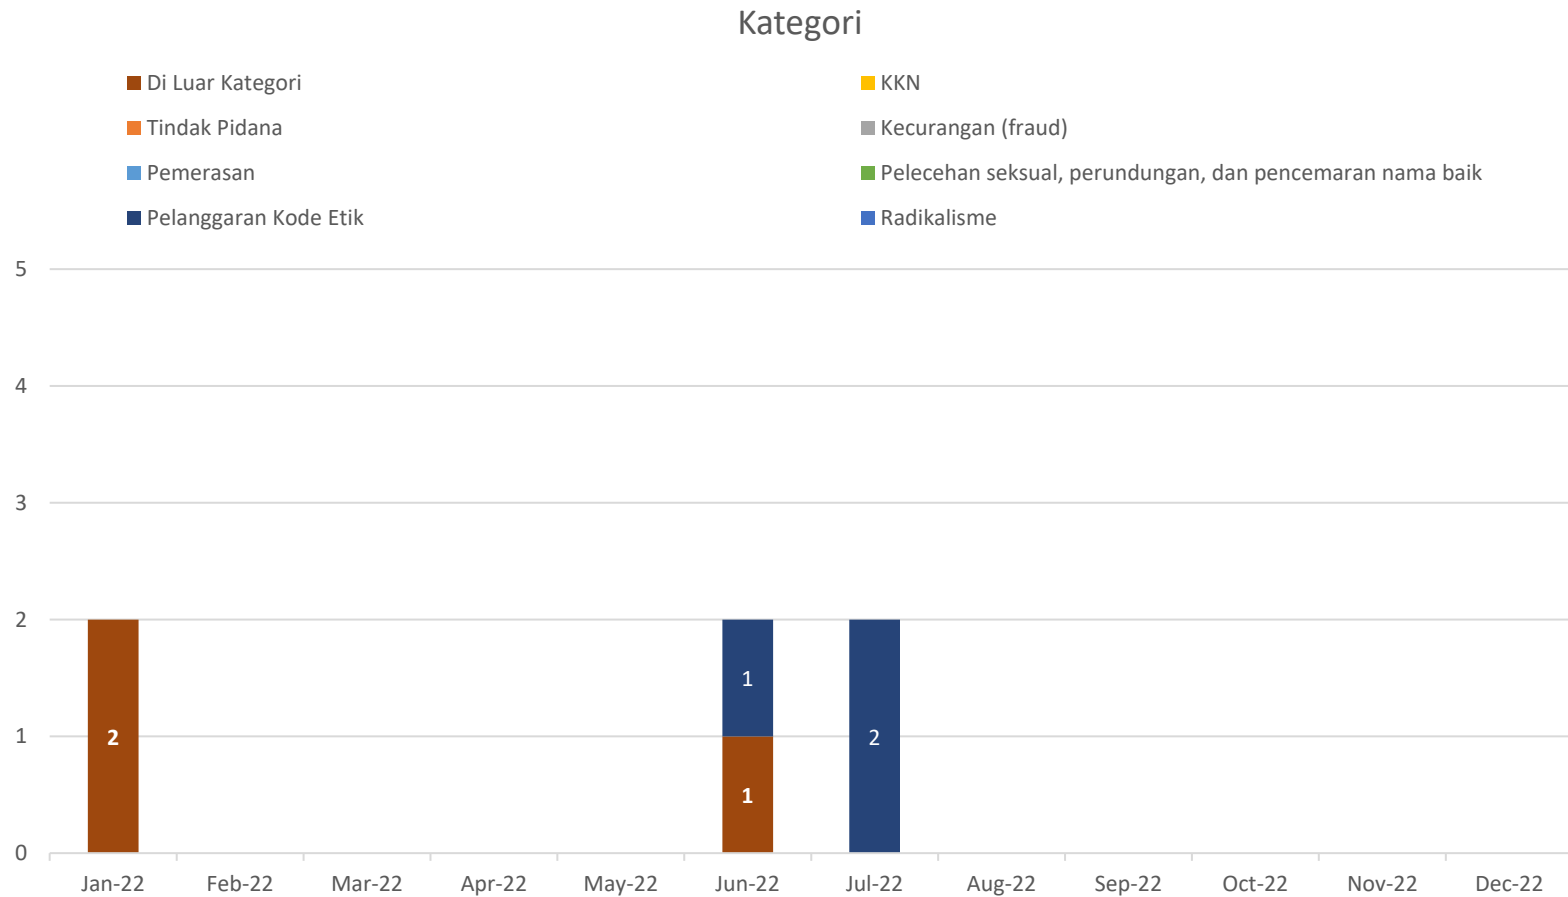

# Statistik – Entitas Terlapor

MIND ID ( <i> Holding</i> )	0
Anak Perusahaan	6

Entitas

■ MIND ID ( *Holding*) ■ Anak Perusahaan

*Tahun Berjalan: Januari 2022 – Desember 2022*

# Visual – Kategori

Tahun Berjalan: Januari 2022 – Desember 2022