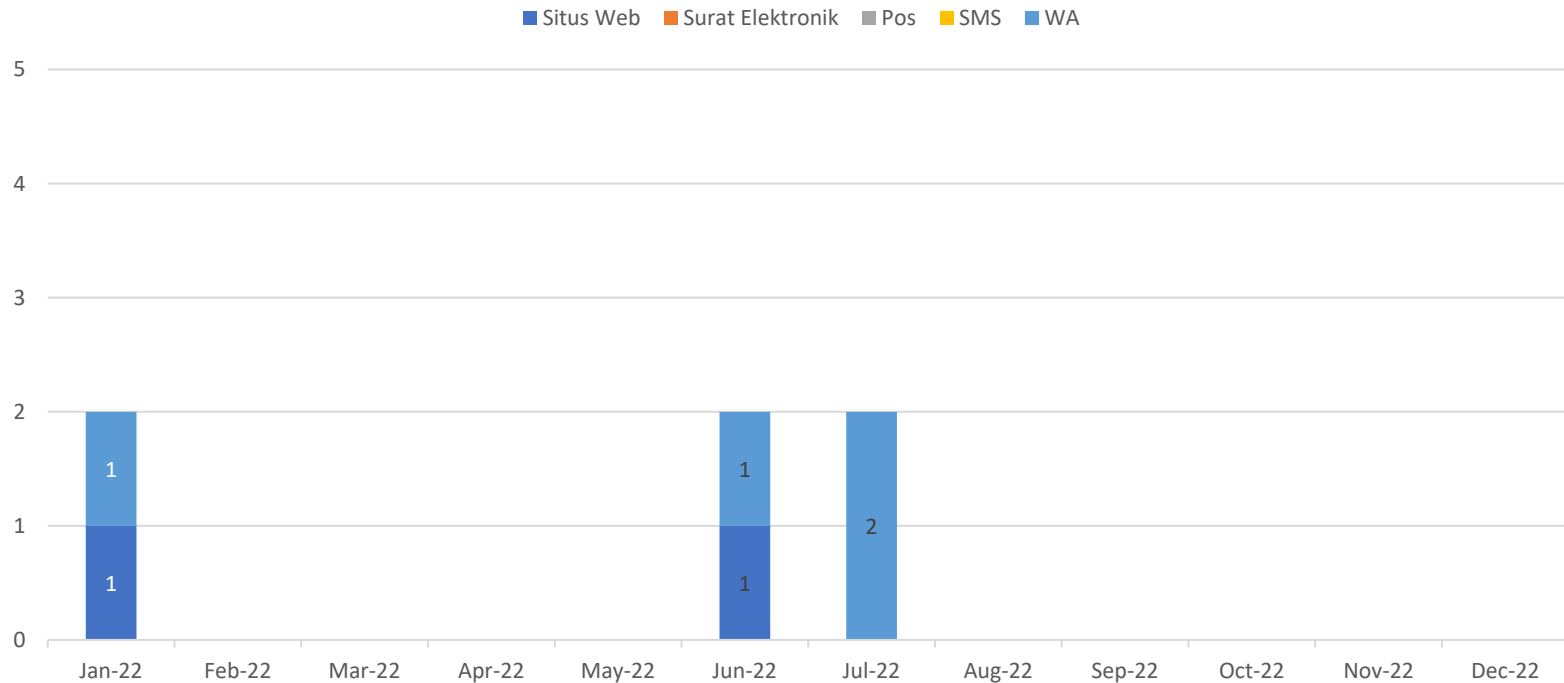

# Statistik – Jalur Aduan

	Situs Web	Surat Elektronik	Pos	SMS	WA
TOTAL (BULAN BERJALAN)	0	0	0	0	0
TOTAL (TAHUN BERJALAN)	2	0	0	0	4

Jalur Aduan

Tahun Berjalan: Januari 2022 – Desember 2022

# Visual – Anonimitas Pelapor

*Tahun Berjalan: Januari 2022 – Desember 2022*

# Visual – Status Pelapor

Tahun Berjalan: Januari 2022 – Desember 2022