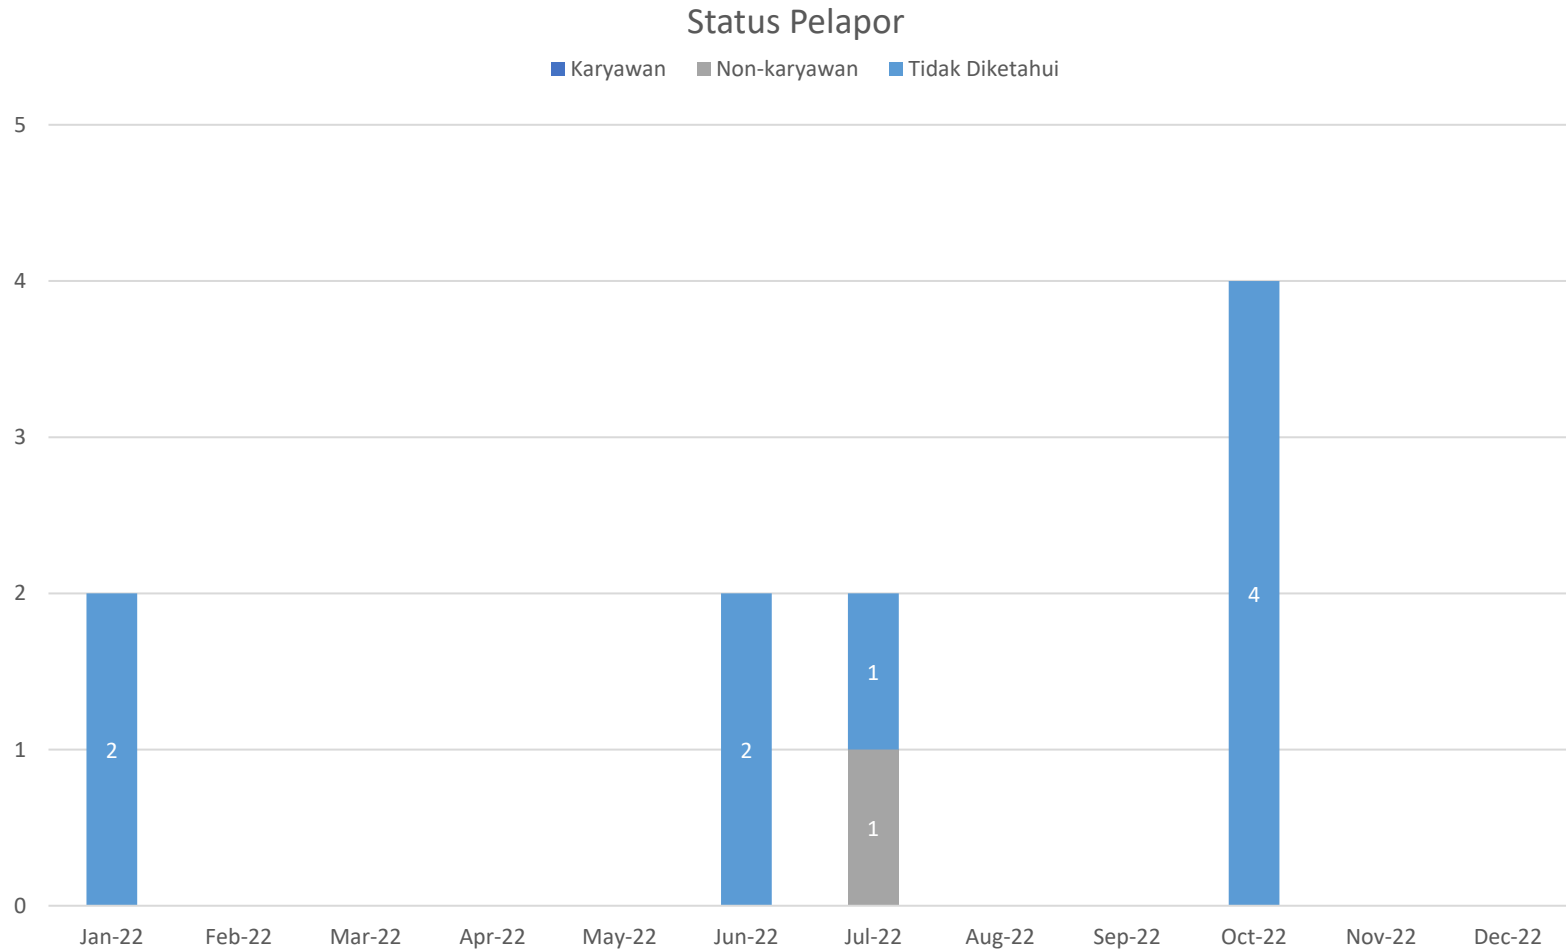

Statistik – Anonimitas dan Status Pelapor

Anonimitas	Bulan Berjalan	Tahun Berjalan
Anonim	4	9
Non-Anonim	0	1

Status Pelapor	Bulan Berjalan	Tahun Berjalan
Karyawan	0	0
Non-Karyawan	0	1
Tidak Diketahui	4	9

Tahun Berjalan: Januari 2022 – Desember 2022

Visual – Anonimitas Pelapor

Tahun Berjalan: Januari 2022 – Desember 2022

Visual – Status Pelapor

Tahun Berjalan: Januari 2022 – Desember 2022