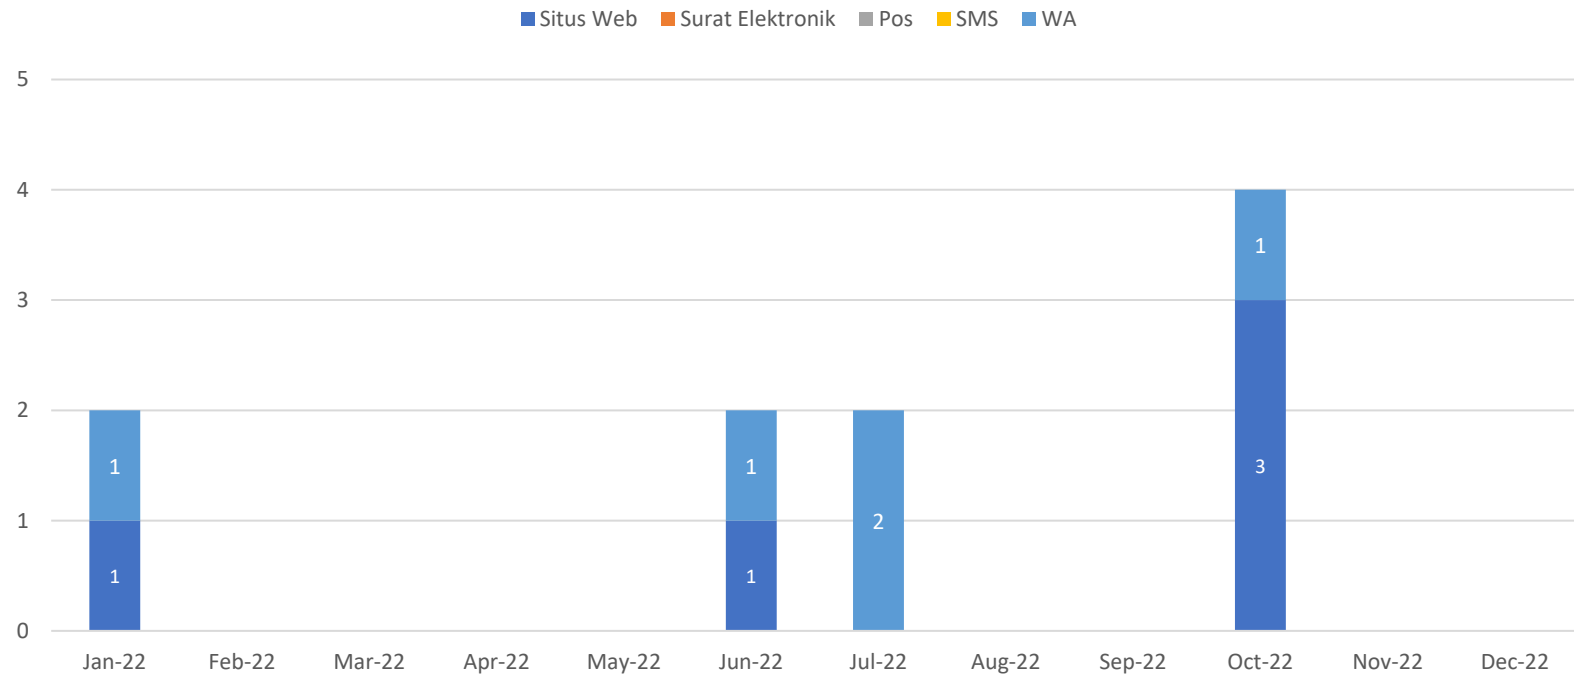

Laporan Bulanan OpenMIND Periode bulan Oktober 2022

Statistik – Jalur Aduan

	Situs Web	Surat Elektronik	Pos	SMS	WA
TOTAL (BULAN BERJALAN)	3	0	0	0	1
TOTAL (TAHUN BERJALAN)	5	0	0	0	5

Jalur Aduan

Tahun Berjalan: Januari 2022 – Desember 2022

Tahun Berjalan: Januari 2022 – Desember 2022

Visual – Anonimitas Pelapor

Tahun Berjalan: Januari 2022 – Desember 2022

Visual – Status Pelapor

Tahun Berjalan: Januari 2022 – Desember 2022