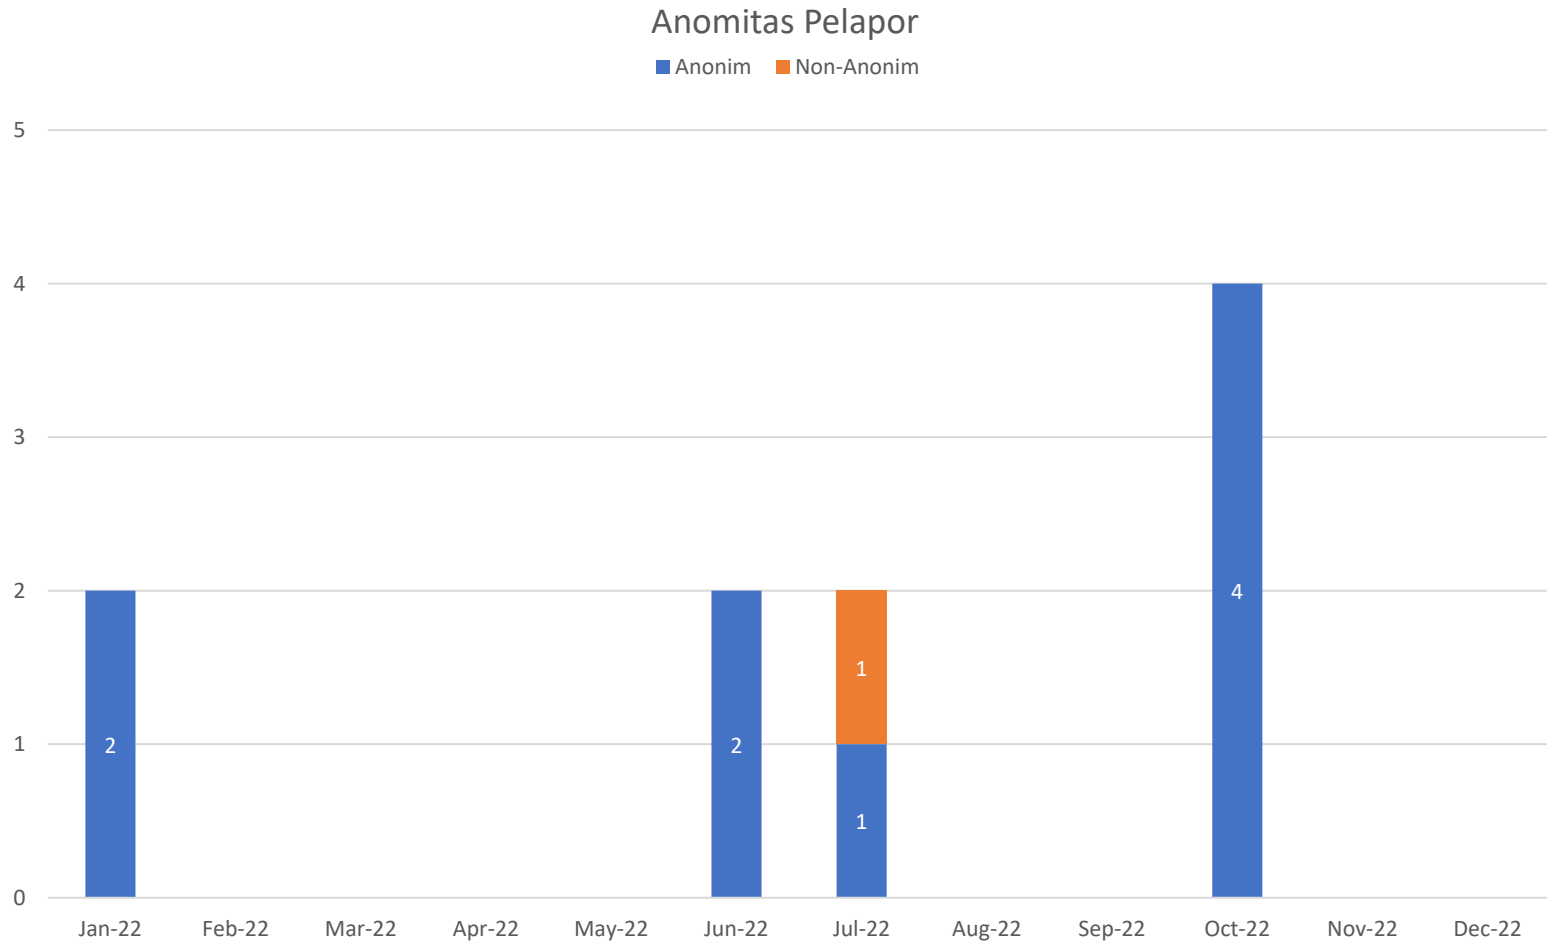

MIND ID (<i> Holding</i>)	0
Anak Perusahaan	10

Entitas

■ MIND ID (*Holding*) ■ Anak Perusahaan

Tahun Berjalan: Januari 2022 – Desember 2022

Visual – Kategori

Kategori

Tahun Berjalan: Januari 2022 – Desember 2022

Statistik – Anonimitas dan Status Pelapor

Anonimitas	Bulan Berjalan	Tahun Berjalan
Anonim	4	9
Non-Anonim	0	1

Status Pelapor	Bulan Berjalan	Tahun Berjalan
Karyawan	0	0
Non-Karyawan	0	1
Tidak Diketahui	4	9

Tahun Berjalan: Januari 2022 – Desember 2022

Visual – Anonimitas Pelapor

Tahun Berjalan: Januari 2022 – Desember 2022

Visual – Status Pelapor

Tahun Berjalan: Januari 2022 – Desember 2022