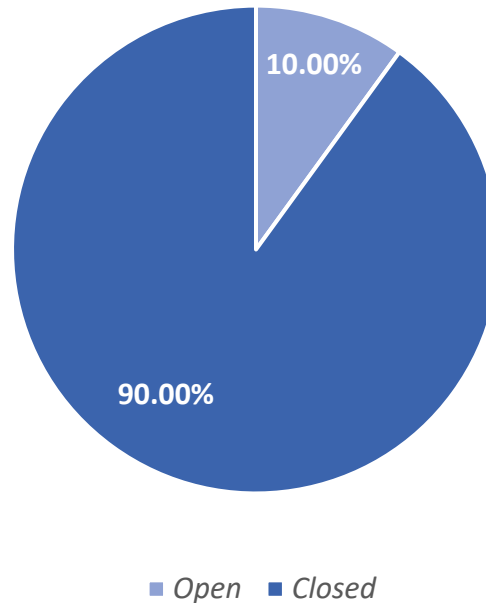

Statistik – Status Laporan 2022

TOTAL LAPORAN DENGAN STATUS <i>OPEN</i>	1
TOTAL LAPORAN DENGAN STATUS <i>CLOSED</i>	9

Status Laporan 2022

Tahun Berjalan: Januari 2022 – Desember 2022