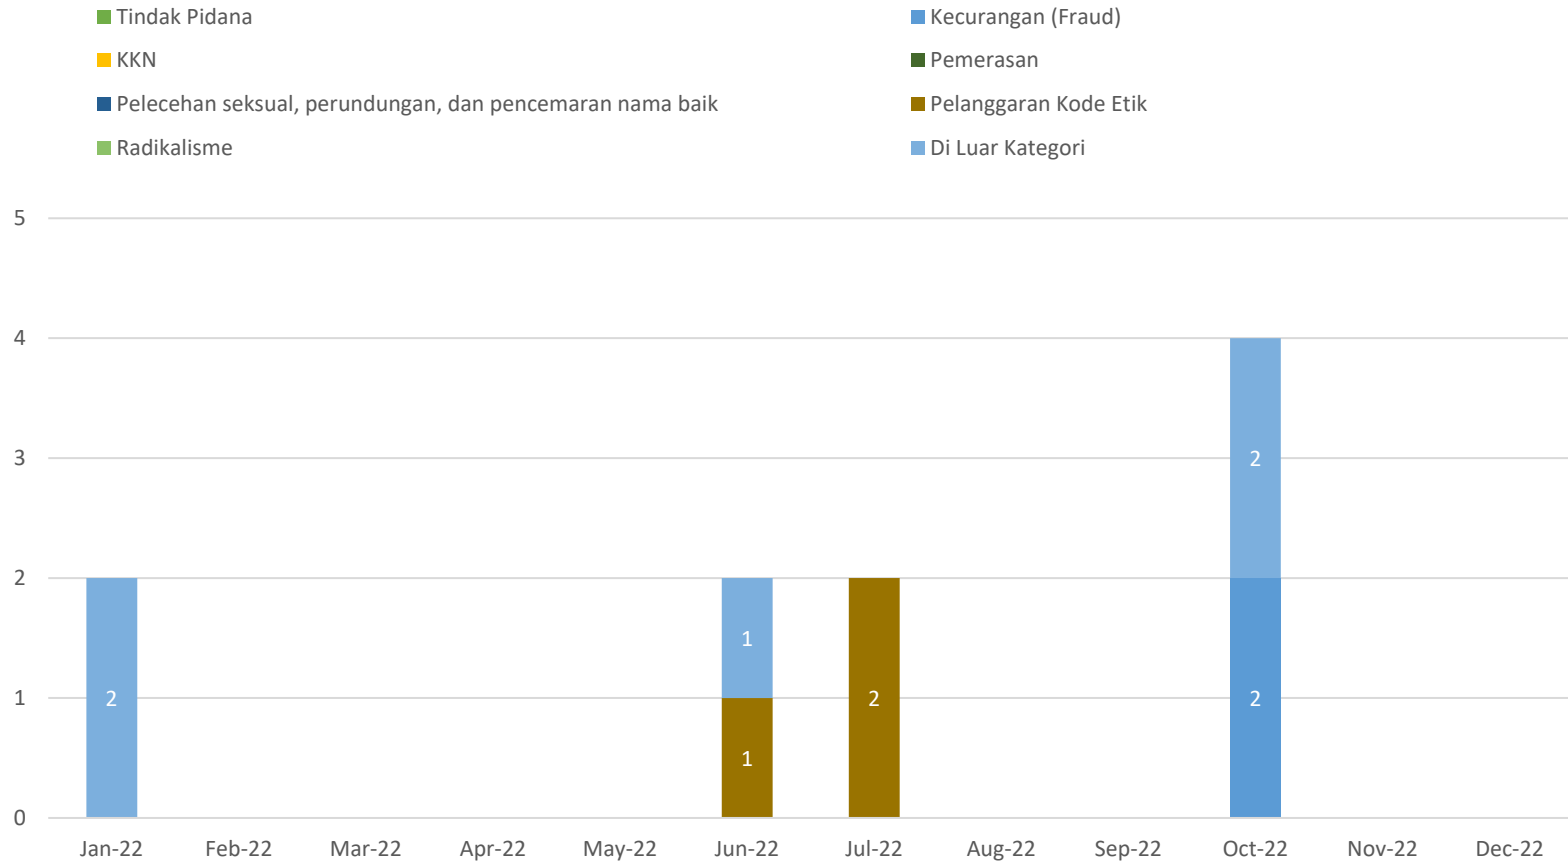

MIND ID (<i> Holding</i>)	0
Anak Perusahaan	10

Entitas

■ MIND ID (*Holding*) ■ Anak Perusahaan

Tahun Berjalan: Januari 2022 – Desember 2022

Visual – Kategori

Kategori

Tahun Berjalan: Januari 2022 – Desember 2022

Statistik – Anonimitas dan Status Pelapor

Anonimitas	Bulan Berjalan	Tahun Berjalan
Anonim	4	9
Non-Anonim	0	1

Status Pelapor	Bulan Berjalan	Tahun Berjalan
Karyawan	0	0
Non-Karyawan	0	1
Tidak Diketahui	4	9

Tahun Berjalan: Januari 2022 – Desember 2022

Visual – Anonimitas Pelapor

Tahun Berjalan: Januari 2022 – Desember 2022

Visual – Status Pelapor

Tahun Berjalan: Januari 2022 – Desember 2022