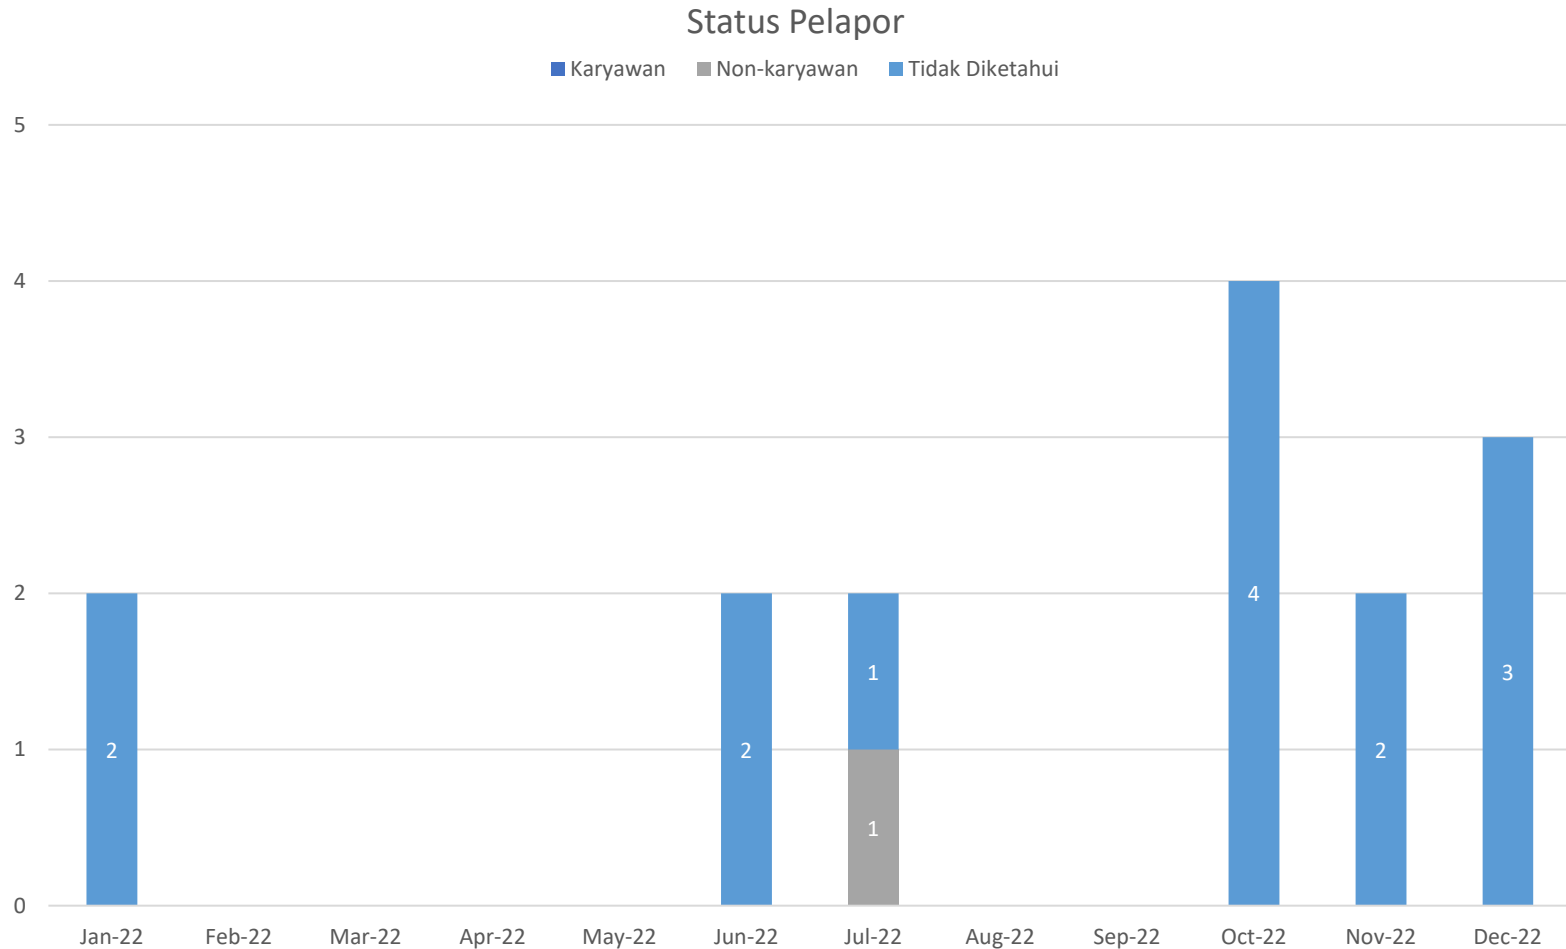

Statistik – Anonimitas dan Status Pelapor

Anonimitas	Bulan Berjalan	Tahun Berjalan
Anonim	3	14
Non-Anonim	0	1

Status Pelapor	Bulan Berjalan	Tahun Berjalan
Karyawan	0	0
Non-Karyawan	0	1
Tidak Diketahui	3	14

Tahun Berjalan: Januari 2022 – Desember 2022

Visual – Anonimitas Pelapor

Tahun Berjalan: Januari 2022 – Desember 2022

Visual – Status Pelapor

Tahun Berjalan: Januari 2022 – Desember 2022