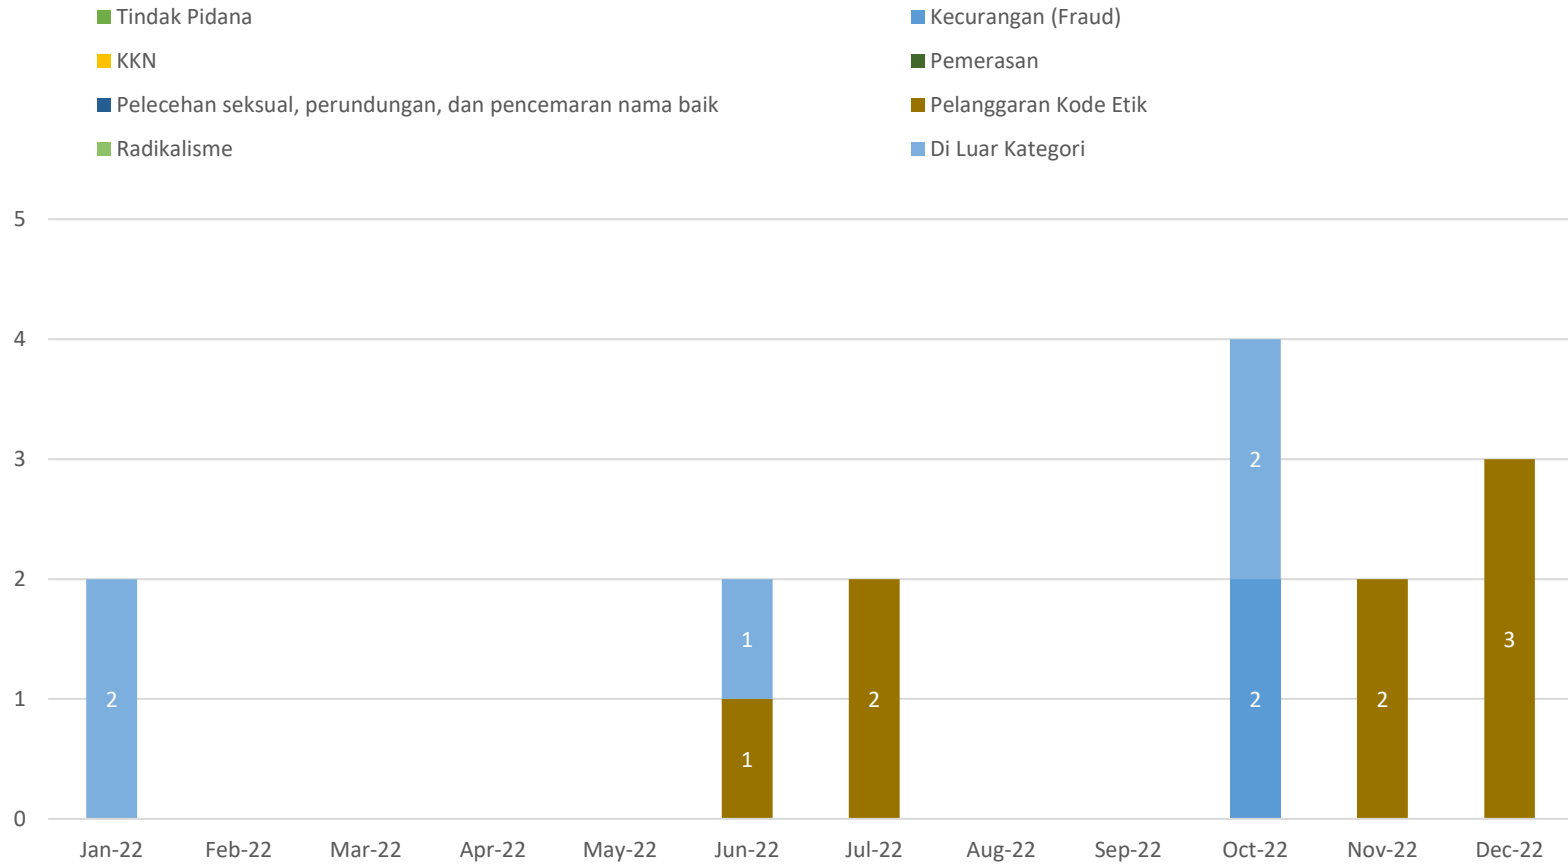

MIND ID (<i> Holding</i>)	0
Anak Perusahaan	15

Entitas

■ MIND ID (Holding) ■ Anak Perusahaan

Tahun Berjalan: Januari 2022 – Desember 2022

Visual – Kategori

Kategori

Tahun Berjalan: Januari 2022 – Desember 2022

Statistik – Anonimitas dan Status Pelapor

Anonimitas	Bulan Berjalan	Tahun Berjalan
Anonim	3	14
Non-Anonim	0	1

Status Pelapor	Bulan Berjalan	Tahun Berjalan
Karyawan	0	0
Non-Karyawan	0	1
Tidak Diketahui	3	14

Tahun Berjalan: Januari 2022 – Desember 2022

Visual – Anonimitas Pelapor

Tahun Berjalan: Januari 2022 – Desember 2022

Visual – Status Pelapor

Tahun Berjalan: Januari 2022 – Desember 2022