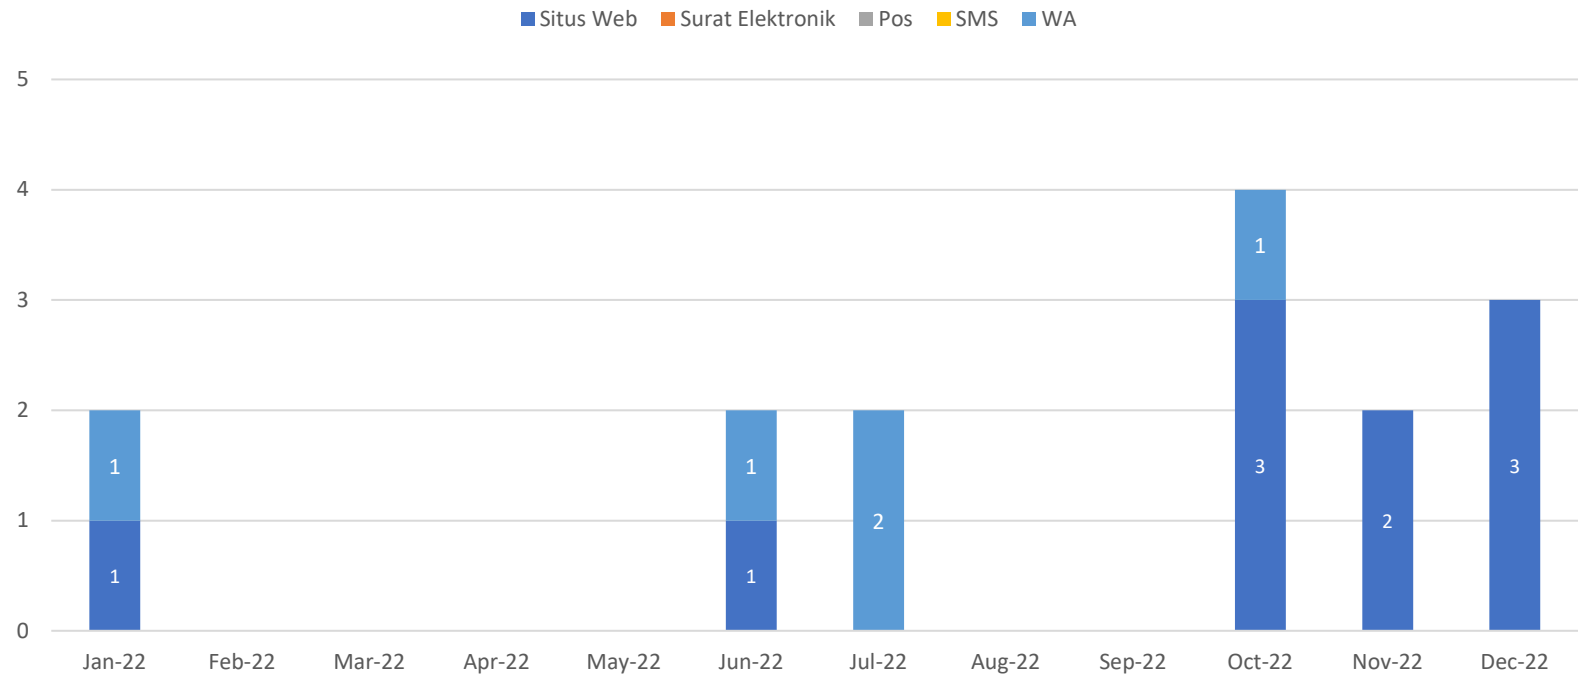

Laporan Bulanan OpenMIND Periode bulan Desember 2022

Statistik – Jalur Aduan

	Situs Web	Surat Elektronik	Pos	SMS	WA
TOTAL (BULAN BERJALAN)	3	0	0	0	0
TOTAL (TAHUN BERJALAN)	10	0	0	0	5

Jalur Aduan

Tahun Berjalan: Januari 2022 – Desember 2022

Tahun Berjalan: Januari 2022 – Desember 2022

Visual – Anonimitas Pelapor

Tahun Berjalan: Januari 2022 – Desember 2022

Visual – Status Pelapor

Tahun Berjalan: Januari 2022 – Desember 2022