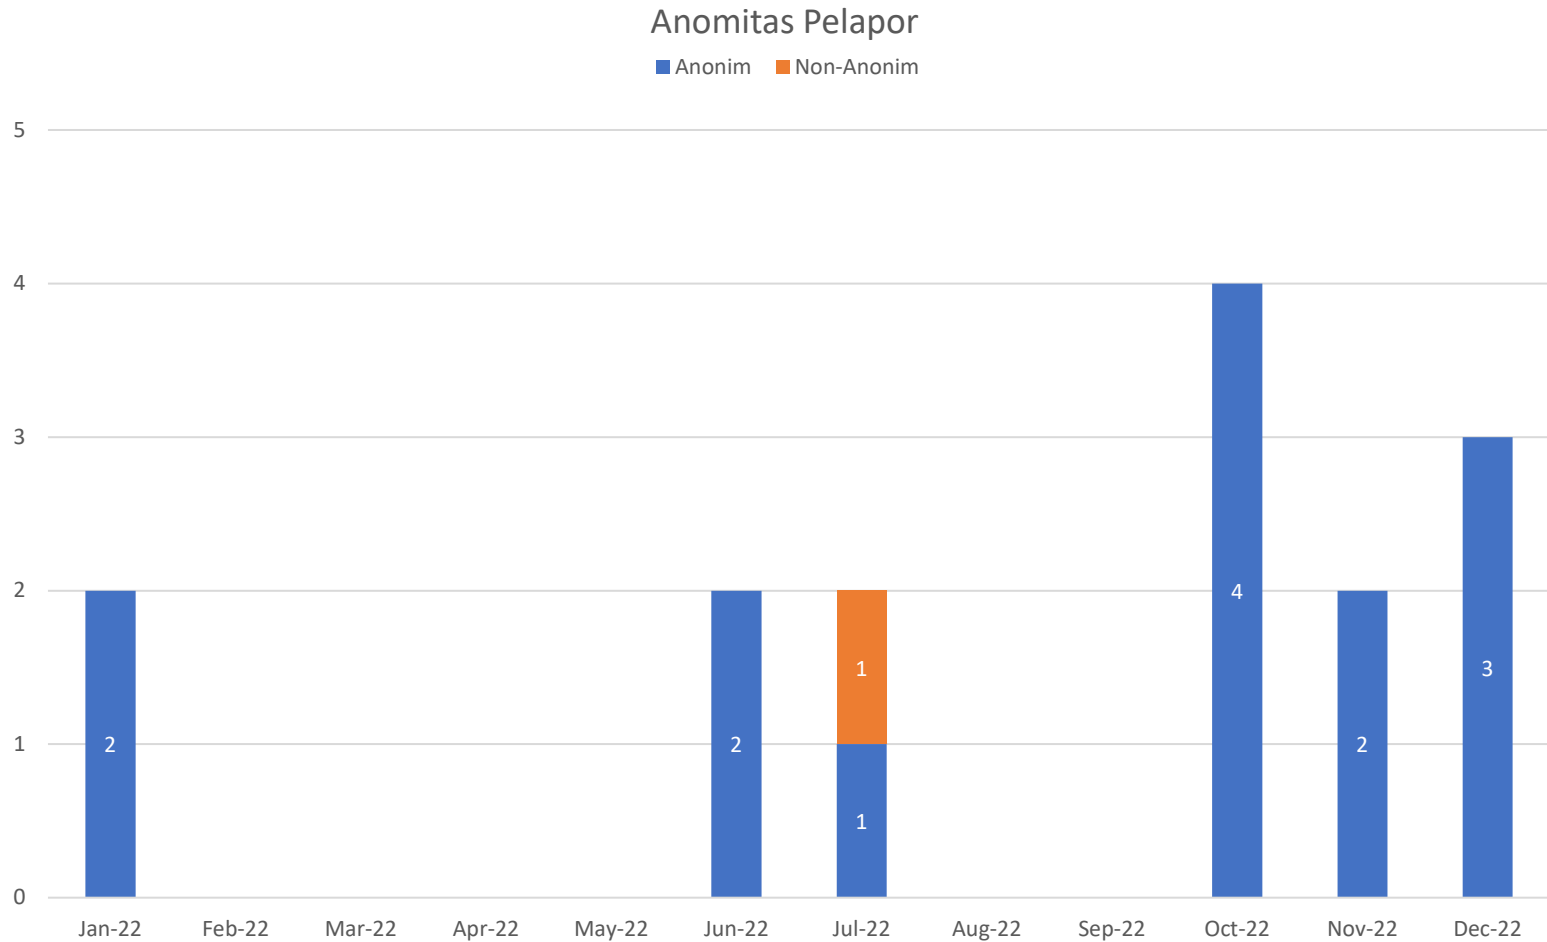

MIND ID (<i> Holding</i>)	0
Anak Perusahaan	15

Entitas

■ MIND ID (Holding) ■ Anak Perusahaan

Tahun Berjalan: Januari 2022 – Desember 2022

Visual – Kategori

Kategori

Tahun Berjalan: Januari 2022 – Desember 2022

Statistik – Anonimitas dan Status Pelapor

Anonimitas	Bulan Berjalan	Tahun Berjalan
Anonim	3	14
Non-Anonim	0	1

Status Pelapor	Bulan Berjalan	Tahun Berjalan
Karyawan	0	0
Non-Karyawan	0	1
Tidak Diketahui	3	14

Tahun Berjalan: Januari 2022 – Desember 2022

Visual – Anonimitas Pelapor

Tahun Berjalan: Januari 2022 – Desember 2022

Visual – Status Pelapor

Tahun Berjalan: Januari 2022 – Desember 2022